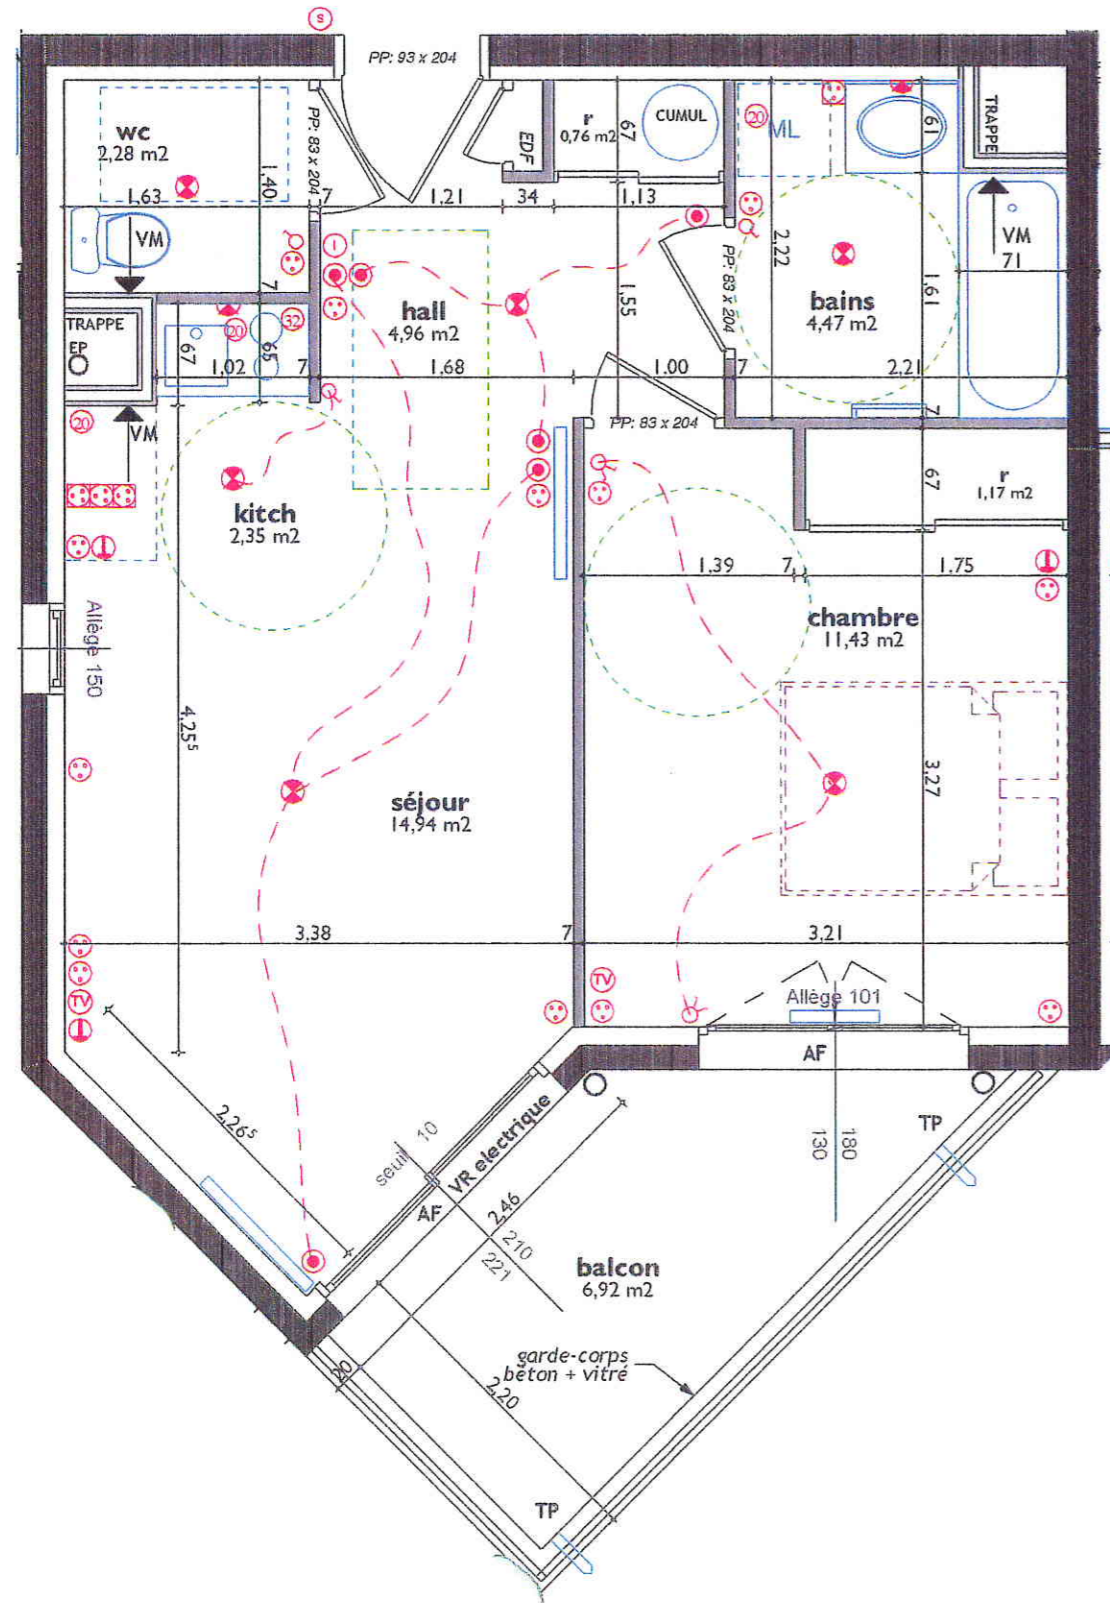

Résidence "Les Hauts de la Combe"

Rue Champ Passavent
21380 Messigny et Vantoux

Bâtiment A 2 pièces 006

Rez de chaussée

Appartement 42.30 m²
Balcon 6.92 m²

Symboles ELECTRIQUES

- Ⓢ Sonnette
- Ⓛ Interphone
- Ⓟ P C double Plan de Travail
- Ⓣ Téléphone
- Ⓥ Télévision
- Ⓢ Télérupteur
- Ⓞ Interrupteur Simple Allumage
- Ⓞ Interrupteur Va & Vient
- Ⓟ P C 20A
- Ⓟ P C 32A
- Ⓟ P C 16A + T
- Ⓟ P C sur Plan de Travail
- Ⓢ point lumineux en Applique
- Ⓢ point lumineux en Plafonnier