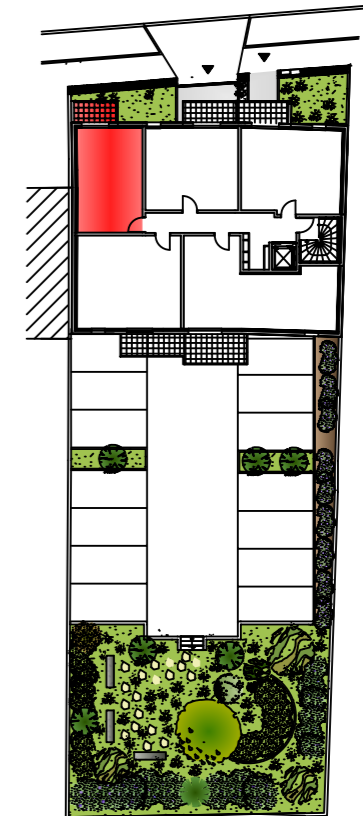

## 78 Rue de Mirande - 21000 Dijon

1 pièce 303

ETAGE 3

Appartement **29.00 m<sup>2</sup>**

Balcon **3.85 m<sup>2</sup>**

T1 - 303  
**S= 29.00 m<sup>2</sup>**

### SYMBOLES ELECTRIQUES

- Ⓢ Sonnette
- Ⓛ Interphone
- ☎ Téléphone
- 📺 Télévision
- ⊙ Télérupteur
- ⊕ Interrupteur simple allumage
- ⊖ Interrupteur double allumage
- ⊕⊖ Interrupteur Va & Vient
- ⓈⓈ PC 32A
- ⓈⓈⓁ Prise de courant 2P+T 16 A circuit direct réfrigérateur
- ⓈⓈⓁ PC 16A + T
- ⓈⓈⓁ PC 16A + T à 1.20m
- ⊙ Point lumineux en applique
- ⊙ Point lumineux en plafonnier
- ⊕ Attente thermostat
- ▭ Radiateur ou sèche serviette