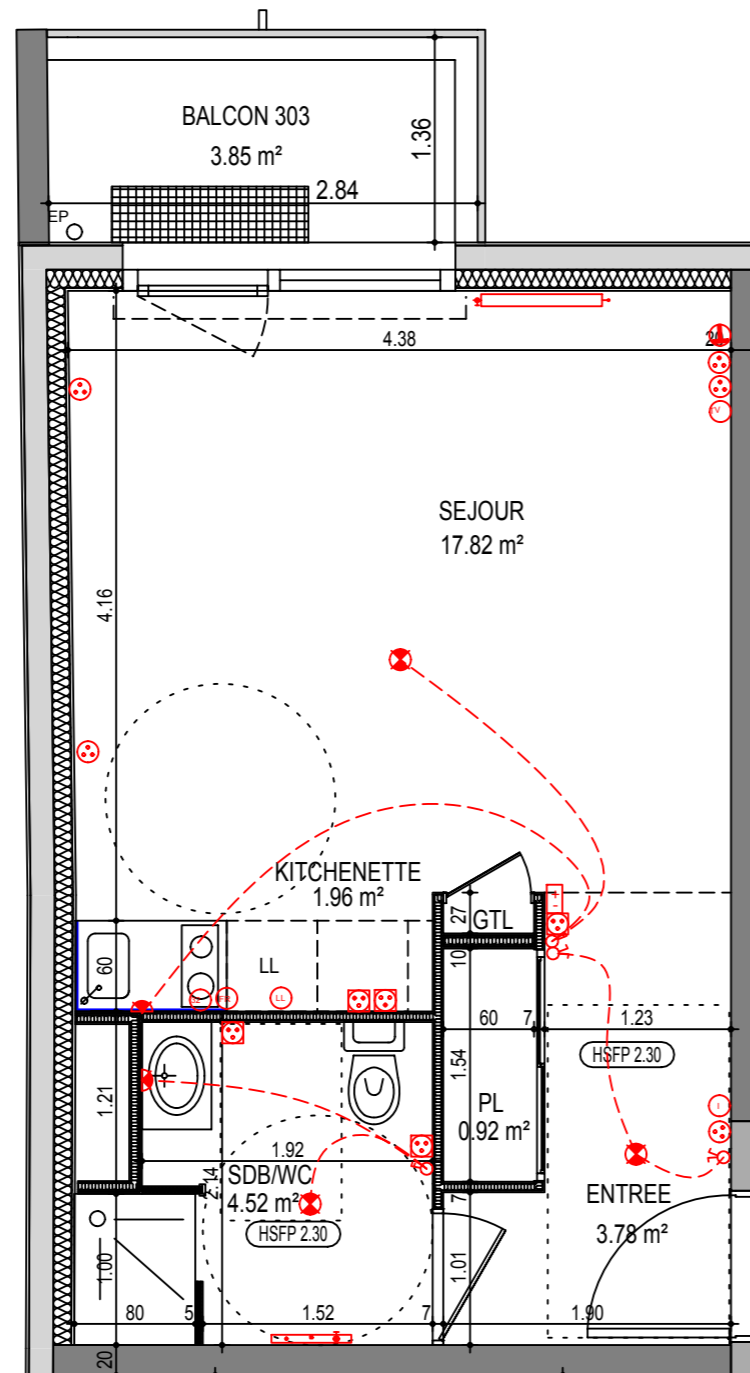

## 78 Rue de Mirande - 21000 Dijon

1 pièce 303

ETAGE 3

Appartement **29.00 m<sup>2</sup>**

Balcon **3.85 m<sup>2</sup>**

T1 - 303  
**S= 29.00 m<sup>2</sup>**

### SYMBOLES ELECTRIQUES

- Ⓢ Sonnette
- Ⓛ Interphone
- ☎ Téléphone
- 📺 Télévision
- ⊙ Télérupteur
- ⊕ Interrupteur simple allumage
- ⊖ Interrupteur double allumage
- ⊕⊖ Interrupteur Va & Vient
- ⓈⓈ PC 32A
- ⓈⓈⓁ Prise de courant 2P+T 16 A circuit direct réfrigérateur
- ⓈⓈⓁ PC 16A + T
- ⓈⓈⓁ PC 16A + T à 1.20m
- ⊙ Point lumineux en applique
- ⊙ Point lumineux en plafonnier
- ⊕ Attente thermostat
- ▭ Radiateur ou sèche serviette