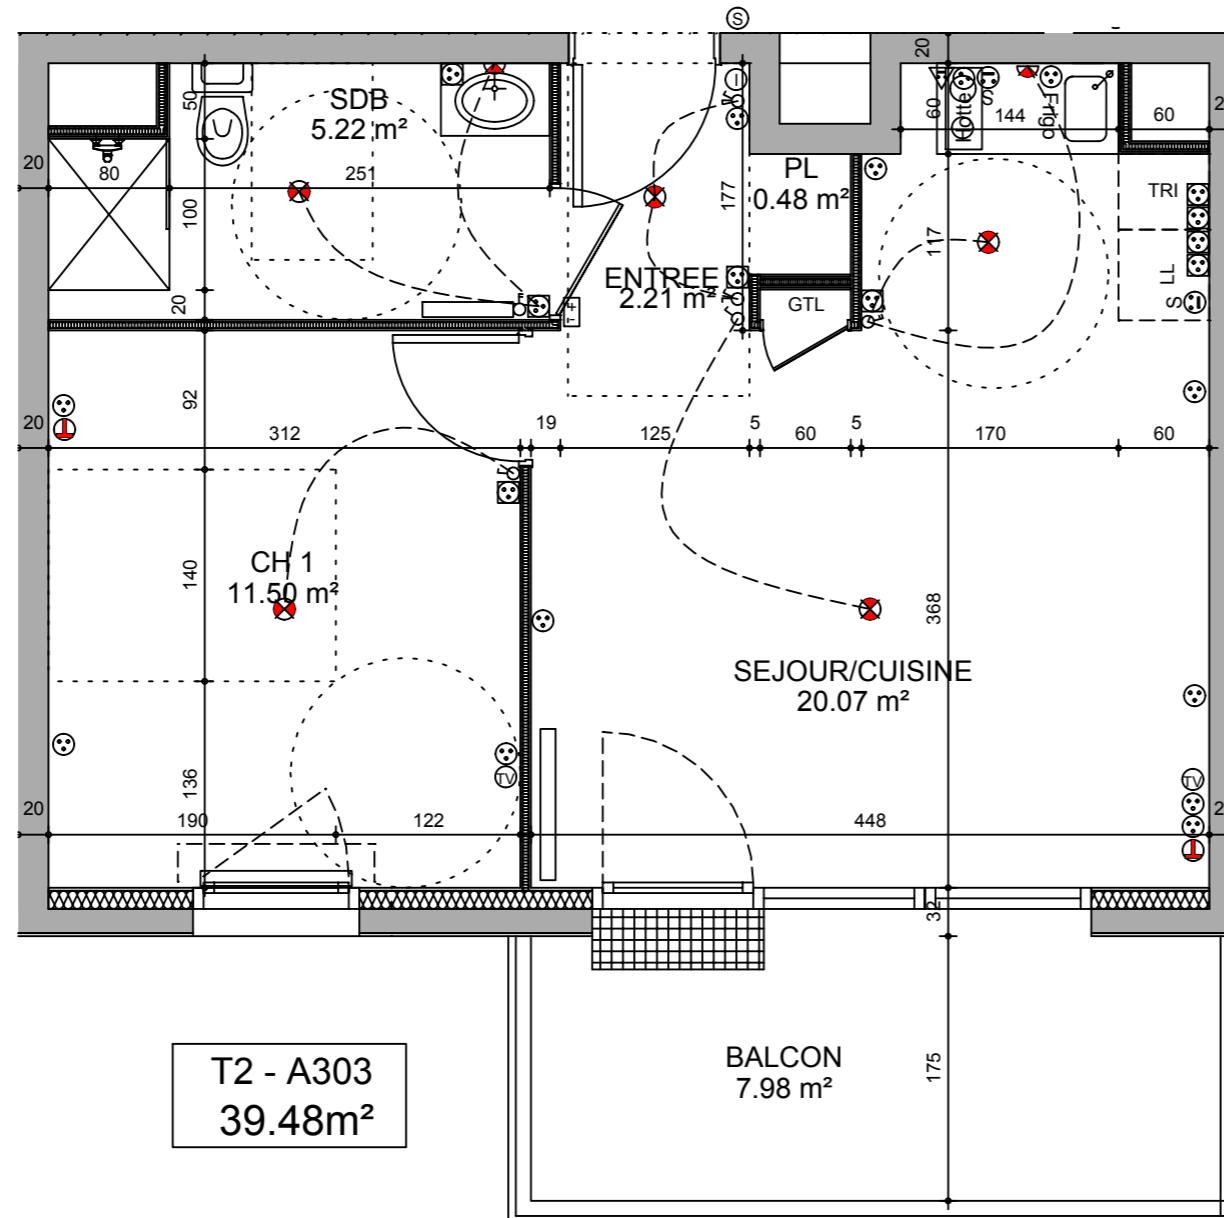

COUR MARGOT

BATIMENT A

ZAC du Centre Ville- 21300 Chenôve

T2 A303

ETAGE 3

Appartement **39.48 m²**

Balcon 7.98 m²

T2 - A303
39.48m²

SYMBOLES ELECTRIQUES

- Ⓢ Sonnette
- Ⓜ Interphone
- Ⓡ RJ45
- Ⓣ Télévision
- Télérupteur
- ♂ Interrupteur simple allumage
- ♂ Interrupteur double allumage
- ♂ Interrupteur Va & Vient
- △ PC 2*32A
- Ⓢ PC 2*10/16A + T spécialisée
- ⊕ PC 16A + T
- ⊕ PC 16A + T à 1.20m
- Ⓡ Point lumineux en applique
- Ⓡ Point lumineux en plafonnier
- Ⓡ Attente thermostat
- ▭ Radiateur ou sèche serviette
- Ⓡ Hublot, applique
- ▭ Luminaire étanche
- Ⓡ Détecteur de présence 360°
- Ⓡ Détecteur automatique de fumée
- Ⓡ Spot encastré

0 1m 2m

DES MODIFICATIONS SONT SUSCEPTIBLES D'ETRE APPORTEES A CE PLAN EN FONCTION DES IMPERATIFS TECHNIQUES (Dimensions, faux plafonds, emplacements des équipements électriques...)