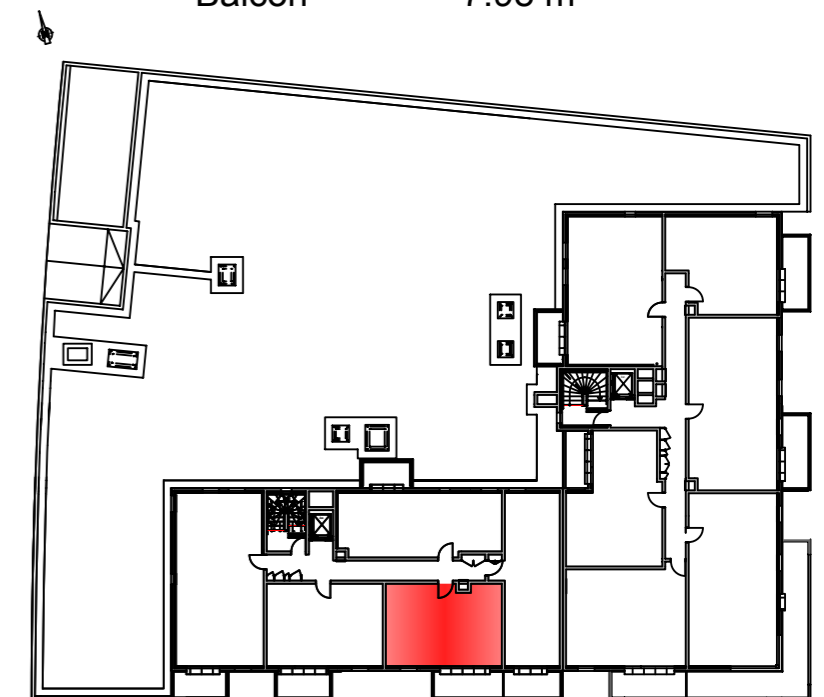

COUR MARGOT

BATIMENT A

ZAC du Centre Ville- 21300 Chenôve

T2 A303

ETAGE 3

Appartement **39.48 m²**

Balcon 7.98 m²

T2 - A303
39.48m²

SYMBOLES ELECTRIQUES

- Ⓢ Sonnette
- Ⓜ Interphone
- Ⓡ RJ45
- Ⓣ Télévision
- Télérupteur
- ♂ Interrupteur simple allumage
- ♂ Interrupteur double allumage
- ♂ Interrupteur Va & Vient
- △ PC 2*32A
- Ⓢ PC 2*10/16A + T spécialisée
- ⊕ PC 16A + T
- ⊕ PC 16A + T à 1.20m
- Ⓡ Point lumineux en applique
- Ⓡ Point lumineux en plafonnier
- Ⓡ Attente thermostat
- ▭ Radiateur ou sèche serviette
- Ⓡ Hublot, applique
- ▭ Luminaire étanche
- Ⓡ Détecteur de présence 360°
- Ⓡ Détecteur automatique de fumée
- Ⓡ Spot encastré

0 1m 2m

DES MODIFICATIONS SONT SUSCEPTIBLES D'ETRE APPORTEES A CE PLAN EN FONCTION DES IMPERATIFS TECHNIQUES (Dimensions, faux plafonds, emplacements des équipements électriques...)