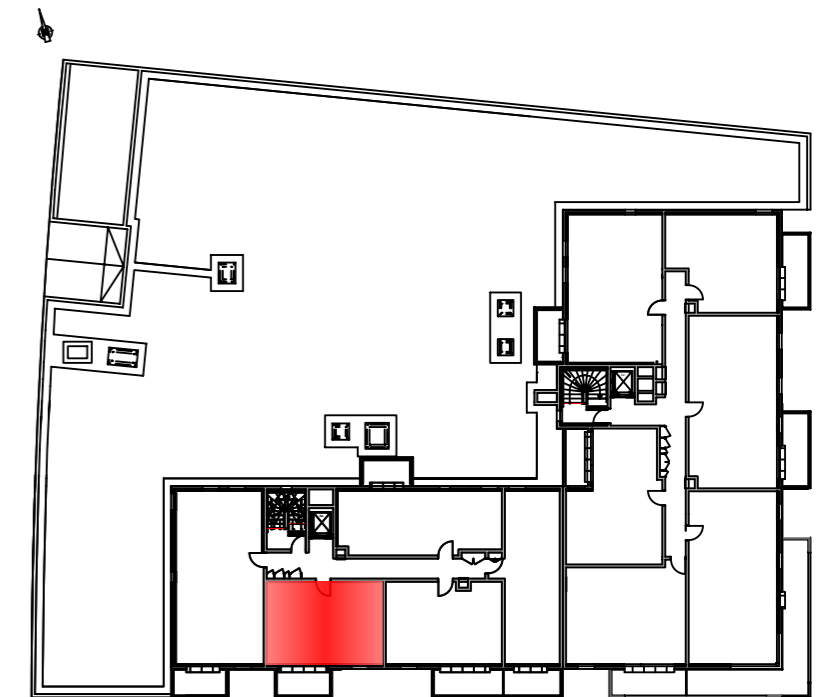

COUR MARGOT

BATIMENT A

ZAC du Centre Ville- 21300 Chenôve

T2 A304

ETAGE 3

Appartement **40.00 m²**

Balcon **6.13 m²**

SYMBLES ELECTRIQUES

- ⊙ Sonnette
- ⊙ Interphone
- ⊙ RJ45
- ⊙ Télévision
- Télecrupteur
- ♂ Interrupteur simple allumage
- ♂ Interrupteur double allumage
- ♂ Interrupteur Va & Vient
- △ PC 2*32A
- ⊙ PC 2*10/16A + T spécialisée
- ⊙ PC 16A + T
- ⊙ PC 16A + T à 1.20m
- ⊙ Point lumineux en applique
- ⊙ Point lumineux en plafonnier
- ⊙ Attente thermostat
- ▭ Radiateur ou sèche serviette
- ⊙ Hublot, applique
- ▭ Luminaire étanche
- ⊙ Détecteur de présence 360°
- ⊙ Détecteur automatique de fumée
- ⊙ Spot encastré

DES MODIFICATIONS SONT SUSCEPTIBLES D'ETRE APORTEES A CE PLAN EN FONCTION DES IMPERATIFS TECHNIQUES (Dimensions, faux plafonds, emplacements des équipements électriques...)