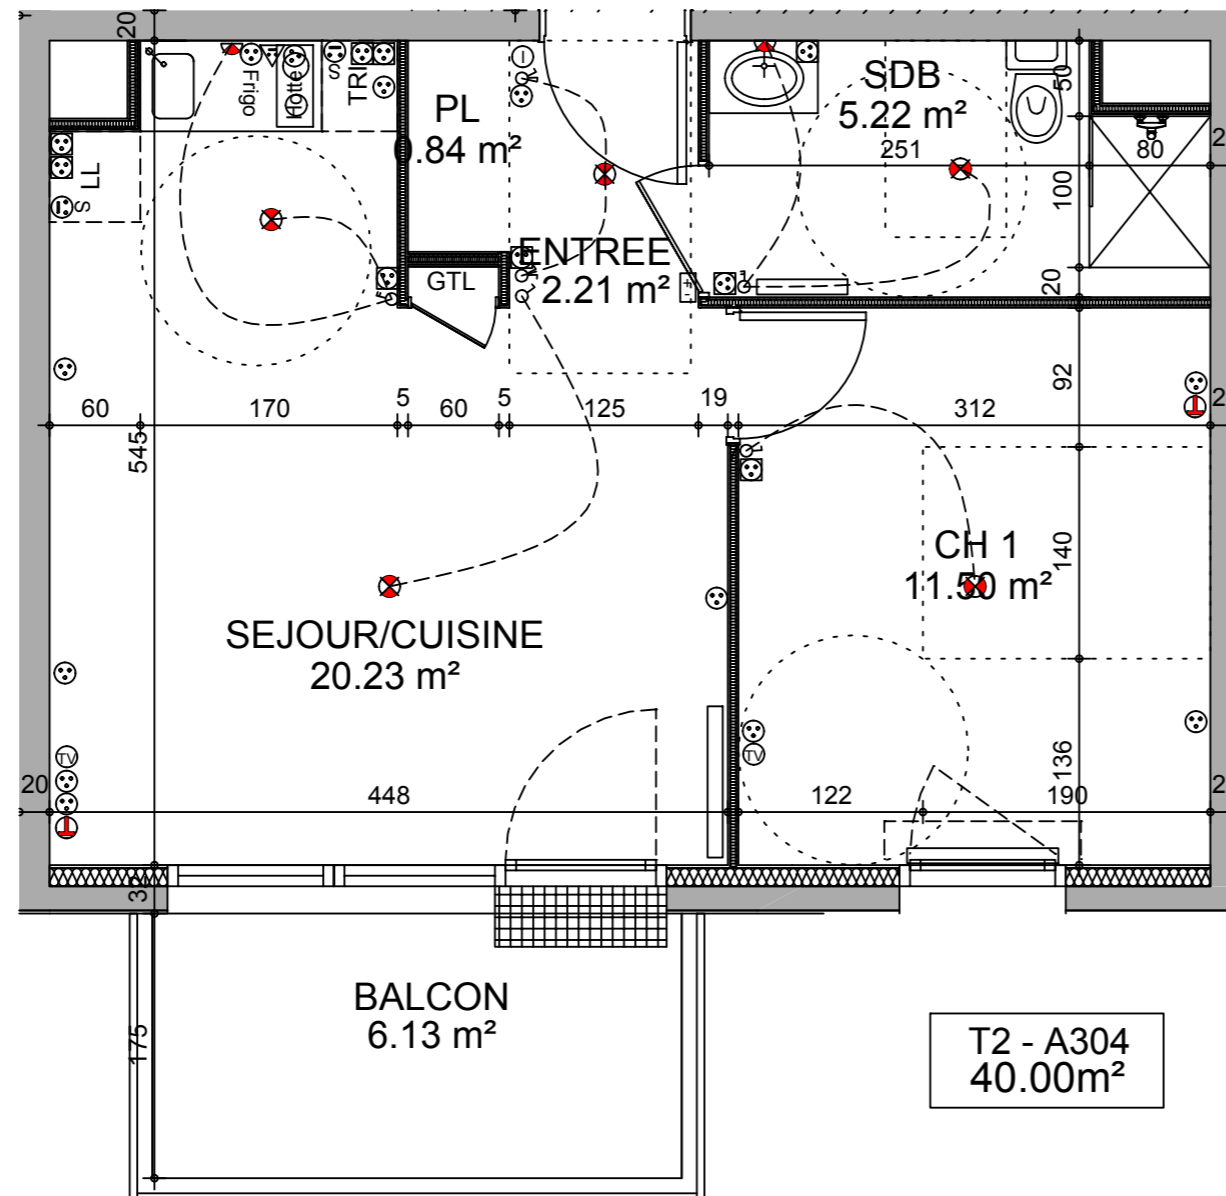

COUR MARGOT

BATIMENT A

ZAC du Centre Ville- 21300 Chenôve

T2 A304

ETAGE 3

Appartement **40.00 m²**

Balcon **6.13 m²**

SYMBLES ELECTRIQUES

- ⊙ Sonnette
- ⊙ Interphone
- ⊙ RJ45
- ⊙ Télévision
- Télecrupteur
- ♂ Interrupteur simple allumage
- ♂ Interrupteur double allumage
- ♂ Interrupteur Va & Vient
- △ PC 2*32A
- ⊙ PC 2*10/16A + T spécialisée
- ⊙ PC 16A + T
- ⊙ PC 16A + T à 1.20m
- ⊙ Point lumineux en applique
- ⊙ Point lumineux en plafonnier
- ⊙ Attente thermostat
- ▭ Radiateur ou sèche serviette
- ⊙ Hublot, applique
- ▭ Luminaire étanche
- ⊙ Détecteur de présence 360°
- ⊙ Détecteur automatique de fumée
- ⊙ Spot encastré

DES MODIFICATIONS SONT SUSCEPTIBLES D'ETRE APORTEES A CE PLAN EN FONCTION DES IMPERATIFS TECHNIQUES (Dimensions, faux plafonds, emplacements des équipements électriques...)