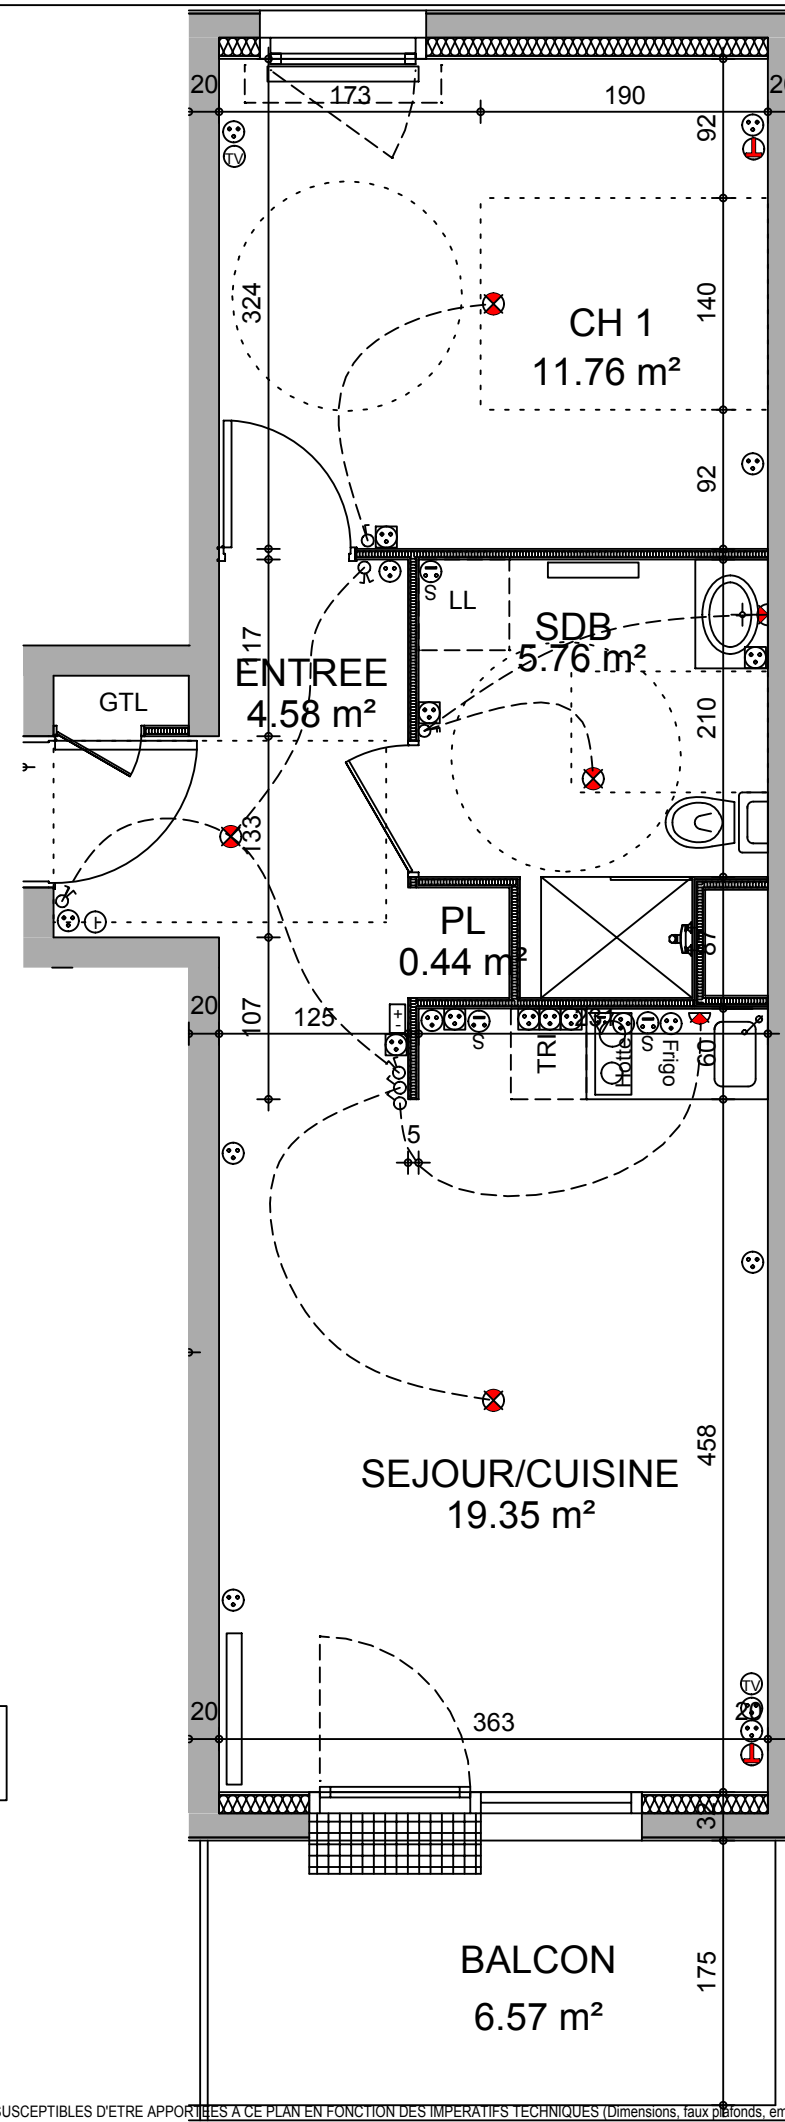

COUR MARGOT
BATIMENT A
 ZAC du Centre Ville- 21300 Chenôve

T2 A402
ETAGE 4

Appartement **41.89 m²**
 Balcon **6.57 m²**

T2 - A402
 41.89m²

SYMBOLES ELECTRIQUES

- ⊙ Sonnette
- ⊕ Interphone
- Ⓜ RJ45
- Ⓜ Télévision
- Télecourant
- ♂ Interrupteur simple allumage
- ♂ Interrupteur double allumage
- ♂ Interrupteur Va & Vient
- △ PC 2*32A
- Ⓜ PC 2*10/16A + T spécialisée
- ⊕ PC 16A + T
- Ⓜ PC 16A + T à 1.20m
- Ⓜ Point lumineux en applique
- Ⓜ Point lumineux en plafonnier
- Ⓜ Attente thermostat
- ▭ Radiateur ou sèche serviette
- Ⓜ Hublot, applique
- ▭ Luminaire étanche
- Ⓜ Détecteur de présence 360°
- Ⓜ Détecteur automatique de fumée
- ⊕ Spot encastré

DES MODIFICATIONS SONT SUSCEPTIBLES D'ETRE APPORTÉES A CE PLAN EN FONCTION DES IMPERATIFS TECHNIQUES (Dimensions, faux plafonds, emplacements des équipements électriques...)