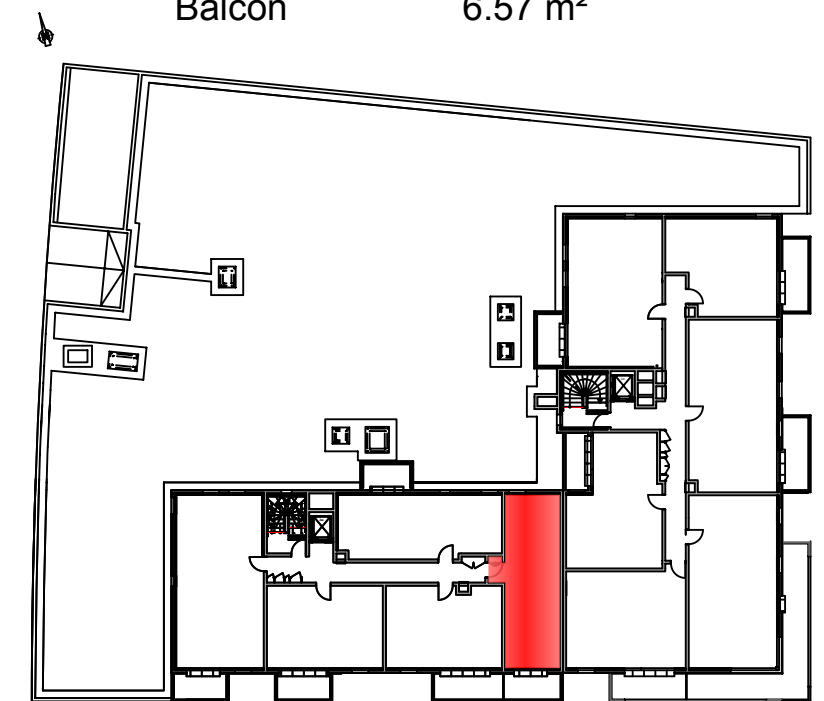

COUR MARGOT
BATIMENT A
 ZAC du Centre Ville- 21300 Chenôve

T2 A402
ETAGE 4

Appartement **41.89 m²**
 Balcon **6.57 m²**

T2 - A402
 41.89m²

SYMBOLES ELECTRIQUES

- ⊙ Sonnette
- ⊕ Interphone
- Ⓜ RJ45
- Ⓜ Télévision
- Télecourant
- ♂ Interrupteur simple allumage
- ♂ Interrupteur double allumage
- ♂ Interrupteur Va & Vient
- △ PC 2*32A
- Ⓜ PC 2*10/16A + T spécialisée
- ⊕ PC 16A + T
- Ⓜ PC 16A + T à 1.20m
- Ⓜ Point lumineux en applique
- Ⓜ Point lumineux en plafonnier
- Ⓜ Attente thermostat
- ▭ Radiateur ou sèche serviette
- Ⓜ Hublot, applique
- ▭ Luminaire étanche
- Ⓜ Détecteur de présence 360°
- Ⓜ Détecteur automatique de fumée
- ⊕ Spot encastré

DES MODIFICATIONS SONT SUSCEPTIBLES D'ETRE APPORTÉES A CE PLAN EN FONCTION DES IMPERATIFS TECHNIQUES (Dimensions, faux plafonds, emplacements des équipements électriques...)