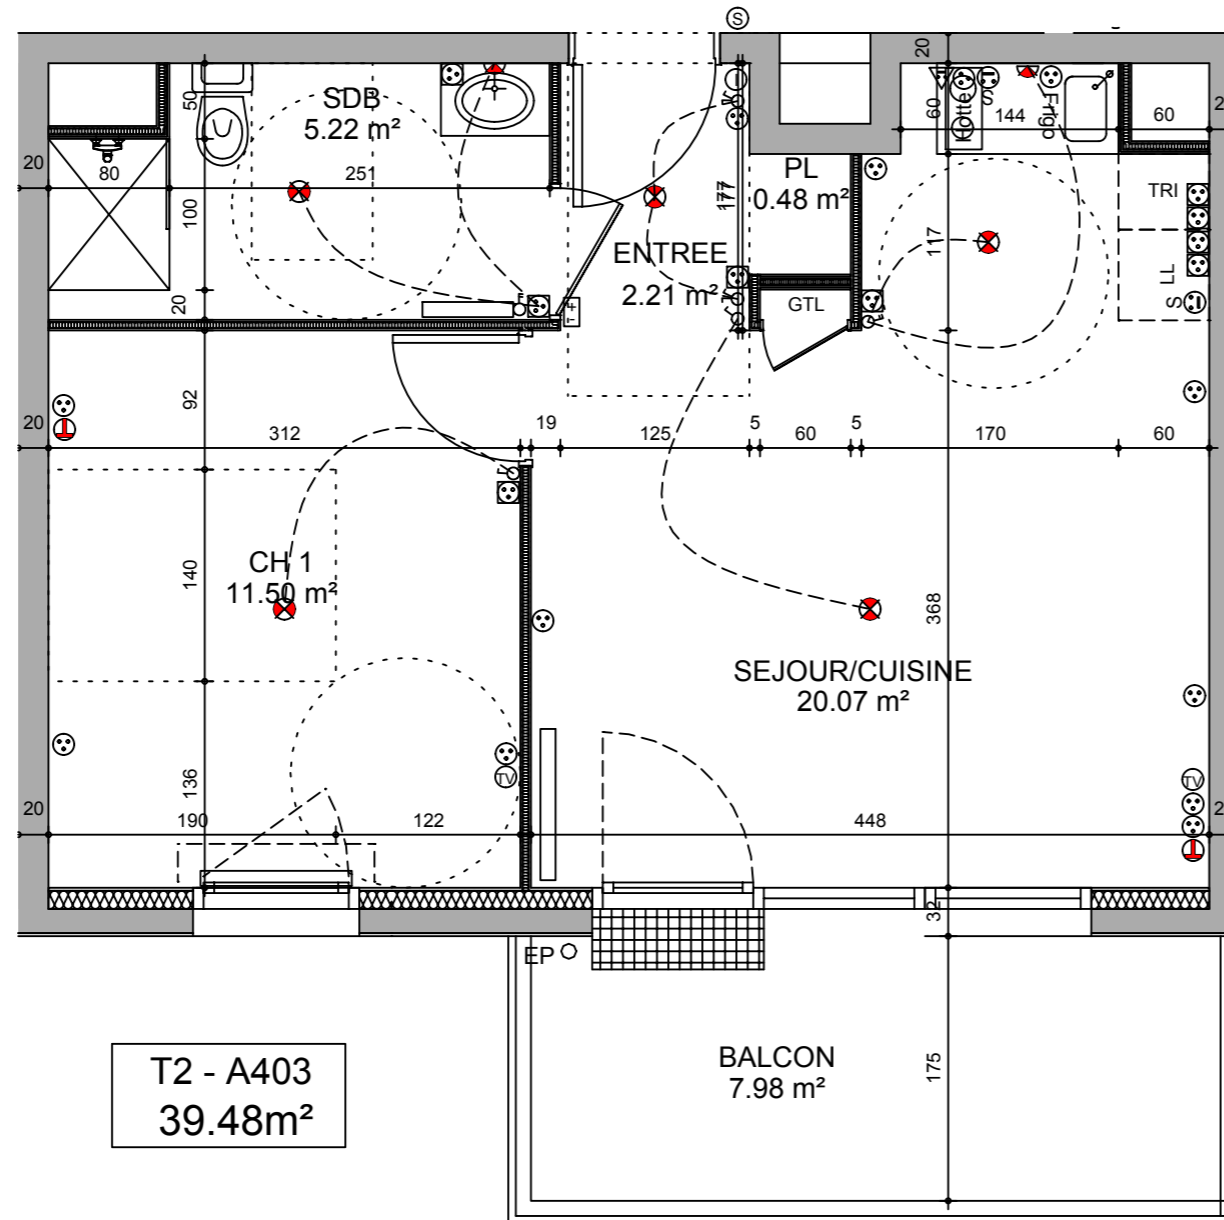

COUR MARGOT

BATIMENT A

ZAC du Centre Ville- 21300 Chenôve

T2 A403

ETAGE 4

Appartement **39.48 m²**

Balcon 7.98 m²

SYMBOLES ELECTRIQUES

- Ⓢ Sonnette
- Ⓜ Interphone
- Ⓡ RJ45
- Ⓣ Télévision
- Télérupteur
- ♂ Interrupteur simple allumage
- ♂ Interrupteur double allumage
- ♂ Interrupteur Va & Vient
- △ PC 2*32A
- Ⓢ PC 2*10/16A + T spécialisée
- ⊕ PC 16A + T
- ⊕ PC 16A + T à 1.20m
- Ⓡ Point lumineux en applique
- Ⓡ Point lumineux en plafonnier
- Ⓡ Attente thermostat
- ▭ Radiateur ou sèche serviette
- Ⓡ Hublot, applique
- ▭ Luminaire étanche
- Ⓡ Détecteur de présence 360°
- Ⓡ Détecteur automatique de fumée
- Ⓡ Spot encastré

0 1m 2m

DES MODIFICATIONS SONT SUSCEPTIBLES D'ETRE APPORTEES A CE PLAN EN FONCTION DES IMPERATIFS TECHNIQUES (Dimensions, faux plafonds, emplacements des équipements électriques...)