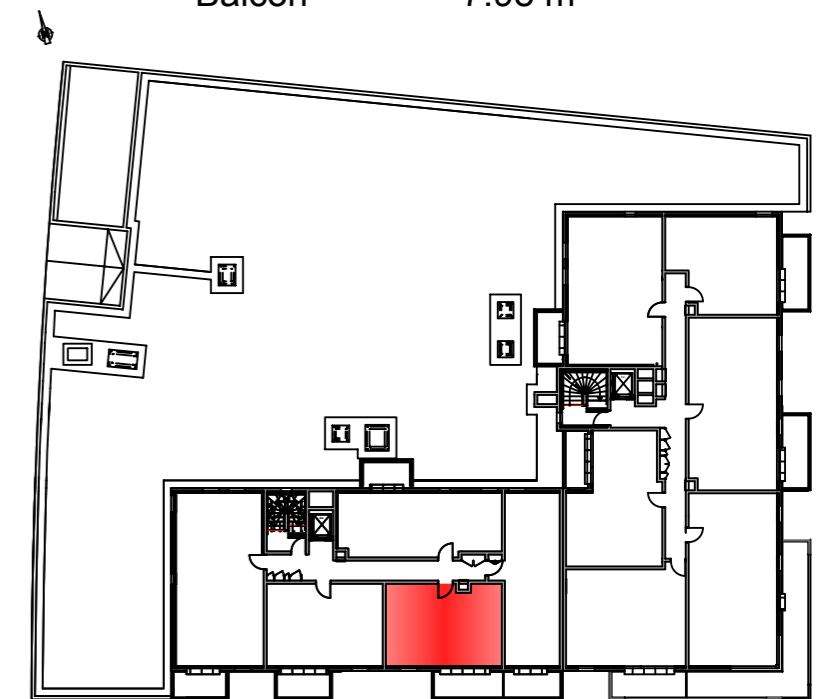

COUR MARGOT

BATIMENT A

ZAC du Centre Ville- 21300 Chenôve

T2 A403

ETAGE 4

Appartement **39.48 m²**

Balcon 7.98 m²

SYMBOLES ELECTRIQUES

- Ⓢ Sonnette
- Ⓜ Interphone
- Ⓡ RJ45
- Ⓣ Télévision
- Télérupteur
- ♂ Interrupteur simple allumage
- ♂ Interrupteur double allumage
- ♂ Interrupteur Va & Vient
- △ PC 2*32A
- Ⓢ PC 2*10/16A + T spécialisée
- ⊕ PC 16A + T
- ⊕ PC 16A + T à 1.20m
- Ⓡ Point lumineux en applique
- Ⓡ Point lumineux en plafonnier
- Ⓡ Attente thermostat
- ▭ Radiateur ou sèche serviette
- Ⓡ Hublot, applique
- ▭ Luminaire étanche
- Ⓡ Détecteur de présence 360°
- Ⓡ Détecteur automatique de fumée
- Ⓡ Spot encastré

0 1m 2m

DES MODIFICATIONS SONT SUSCEPTIBLES D'ETRE APPORTEES A CE PLAN EN FONCTION DES IMPERATIFS TECHNIQUES (Dimensions, faux plafonds, emplacements des équipements électriques...)