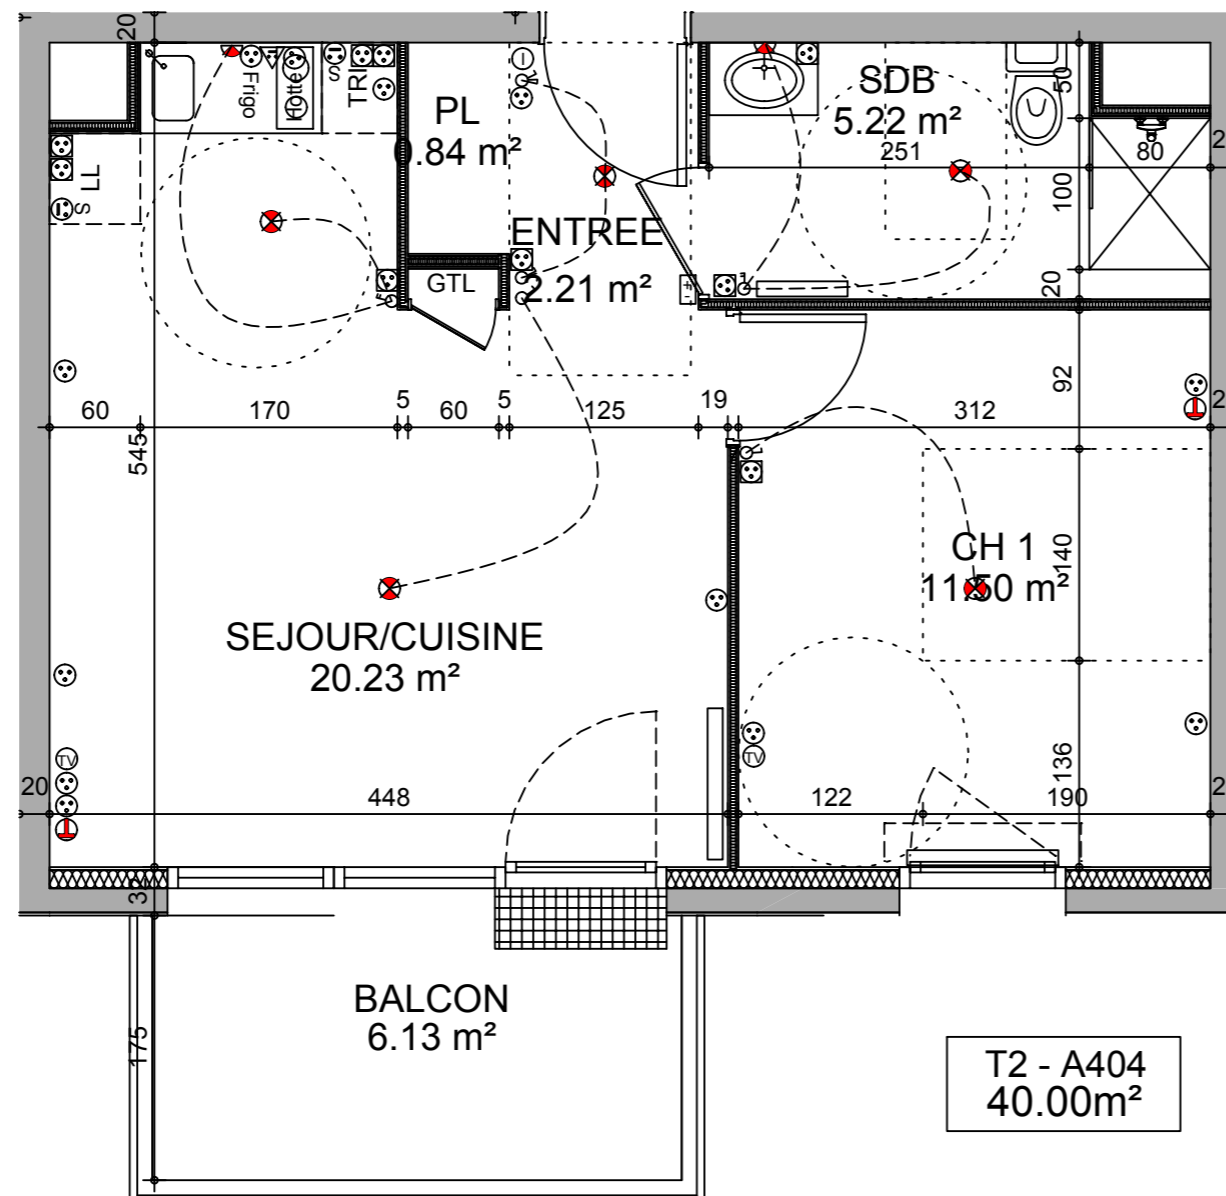

## BATIMENT A

ZAC du Centre Ville- 21300 Chenôve

T2 A404

ETAGE 4

Appartement **40.00 m<sup>2</sup>**

Balcon **6.13 m<sup>2</sup>**

T2 - A404  
40.00m<sup>2</sup>

### SYMBLES ELECTRIQUES

- ⊙ Sonnette
- ⊙ Interphone
- ⊙ RJ45
- ⊙ Télévision
- Télérupteur
- ♂ Interrupteur simple allumage
- ♂ Interrupteur double allumage
- ♂ Interrupteur Va & Vient
- △ PC 2\*32A
- ⊙ PC 2\*10/16A + T spécialisée
- ⊙ PC 16A + T
- ⊙ PC 16A + T à 1.20m
- ⊙ Point lumineux en applique
- ⊙ Point lumineux en plafonnier
- ⊙ Attente thermostat
- ▭ Radiateur ou sèche serviette
- ⊙ Hublot, applique
- ▭ Luminaire étanche
- ⊙ Détecteur de présence 360°
- ⊙ Détecteur automatique de fumée
- ⊙ Spot encastré

DES MODIFICATIONS SONT SUSCEPTIBLES D'ETRE APPORTEES A CE PLAN EN FONCTION DES IMPERATIFS TECHNIQUES (Dimensions, faux plafonds, emplacements des équipements électriques...)