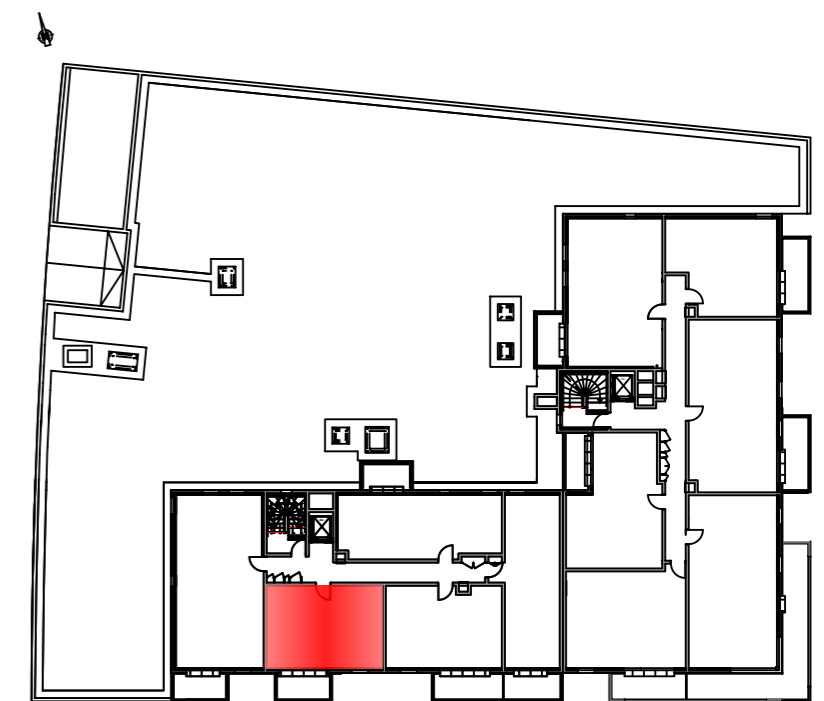

## BATIMENT A

ZAC du Centre Ville- 21300 Chenôve

T2 A404

ETAGE 4

Appartement **40.00 m<sup>2</sup>**

Balcon **6.13 m<sup>2</sup>**

T2 - A404  
40.00m<sup>2</sup>

### SYMBLES ELECTRIQUES

- ⊙ Sonnette
- ⊙ Interphone
- ⊙ RJ45
- ⊙ Télévision
- Télérupteur
- ♂ Interrupteur simple allumage
- ♂ Interrupteur double allumage
- ♂ Interrupteur Va & Vient
- △ PC 2\*32A
- ⊙ PC 2\*10/16A + T spécialisée
- ⊙ PC 16A + T
- ⊙ PC 16A + T à 1.20m
- ⊙ Point lumineux en applique
- ⊙ Point lumineux en plafonnier
- ⊙ Attente thermostat
- ▭ Radiateur ou sèche serviette
- ⊙ Hublot, applique
- ▭ Luminaire étanche
- ⊙ Détecteur de présence 360°
- ⊙ Détecteur automatique de fumée
- ⊙ Spot encastré

DES MODIFICATIONS SONT SUSCEPTIBLES D'ETRE APPORTEES A CE PLAN EN FONCTION DES IMPERATIFS TECHNIQUES (Dimensions, faux plafonds, emplacements des équipements électriques...)