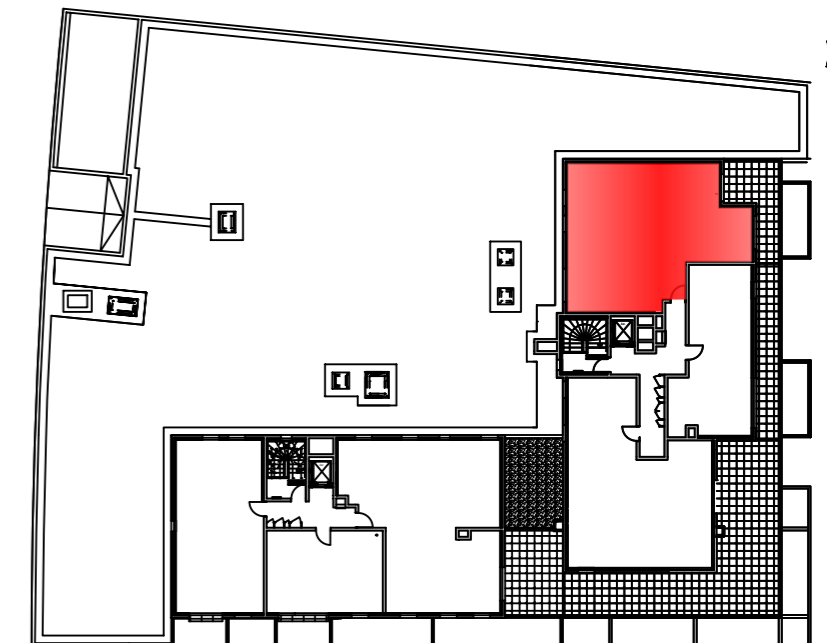

COUR MARGOT
BATIMENT B
 ZAC du Centre Ville- 21300 Chenôve
 T4 B501
ATTIQUE

Appartement **92.45 m²**
 Terrasse **15.74 m²**

T4 - B501
 92.45m²

SYMBLES ELECTRIQUES

- ⊙ Sonnette
- ⊙ Interphone
- ⊙ RJ45
- ⊙ Télévision
- Télérupteur
- ♂ Interrupteur simple allumage
- ♂ Interrupteur double allumage
- ♂ Interrupteur Va & Vient
- △ PC 2*32A
- ⊙ PC 2*10/16A + T spécialisée
- ⊙ PC 16A + T
- ⊙ PC 16A + T à 1.20m
- ⊙ Point lumineux en applique
- ⊙ Point lumineux en plafonnier
- ⊙ Attente thermostat
- ▭ Radiateur ou sèche serviette
- ⊙ Hublot, applique
- ▭ Luminaire étanche
- ⊙ Détecteur de présence 360°
- ⊙ Détecteur automatique de fumée
- ⊙ Spot encastré

DES MODIFICATIONS SONT SUSCEPTIBLES D'ETRE APORTEES A CE PLAN EN FONCTION DES IMPERATIFS TECHNIQUES (Dimensions, faux plafonds, emplacements des équipements électriques...)