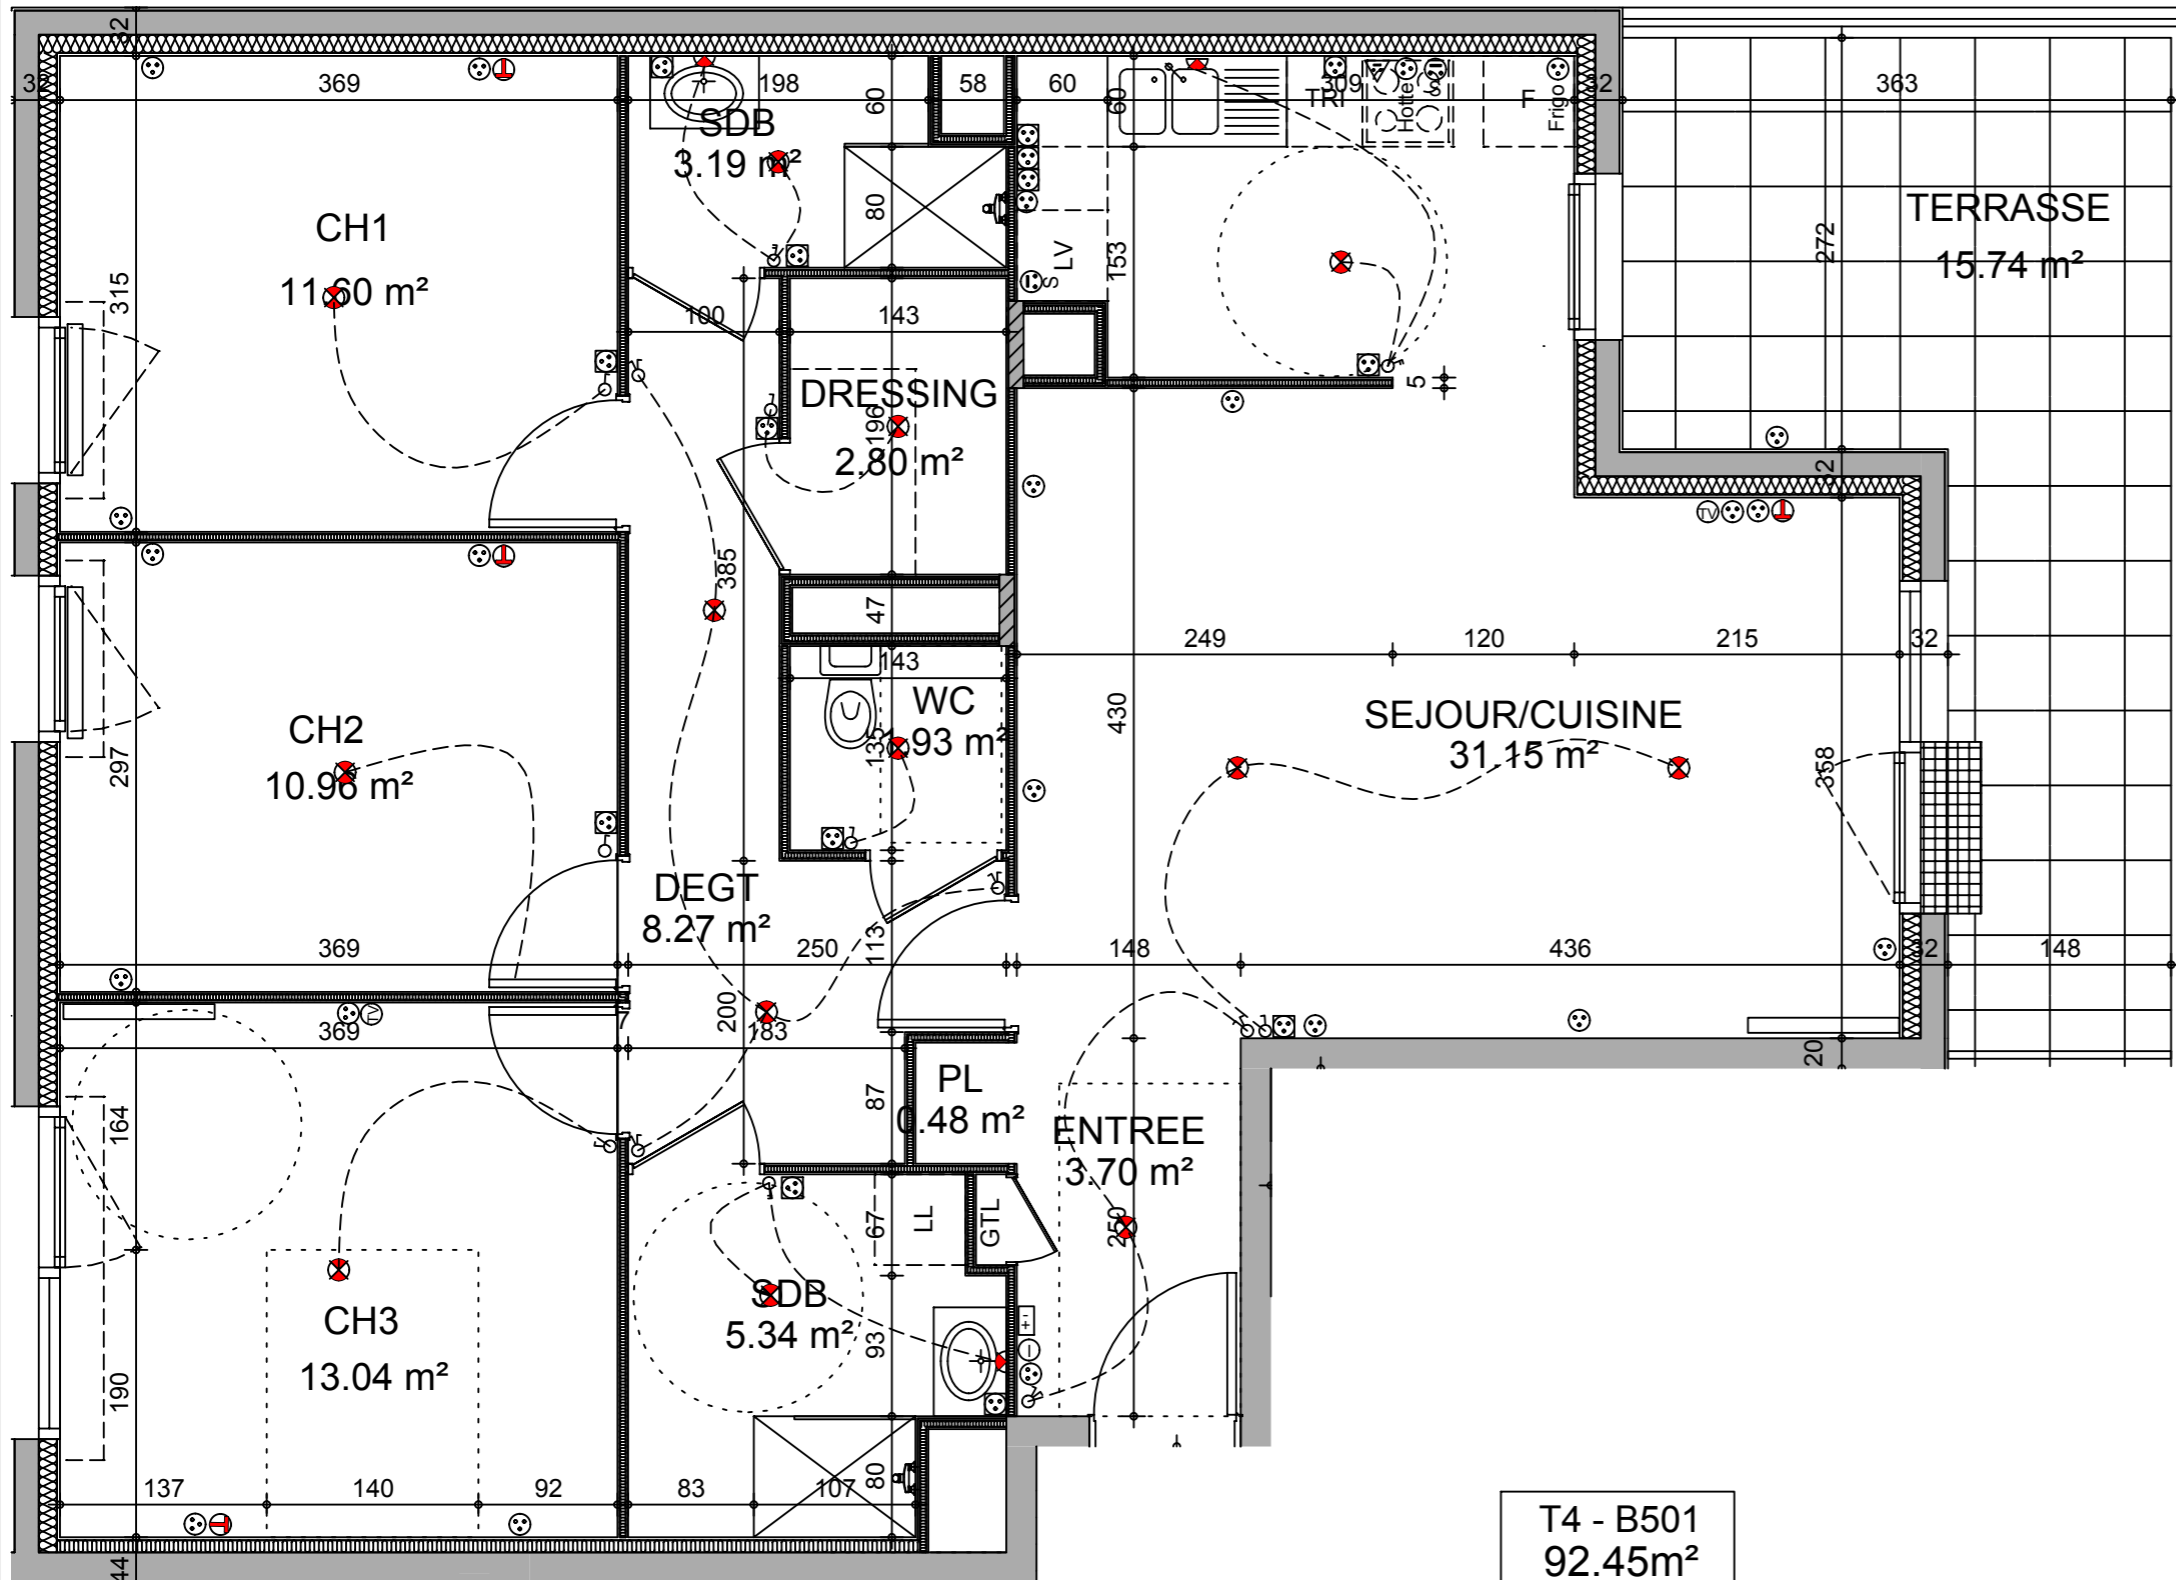

COUR MARGOT
BATIMENT B
 ZAC du Centre Ville- 21300 Chenôve
 T4 B501
ATTIQUE

Appartement **92.45 m²**
 Terrasse **15.74 m²**

T4 - B501
 92.45m²

SYMBLES ELECTRIQUES

- ⊙ Sonnette
- ⊙ Interphone
- ⊙ RJ45
- ⊙ Télévision
- Télérupteur
- ♂ Interrupteur simple allumage
- ♂ Interrupteur double allumage
- ♂ Interrupteur Va & Vient
- △ PC 2*32A
- ⊙ PC 2*10/16A + T spécialisée
- ⊙ PC 16A + T
- ⊙ PC 16A + T à 1.20m
- ⊙ Point lumineux en applique
- ⊙ Point lumineux en plafonnier
- ⊙ Attente thermostat
- ▭ Radiateur ou sèche serviette
- ⊙ Hublot, applique
- ▭ Luminaire étanche
- ⊙ Détecteur de présence 360°
- ⊙ Détecteur automatique de fumée
- ⊙ Spot encastré

DES MODIFICATIONS SONT SUSCEPTIBLES D'ETRE APORTEES A CE PLAN EN FONCTION DES IMPERATIFS TECHNIQUES (Dimensions, faux plafonds, emplacements des équipements électriques...)