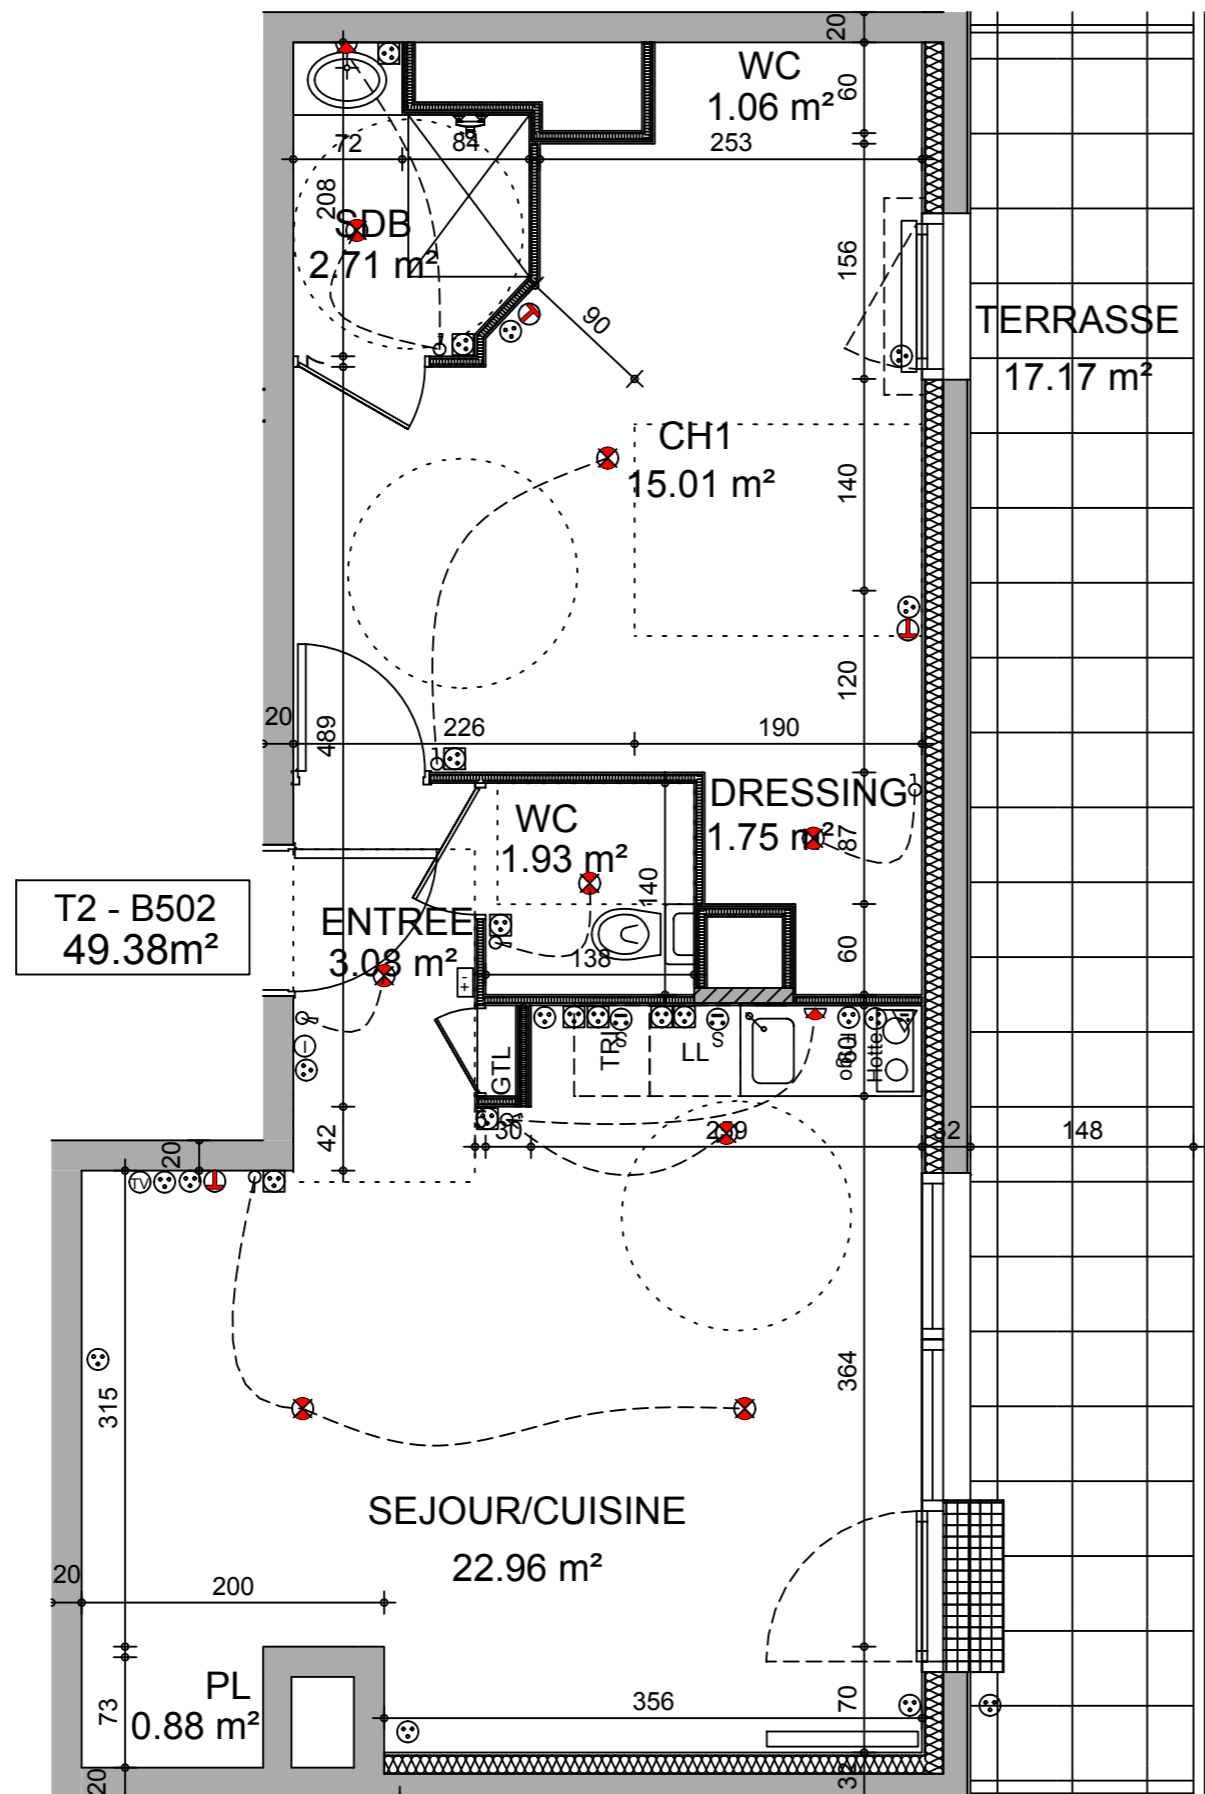

COUR MARGOT

BATIMENT B

ZAC du Centre Ville- 21300 Chenôve

T2 B502

ATTIQUE

Appartement **49.38 m²**

Terrasse **17.17 m²**

SYMBOLES ELECTRIQUES

- ⊙ Sonnette
- ⓞ Interphone
- Ⓜ RJ45
- Ⓣ Télévision
- Télérupteur
- ♂ Interrupteur simple allumage
- ♂ Interrupteur double allumage
- ♂ Interrupteur Va & Vient
- △ PC 2*32A
- Ⓢ PC 2*10/16A + T spécialisée
- ⊕ PC 16A + T
- ⊕ PC 16A + T à 1.20m
- Ⓧ Point lumineux en applique
- Ⓧ Point lumineux en plafonnier
- Ⓜ Attente thermostat
- ▭ Radiateur ou sèche serviette
- Ⓧ Hublot, applique
- ▭ Luminaire étanche
- Ⓜ Détecteur de présence 360°
- Ⓜ Détecteur automatique de fumée
- Ⓜ Spot encastré

T2 - B502
49.38m²