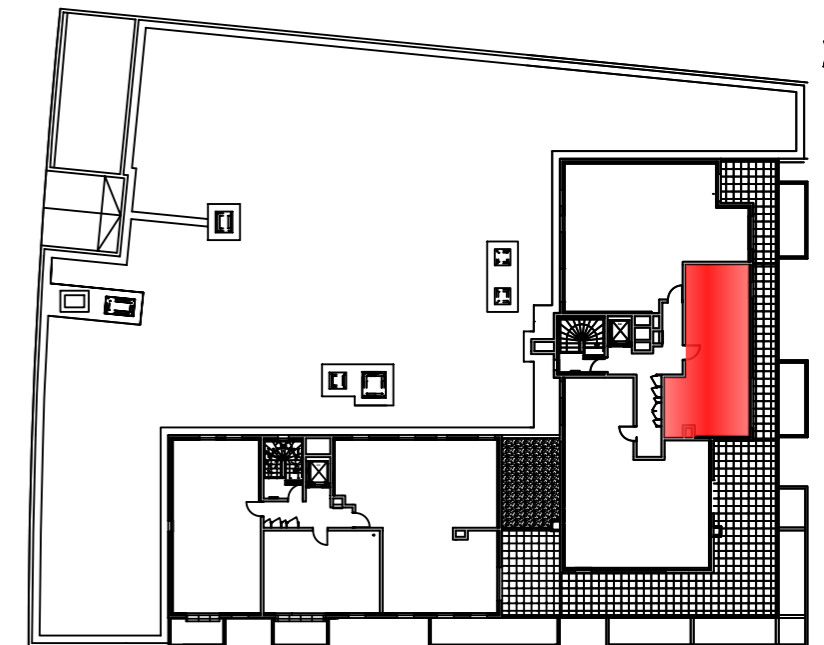

COUR MARGOT

BATIMENT B

ZAC du Centre Ville- 21300 Chenôve

T2 B502

ATTIQUE

Appartement **49.38 m²**

Terrasse **17.17 m²**

SYMBOLES ELECTRIQUES

- ⊙ Sonnette
- ⓞ Interphone
- Ⓜ RJ45
- Ⓣ Télévision
- Télérupteur
- ♂ Interrupteur simple allumage
- ♂ Interrupteur double allumage
- ♂ Interrupteur Va & Vient
- △ PC 2*32A
- Ⓢ PC 2*10/16A + T spécialisée
- ⊕ PC 16A + T
- ⊕ PC 16A + T à 1.20m
- Ⓧ Point lumineux en applique
- Ⓧ Point lumineux en plafonnier
- Ⓜ Attente thermostat
- ▭ Radiateur ou sèche serviette
- Ⓧ Hublot, applique
- ▭ Luminaire étanche
- Ⓜ Détecteur de présence 360°
- Ⓜ Détecteur automatique de fumée
- Ⓜ Spot encastré