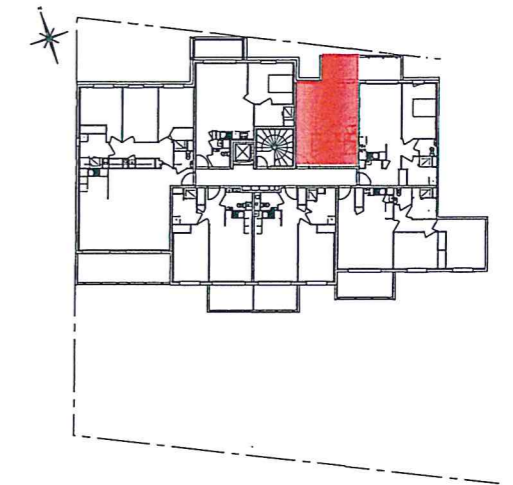

RESIDENCE SAINT GEORGES

107, 109, 111 Avenue Victor Hugo- 21000 Dijon

Studio - A 102

ETAGE 1

BATIMENT A

Appartement **30.24 m²**

Balcon **5.09 m²**

PROVISOIRE

03/02/2016

DES MODIFICATIONS SONT SUSCEPTIBLES D'ETRE APPORTEES A CE PLAN EN FONCTION DES IMPERATIFS TECHNIQUES (Dimensions, faux plafonds, emplacements des équipements électriques...)