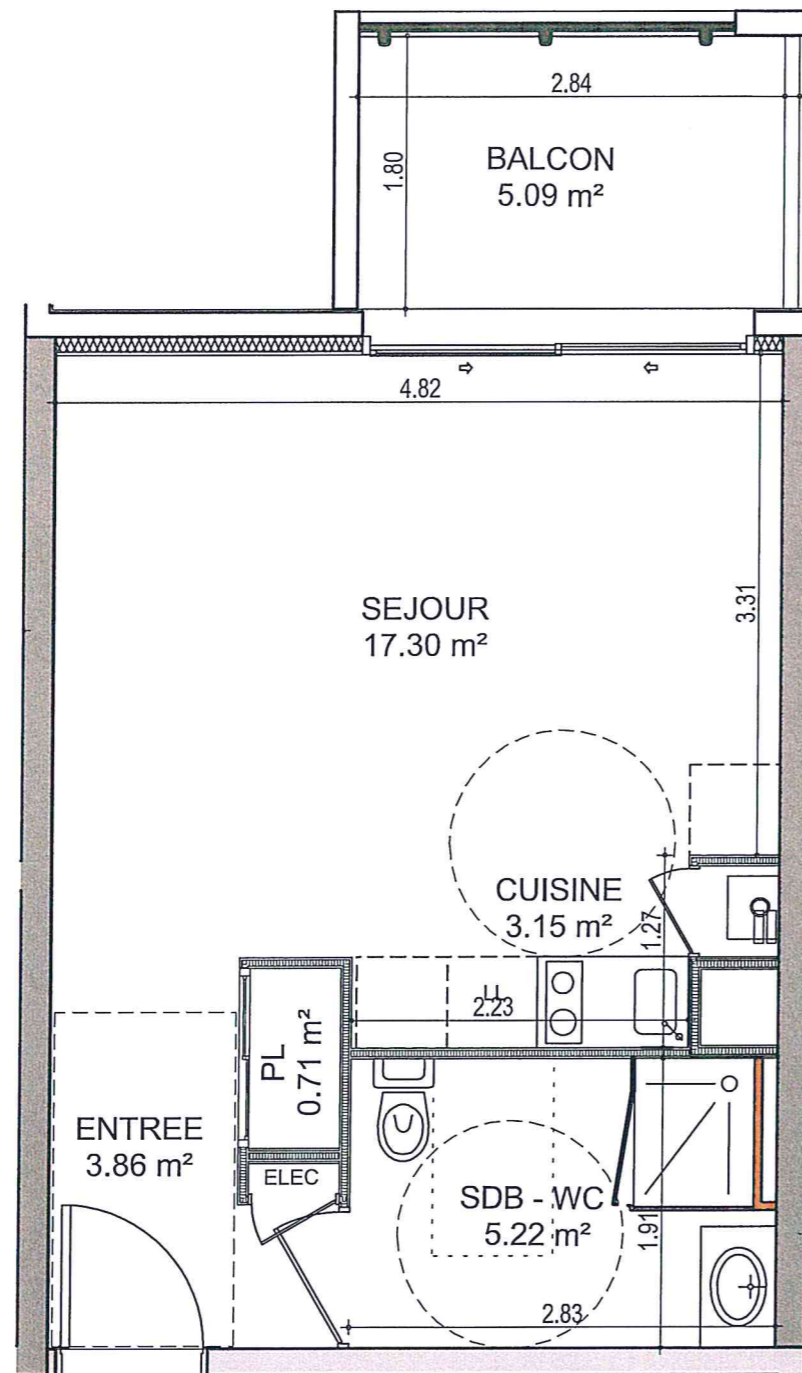

RESIDENCE SAINT GEORGES

107, 109, 111 Avenue Victor Hugo- 21000 Dijon

Studio - A 102

ETAGE 1

BATIMENT A

Appartement **30.24 m²**

Balcon **5.09 m²**

PROVISOIRE

03/02/2016

DES MODIFICATIONS SONT SUSCEPTIBLES D'ETRE APPORTEES A CE PLAN EN FONCTION DES IMPERATIFS TECHNIQUES (Dimensions, faux plafonds, emplacements des équipements électriques...)