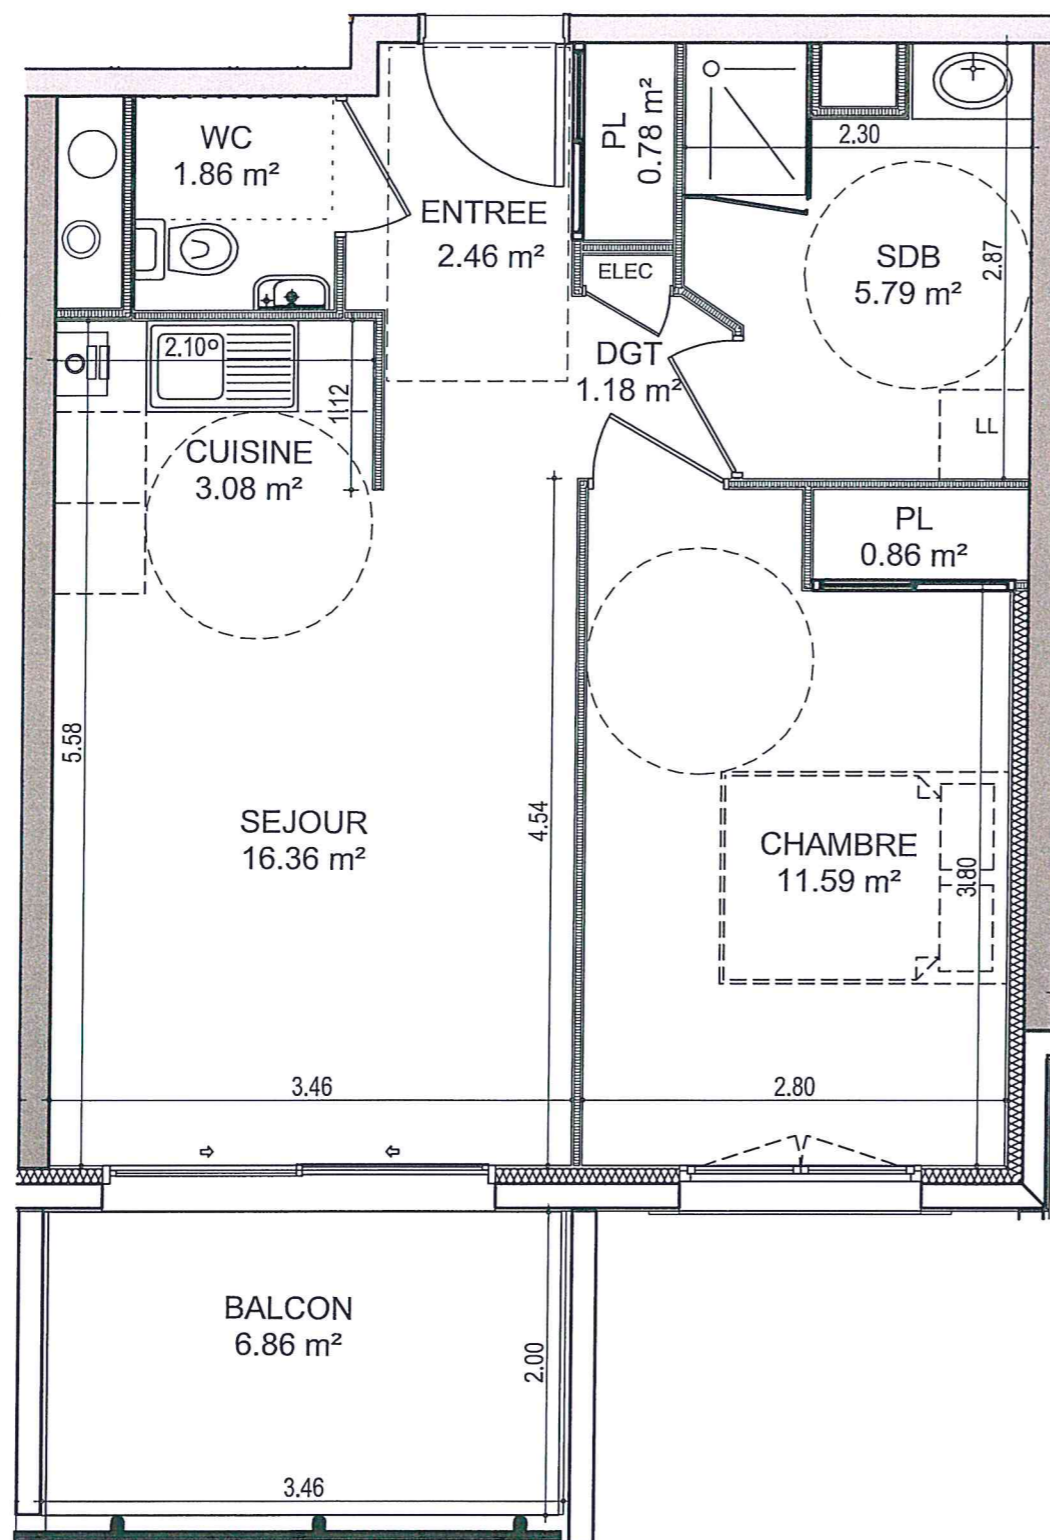

# RESIDENCE SAINT GEORGES

107, 109, 111 Avenue Victor Hugo- 21000 Dijon

2 pièces - A 205

ETAGE 2  
BATIMENT A

Appartement **43.96 m<sup>2</sup>**  
Balcon **6.86 m<sup>2</sup>**

PROVISOIRE  
03/02/2016

DES MODIFICATIONS SONT SUSCEPTIBLES D'ETRE APORTEES A CE PLAN EN FONCTION DES IMPERATIFS TECHNIQUES (Dimensions, faux plafonds, emplacements des équipements électriques...)