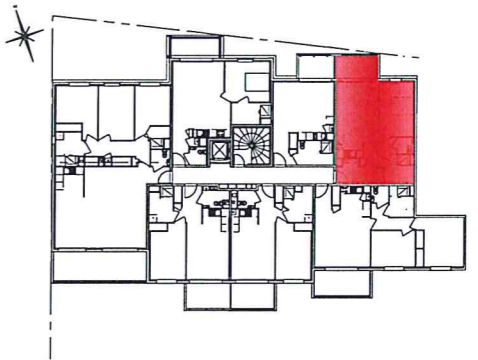

RESIDENCE SAINT GEORGES

107, 109, 111 Avenue Victor Hugo- 21000 Dijon

2 pièces - A 303
ETAGE 3
BATIMENT A

Appartement **48.07 m²**
Balcon 6.08 m²

PROVISOIRE
03/02/2016

DES MODIFICATIONS SONT SUSCEPTIBLES D'ETRE APORTEES A CE PLAN EN FONCTION DES IMPERATIFS TECHNIQUES (Dimensions, faux plafonds, emplacements des équipements électriques...)