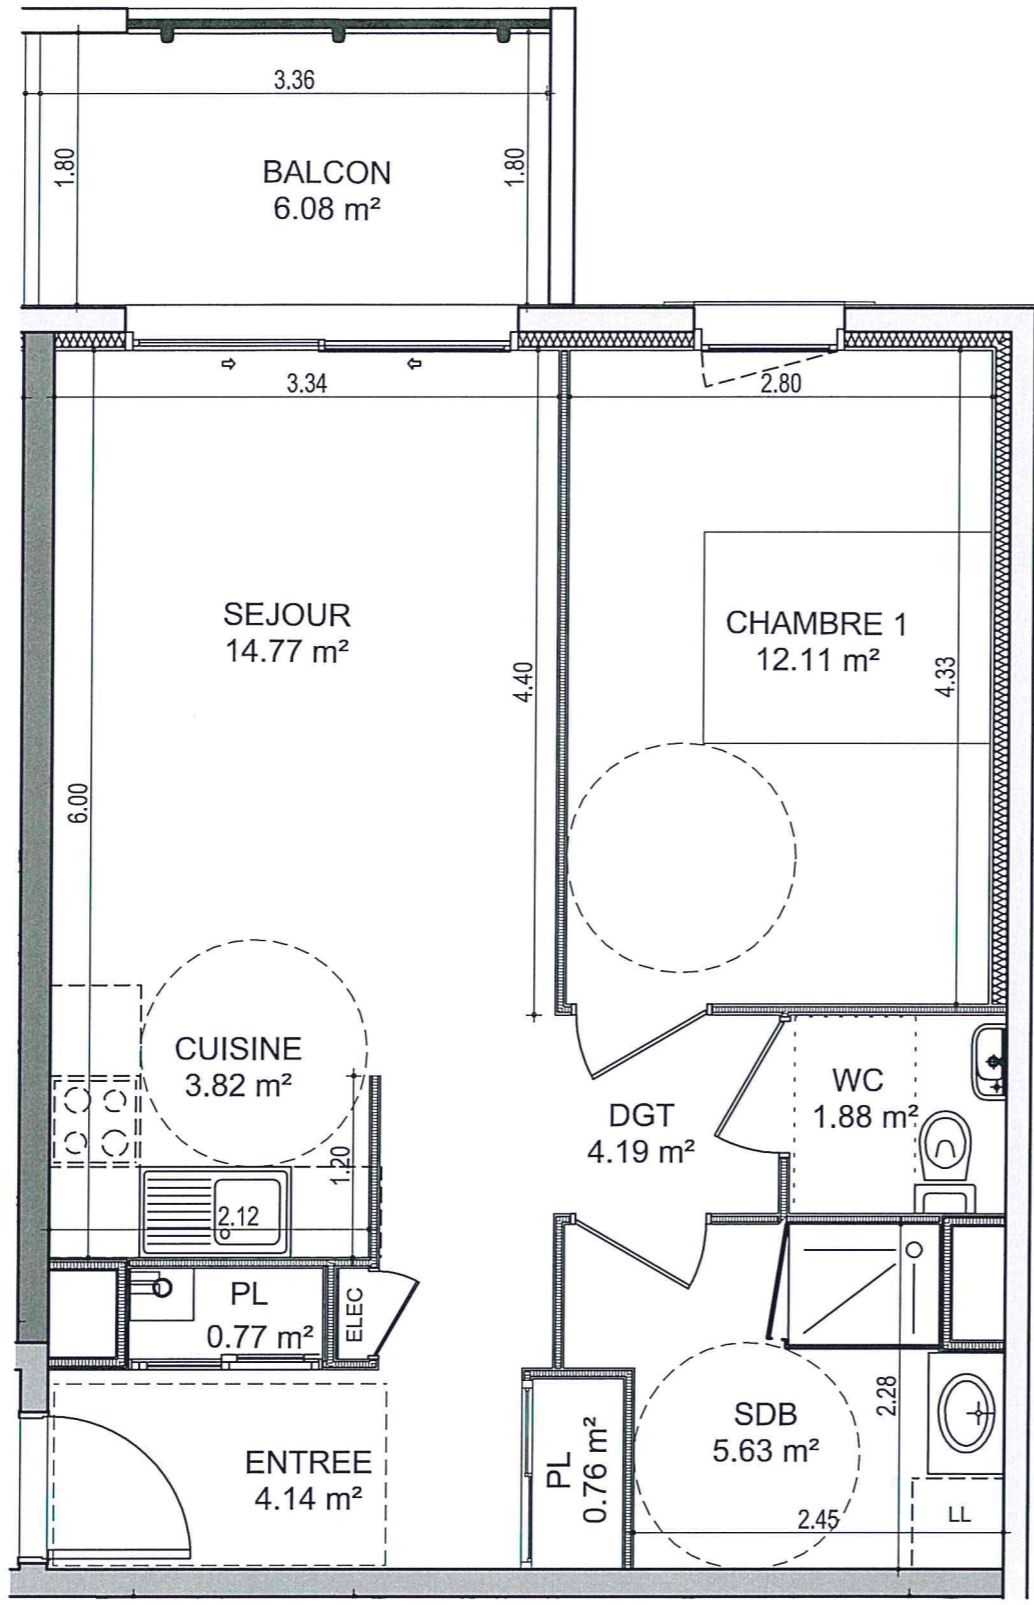

RESIDENCE SAINT GEORGES

107, 109, 111 Avenue Victor Hugo- 21000 Dijon

2 pièces - A 303
ETAGE 3
BATIMENT A

Appartement **48.07 m²**
Balcon 6.08 m²

PROVISOIRE
03/02/2016

DES MODIFICATIONS SONT SUSCEPTIBLES D'ETRE APORTEES A CE PLAN EN FONCTION DES IMPERATIFS TECHNIQUES (Dimensions, faux plafonds, emplacements des équipements électriques...)