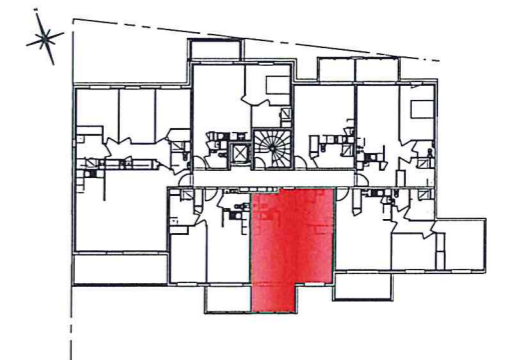

# RESIDENCE SAINT GEORGES

107, 109, 111 Avenue Victor Hugo- 21000 Dijon

2 pièces - A 305

ETAGE 3  
BATIMENT A

Appartement **43.96 m<sup>2</sup>**  
Balcon **6.93 m<sup>2</sup>**

PROVISOIRE  
03/02/2016

DES MODIFICATIONS SONT SUSCEPTIBLES D'ETRE APORTEES A CE PLAN EN FONCTION DES IMPERATIFS TECHNIQUES (Dimensions, faux plafonds, emplacements des équipements électriques...)