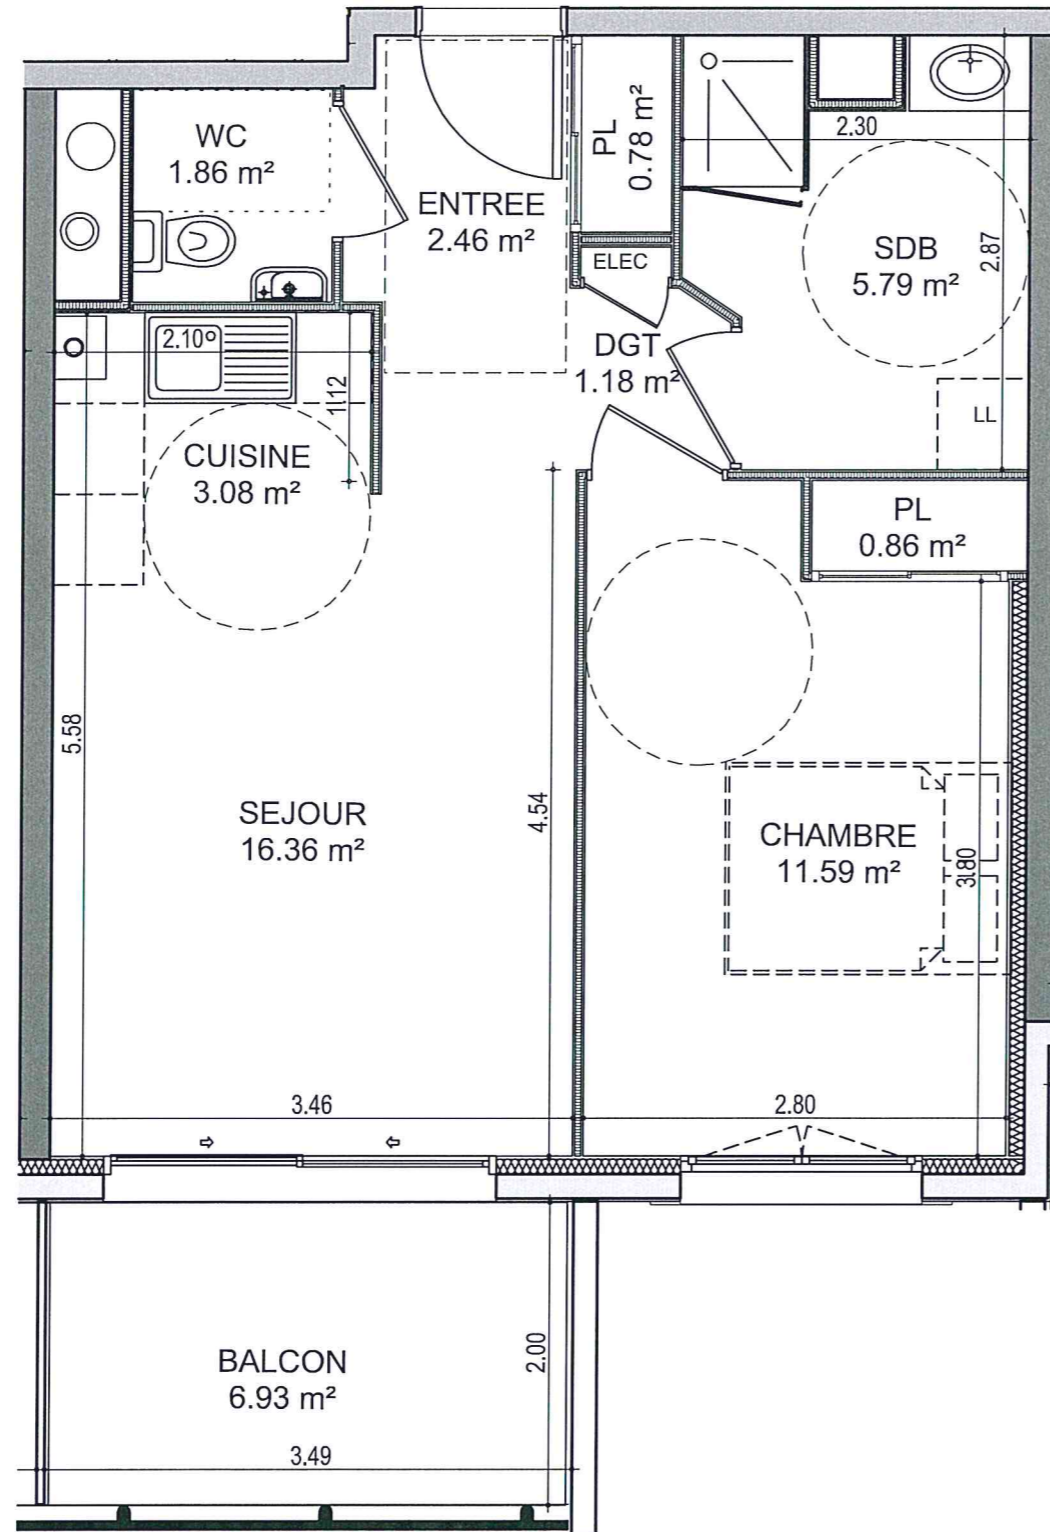

# RESIDENCE SAINT GEORGES

107, 109, 111 Avenue Victor Hugo- 21000 Dijon

2 pièces - A 305

ETAGE 3  
BATIMENT A

Appartement **43.96 m<sup>2</sup>**  
Balcon **6.93 m<sup>2</sup>**

PROVISOIRE  
03/02/2016

DES MODIFICATIONS SONT SUSCEPTIBLES D'ETRE APORTEES A CE PLAN EN FONCTION DES IMPERATIFS TECHNIQUES (Dimensions, faux plafonds, emplacements des équipements électriques...)