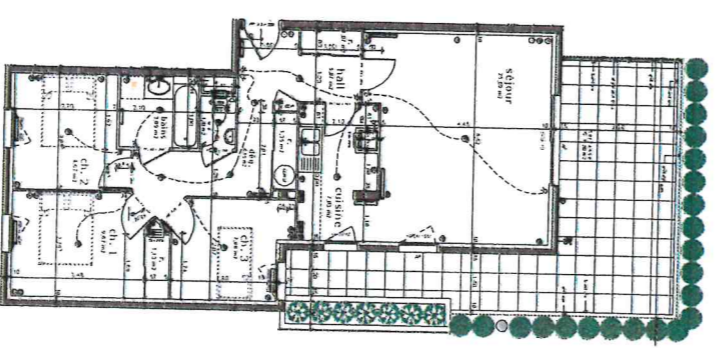

Coline Bleue

ZAC Les Terrasses de Sainte Suzanne 25630 Sainte Suzanne

Bâtiment B

4 Pièces n° 003
Rez-de-Chaussée

COMMERCIALISATIO

BVM
IMMOBILIER
21000 Dijon
14, rue de la République
Tél: 03 80 74 31 45
Fax: 03 80 74 31 45
Email: rene@grenant@bvm-immobilier.com

Surface : 79.10m²
Terrasse : 31.50m²

Symboles ELECTRIQUE

- Ⓢ Sonnette
- Ⓛ Interphone
- Ⓜ P.C double Plan de Travail
- Ⓣ Téléphone
- Ⓝ Télévision
- Ⓞ Telerupteur
- Ⓟ Interrupteur Simple Allumage
- Ⓠ Interrupteur Va & Vient
- Ⓡ P.C 20A
- Ⓢ P.C 32A
- Ⓣ P.C 16A + T
- Ⓤ P.C sur Plan de Travail
- Ⓥ point lumineux en Applique
- Ⓦ point lumineux en Plafonnier