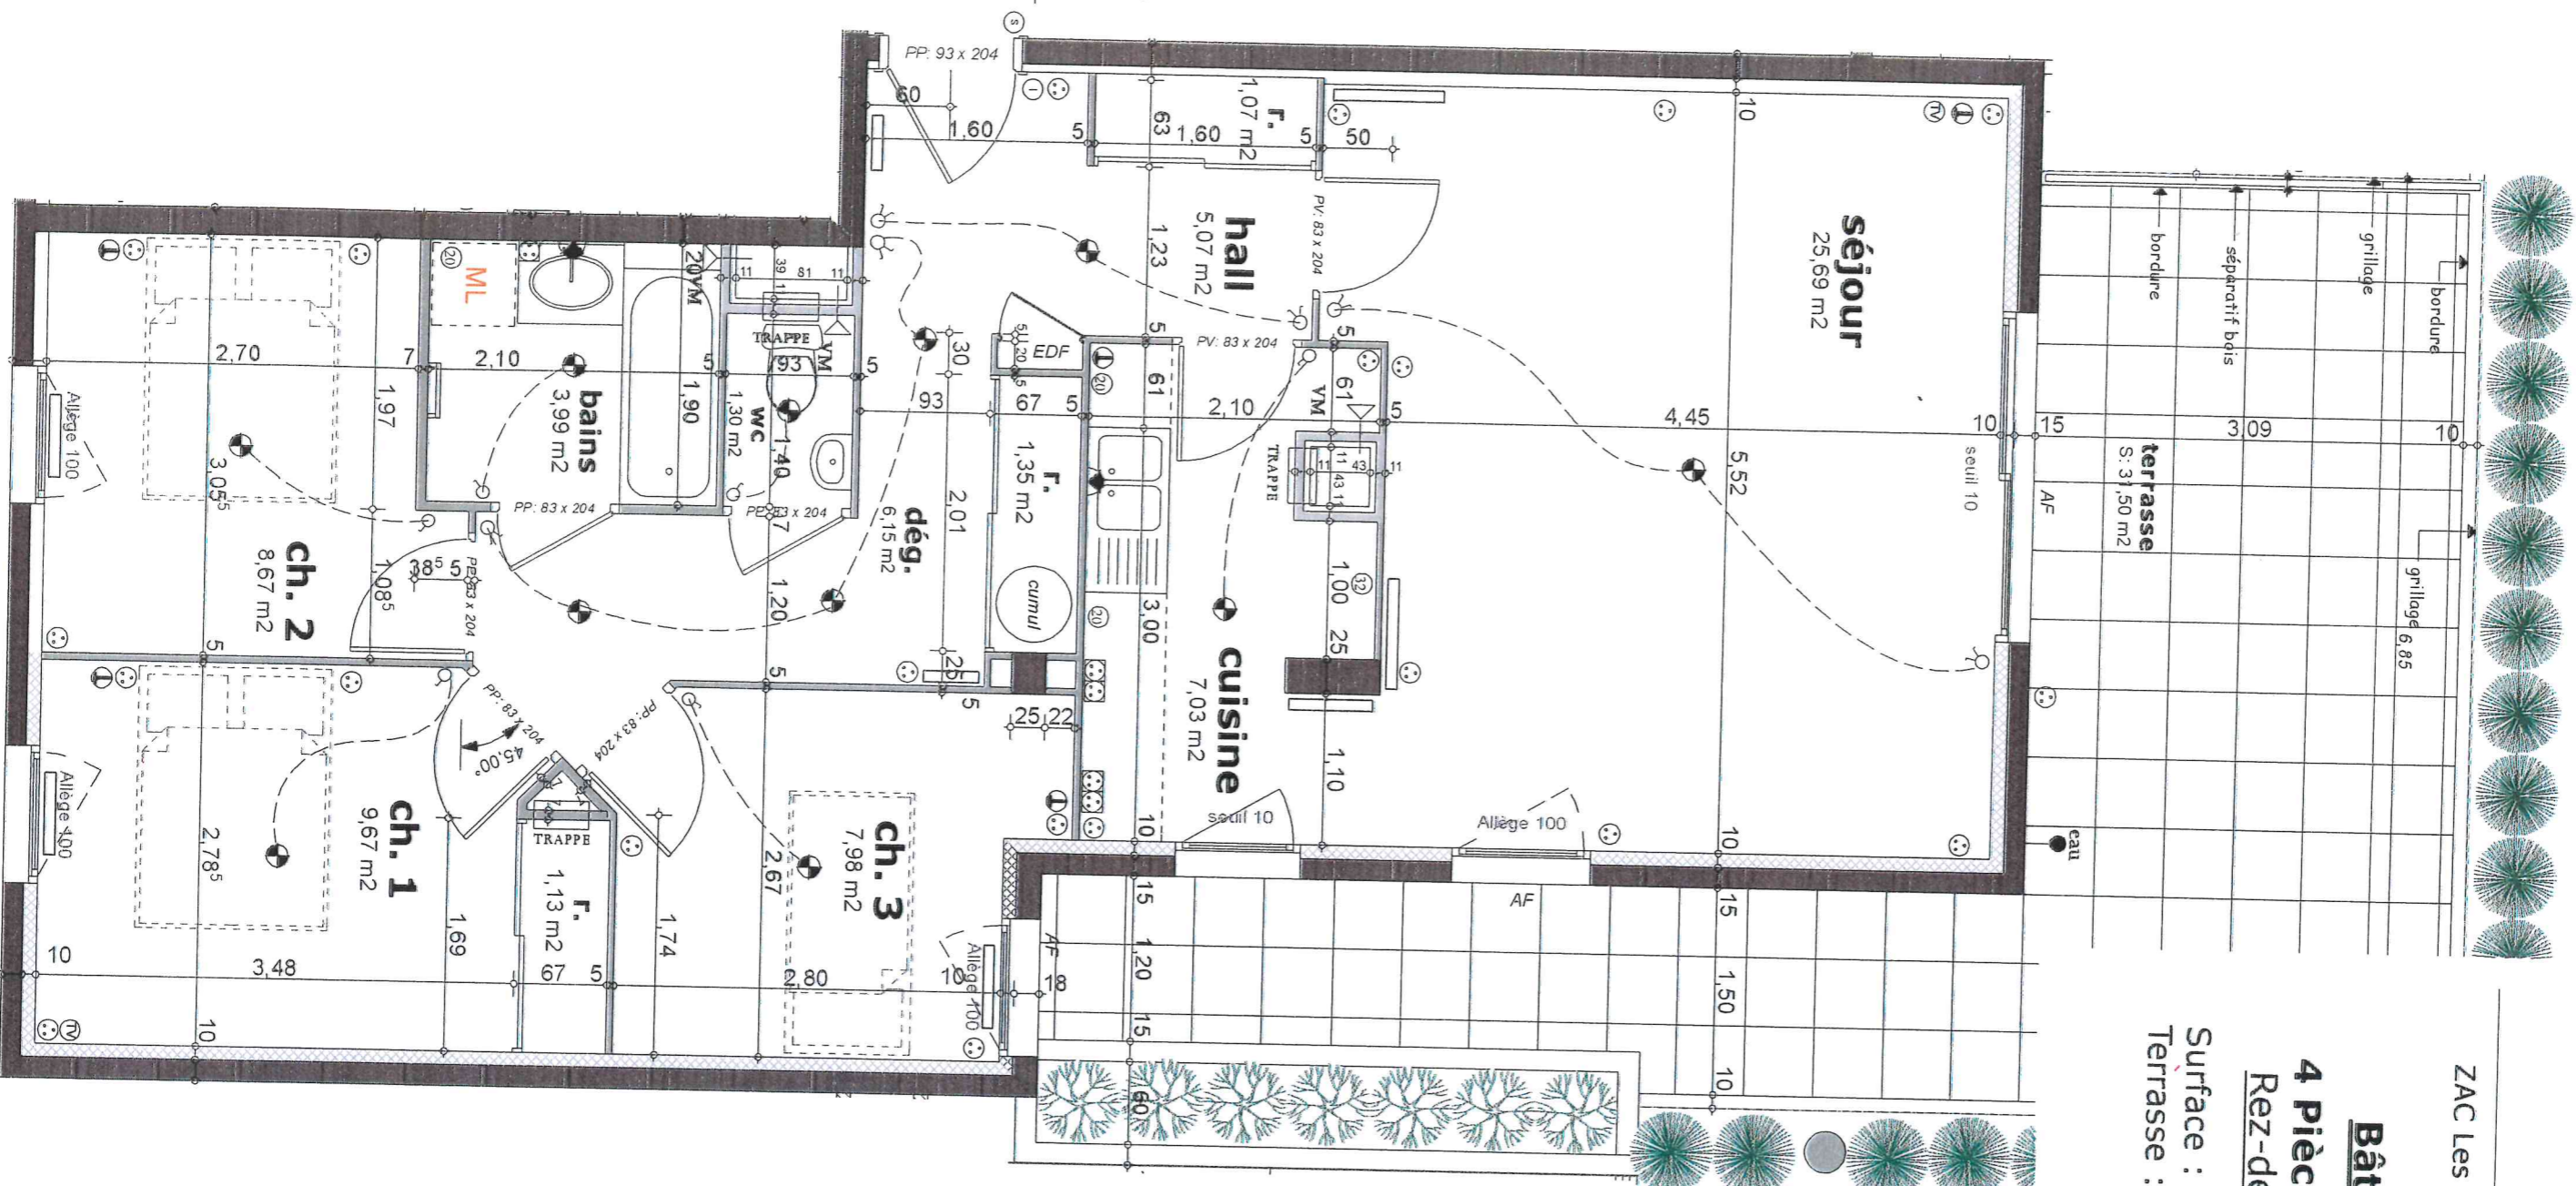

Coline Bleue

ZAC Les Terrasses de Sainte Suzanne 25630 Sainte Suzanne

Bâtiment B

4 Pièces n° 003
Rez-de-Chaussée

COMMERCIALISATIO

BVM
IMMOBILIER
21000 Dijon
14, rue de la République
Tél: 03 80 74 31 45
Fax: 03 80 74 31 45
Email: rene@grenant@bvm-immobilier.com

Surface : 79.10m²
Terrasse : 31.50m²

Symboles ELECTRIQUE

- Ⓢ Sonnette
- Ⓛ Interphone
- Ⓜ P.C double Plan de Travail
- Ⓣ Téléphone
- Ⓝ Télévision
- Ⓞ Telerupteur
- Ⓟ Interrupteur Simple Allumage
- Ⓠ Interrupteur Va & Vient
- Ⓡ P.C 20A
- Ⓢ P.C 32A
- Ⓣ P.C 16A + T
- Ⓤ P.C sur Plan de Travail
- Ⓥ point lumineux en Applique
- Ⓦ point lumineux en Plafonnier