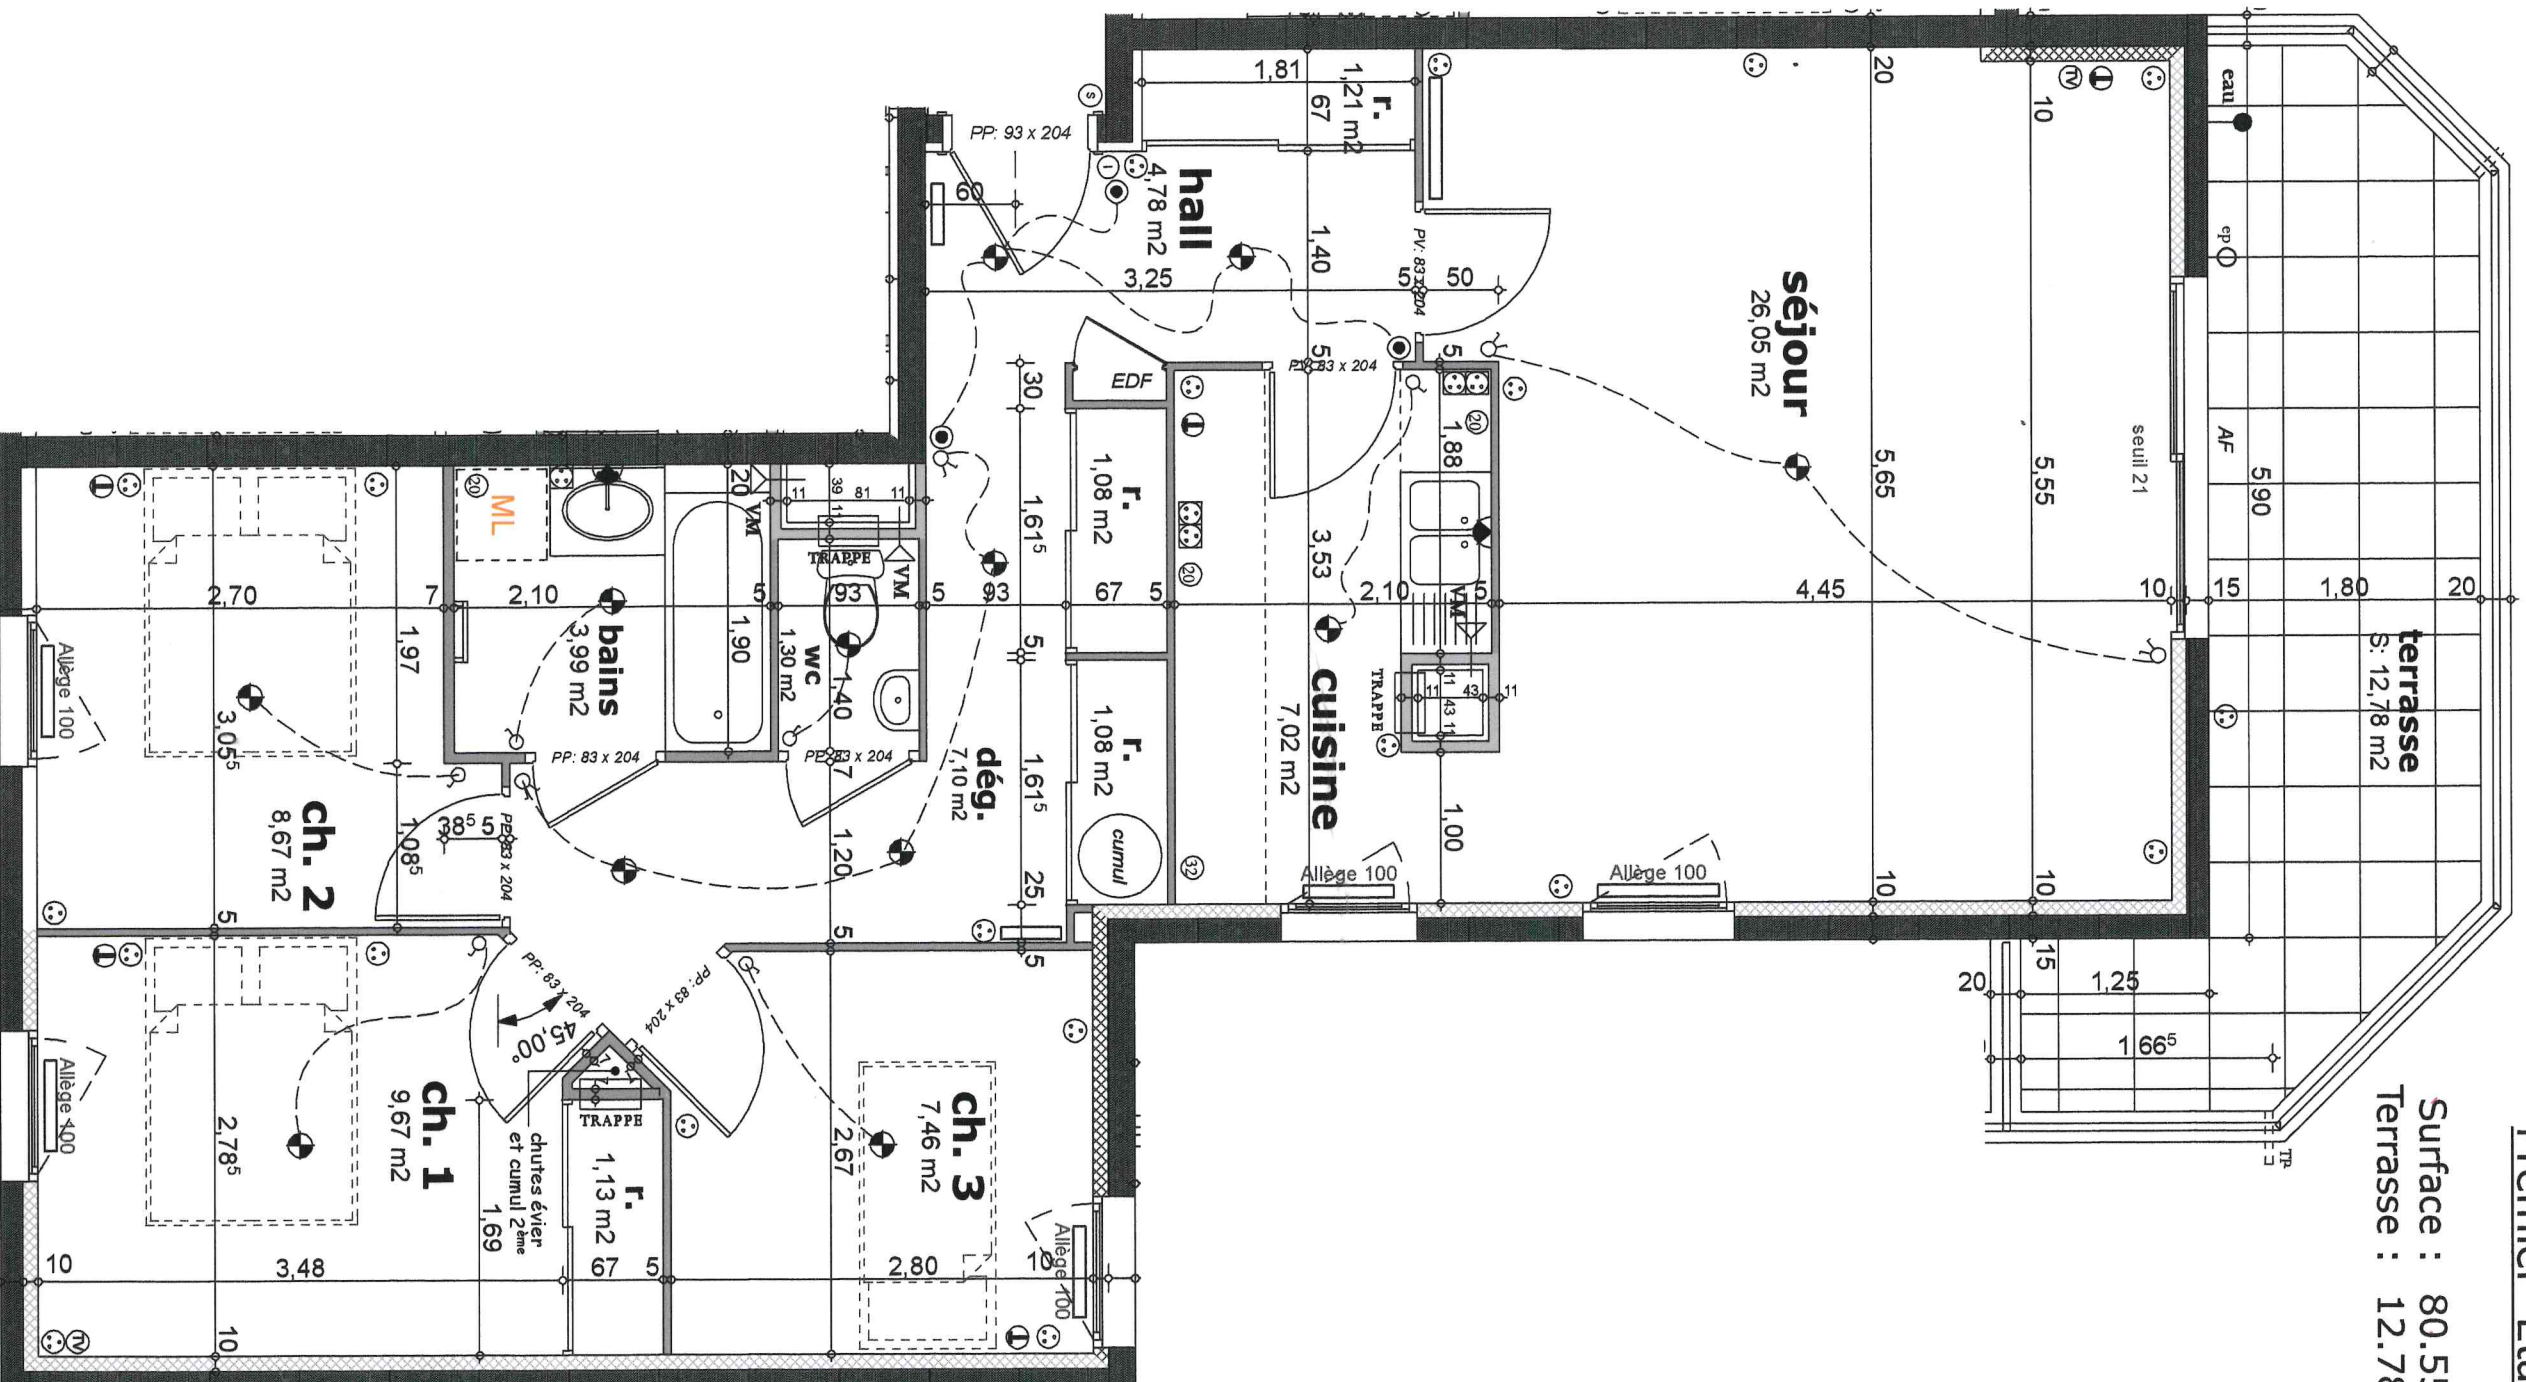

Coline Bleue

ZAC Les Terrasses de Sainte Suzanne 25630 Sainte Suzanne

Bâtiment B

4 Pièces n° 104
Premier Etage

COMMERCIALISATION

BVM
IMMOBILIER

16-18 Bd du Dr-Jean Vallée 21000 Dijon
Tél. 03.80.73.11.59 Fax. 03.80.74.31.45
email : renseignements@bvm-immobilier.com

Surface : 80.55 m²
Terrasse : 12.78 m²

Symboles ELECTRIQUE

- Ⓢ Sonnette
- Ⓡ Interphone
- Ⓡ P C double Plan de Travail
- Ⓡ Téléphone
- Ⓡ Télévision
- Ⓡ Interrupteur Simple Allumage
- Ⓡ Interrupteur Va & Vent
- Ⓡ P C 20A
- Ⓡ P C 32A
- Ⓡ P C 16A + T
- Ⓡ P C sur Plan de Travail
- Ⓡ point lumineux en Applique
- Ⓡ point lumineux en Plafonnier