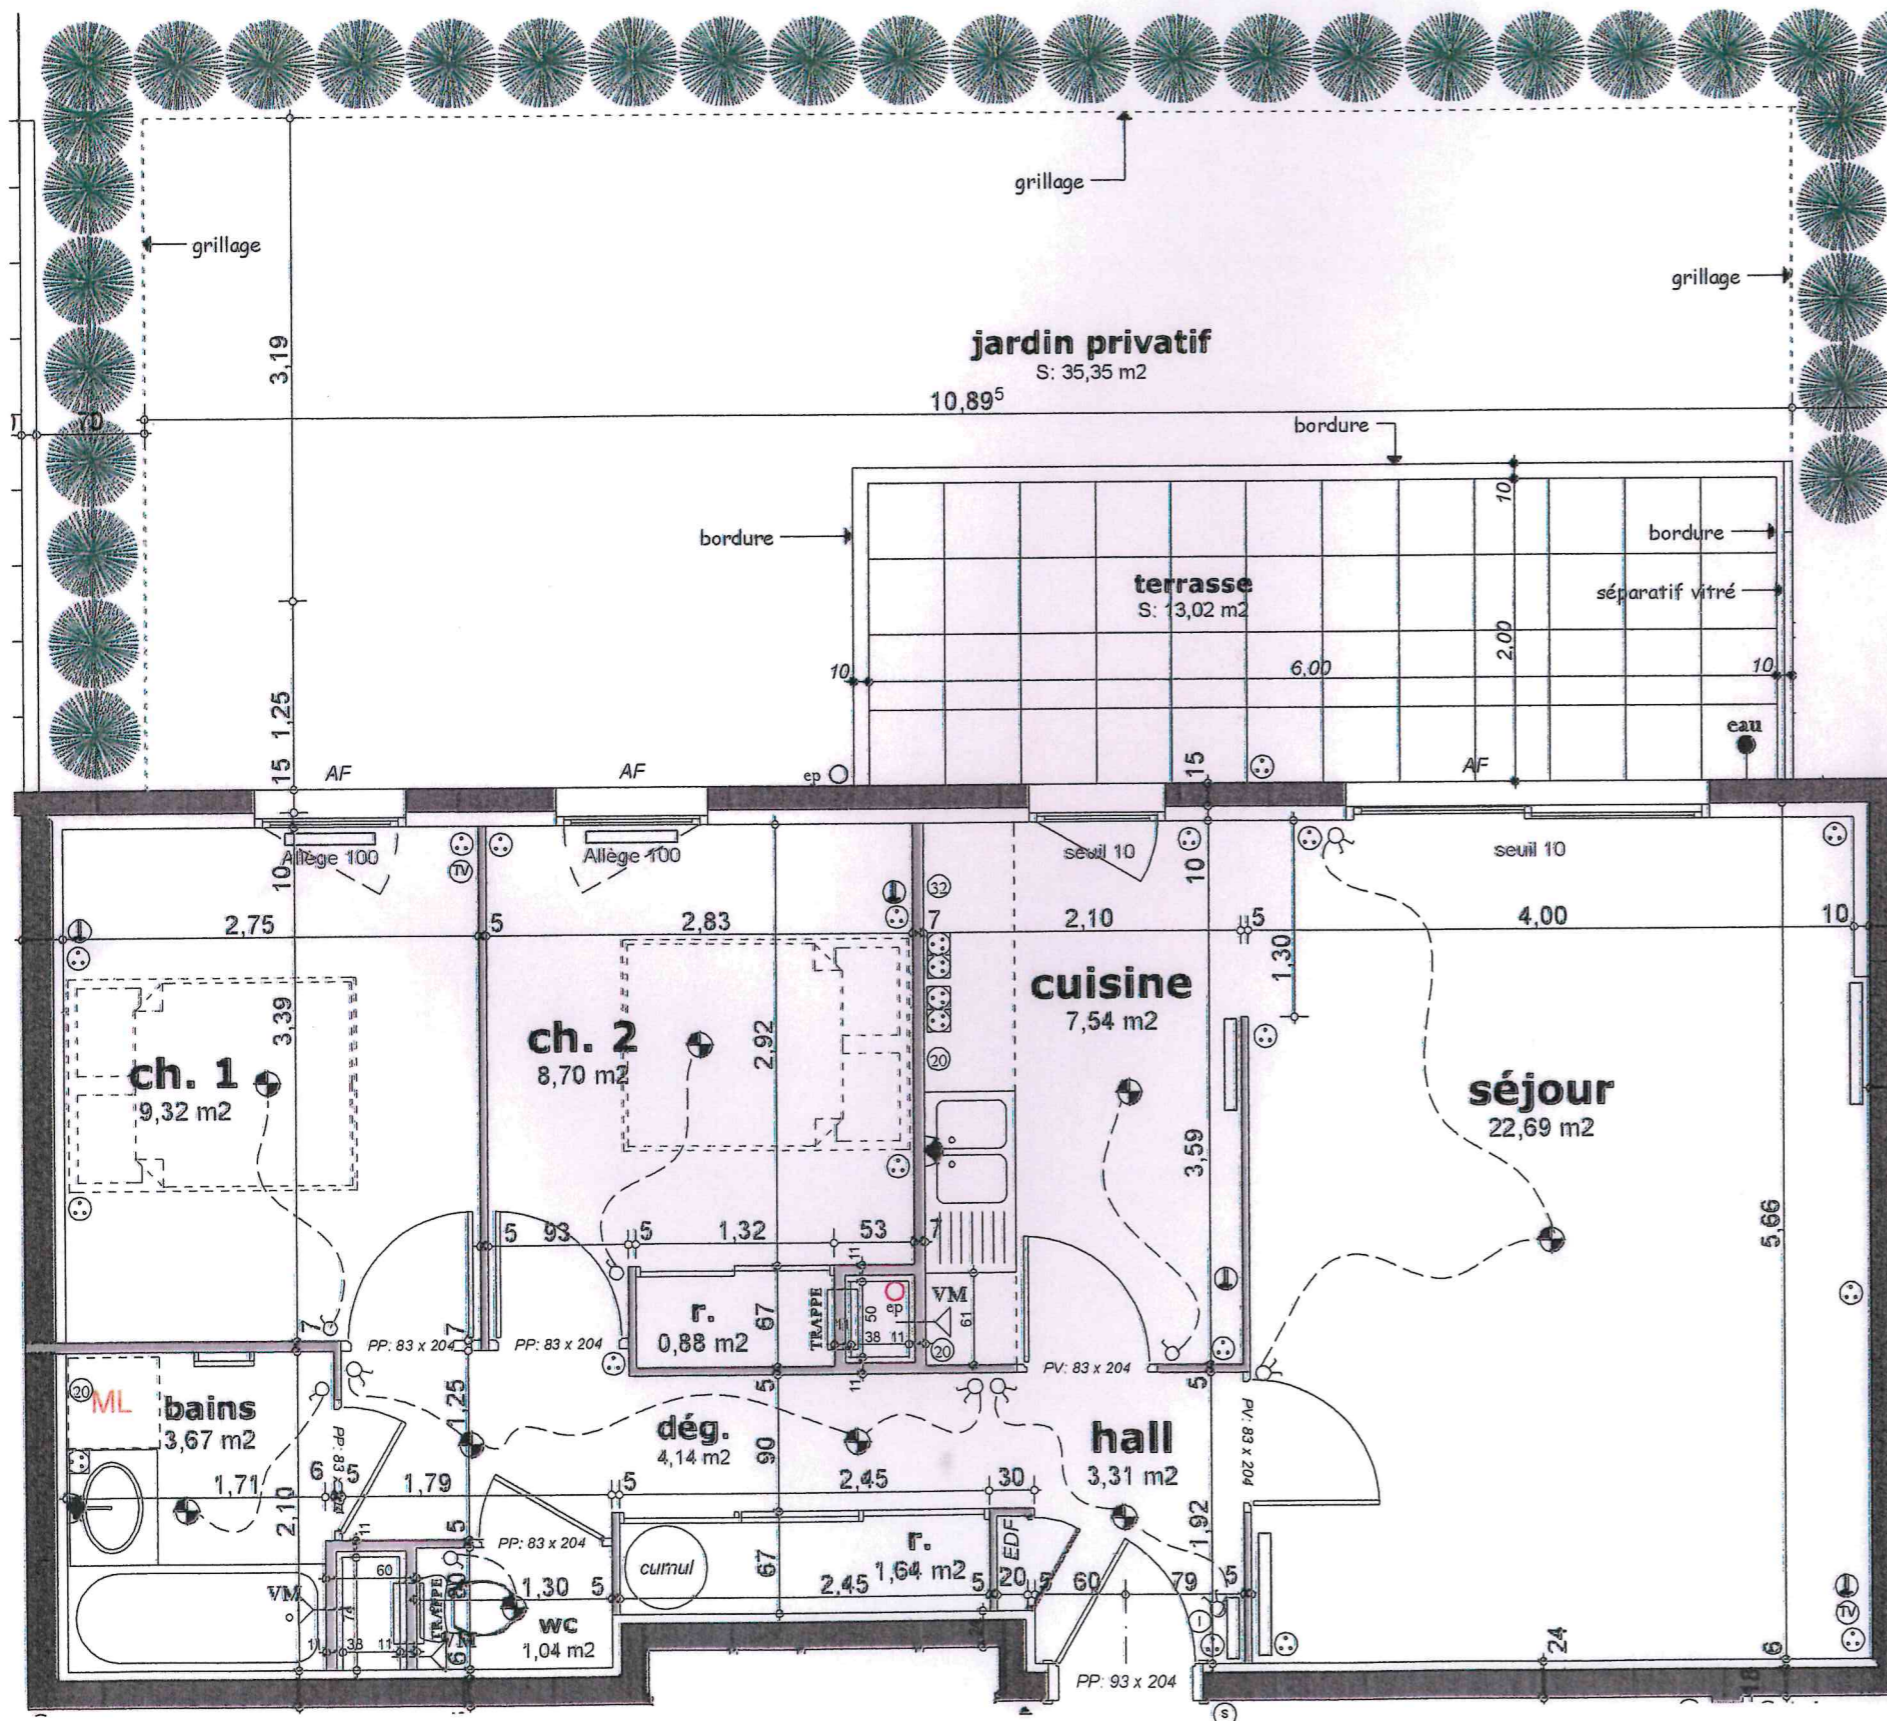

# Colline Bleue

ZAC Les Terrasses de Sainte Suzanne 25630 Sainte Suzanne

## Bâtiment C

**3 Pièces n° 003**  
**Rez-de-Chaussée**

Surface : 63.90m<sup>2</sup>  
Terrasse : 13.02m<sup>2</sup>  
Jardin Privatif : 35.35m<sup>2</sup>

COMMERCIALISATION

### Symboles ELECTRIQUE

- Ⓢ Sonnette
- Ⓜ Interphone
- Ⓟ P C double Plan de Travail
- Ⓛ Téléphone
- Ⓝ Télévision
- Ⓢ Télérupteur
- Ⓞ Interrupteur Simple Allumage
- Ⓞ Interrupteur Va & Vient
- Ⓜ P C 20A
- Ⓜ P C 32A
- Ⓜ P C 16A + T
- Ⓜ P C sur Plan de Travail
- Ⓢ point lumineux en Applique
- Ⓢ point lumineux en Plafonnier