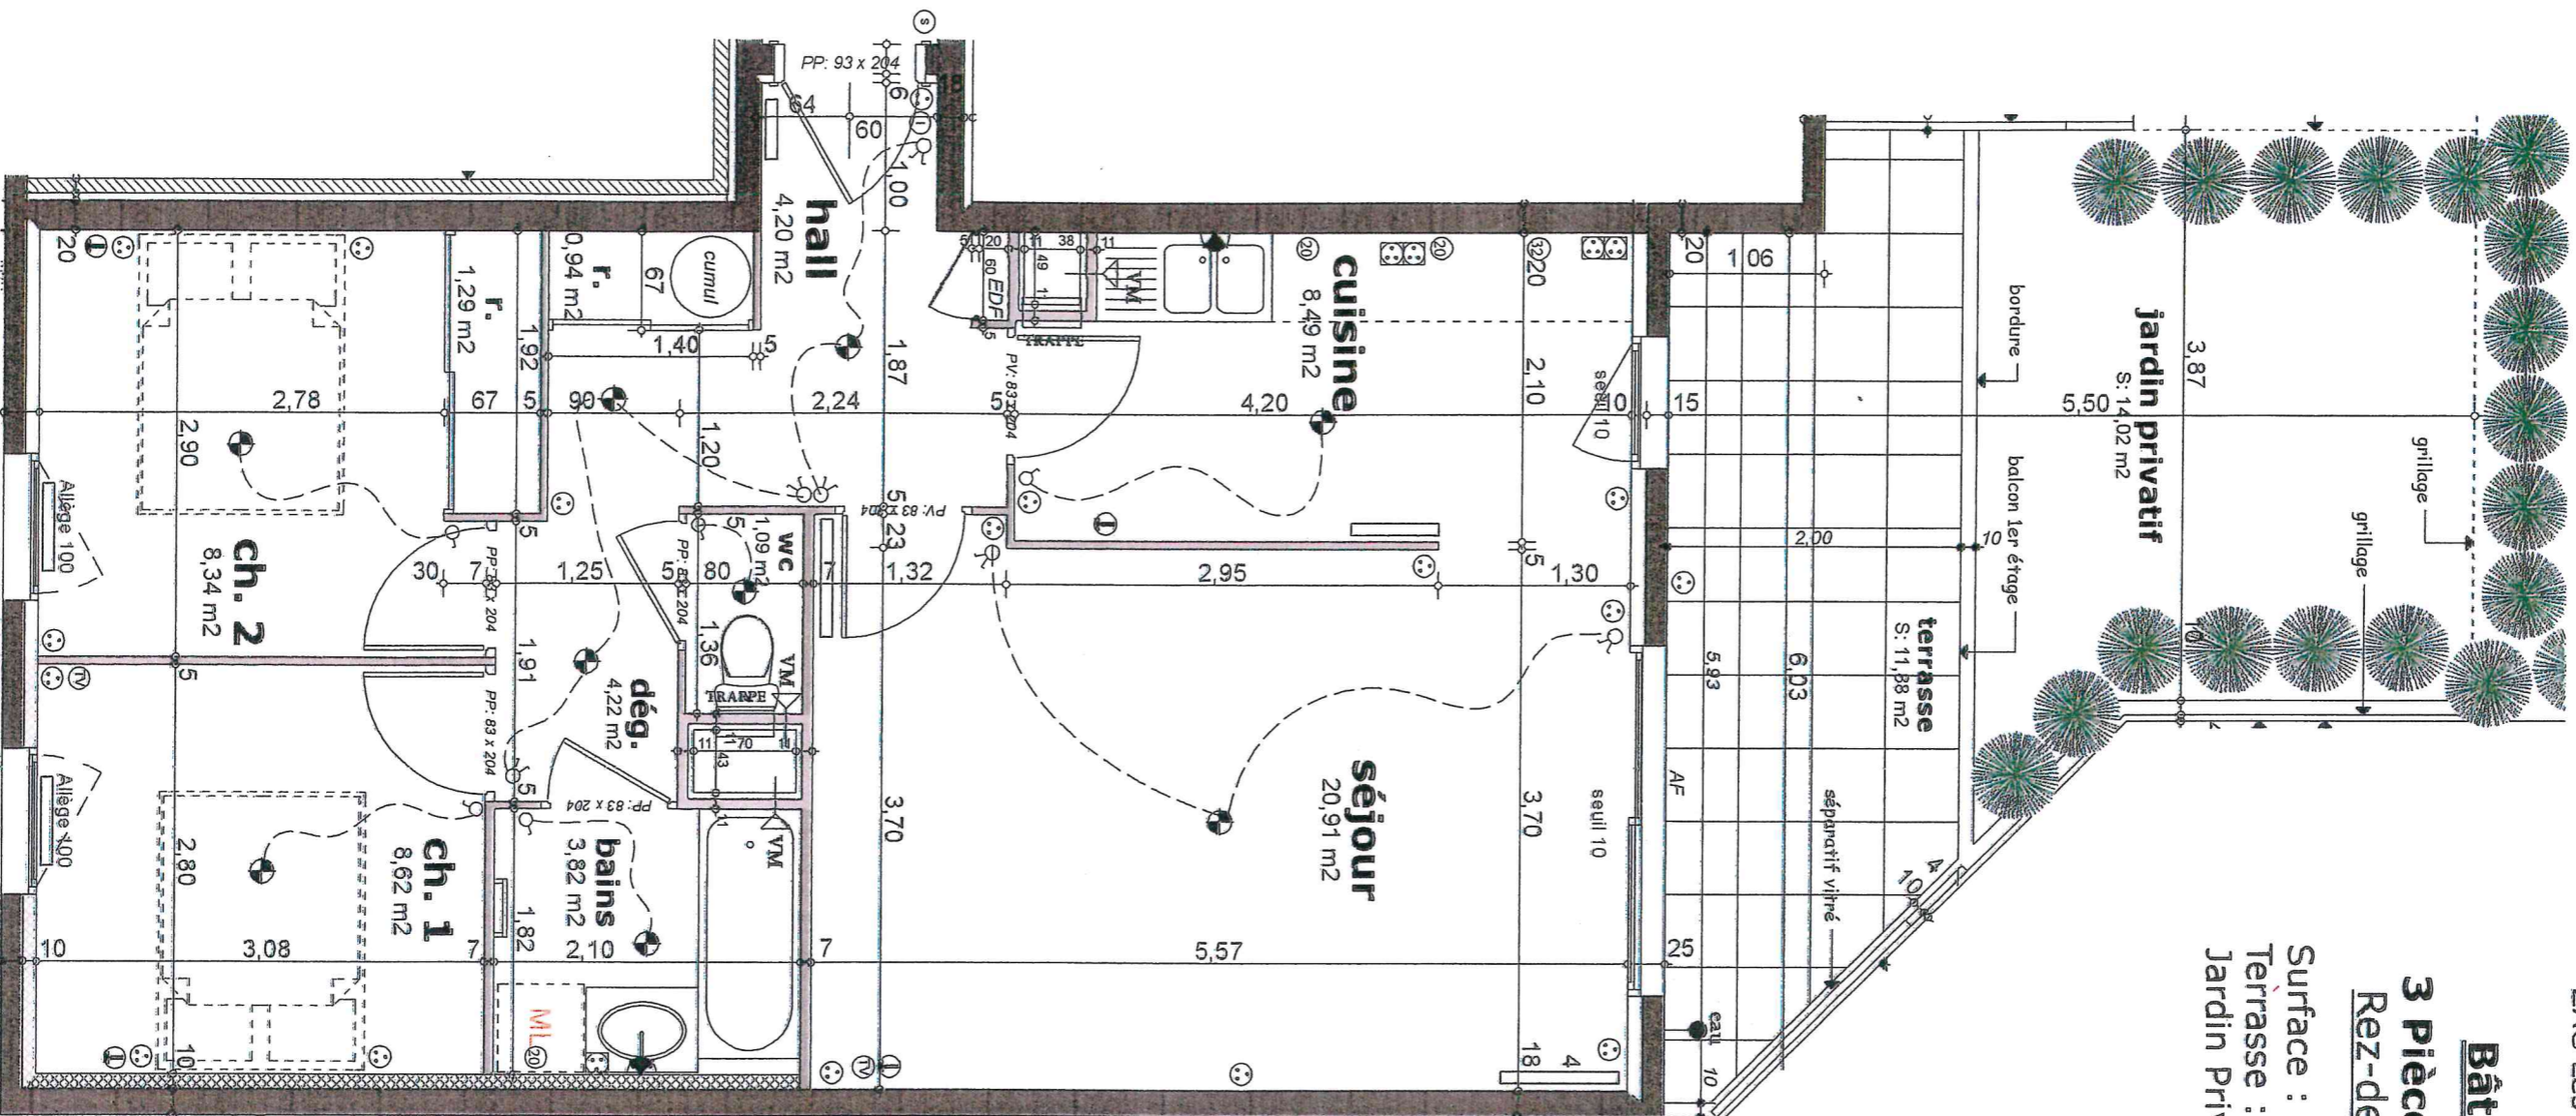

Coline Bleue

ZAC Les Terrasses de Sainte Suzanne 25630 Sainte Suzanne

Bâtiment C

3 Pièces n° 004

Rez-de-Chaussée

Surface : 61.90m²
Terrasse : 11.88m²
Jardin Privatif : 14.02m²

COMMERCIALISATION

Symboles ELECTRIQUE

- Ⓢ Sommeille
- Ⓜ Interphone
- Ⓟ P.C double Plan de Travail
- Ⓛ Téléphone
- Ⓝ Télévision
- Ⓞ Télérupteur
- Ⓞ Interrupteur Simple Allumage
- Ⓞ Interrupteur Va & Vient
- Ⓞ P.C 20A
- Ⓞ P.C 32A
- Ⓞ P.C 16A ++ T
- Ⓞ P.C sur Plan de Travail
- Ⓞ point lumineux en Applique
- Ⓞ point lumineux en Plafonnier