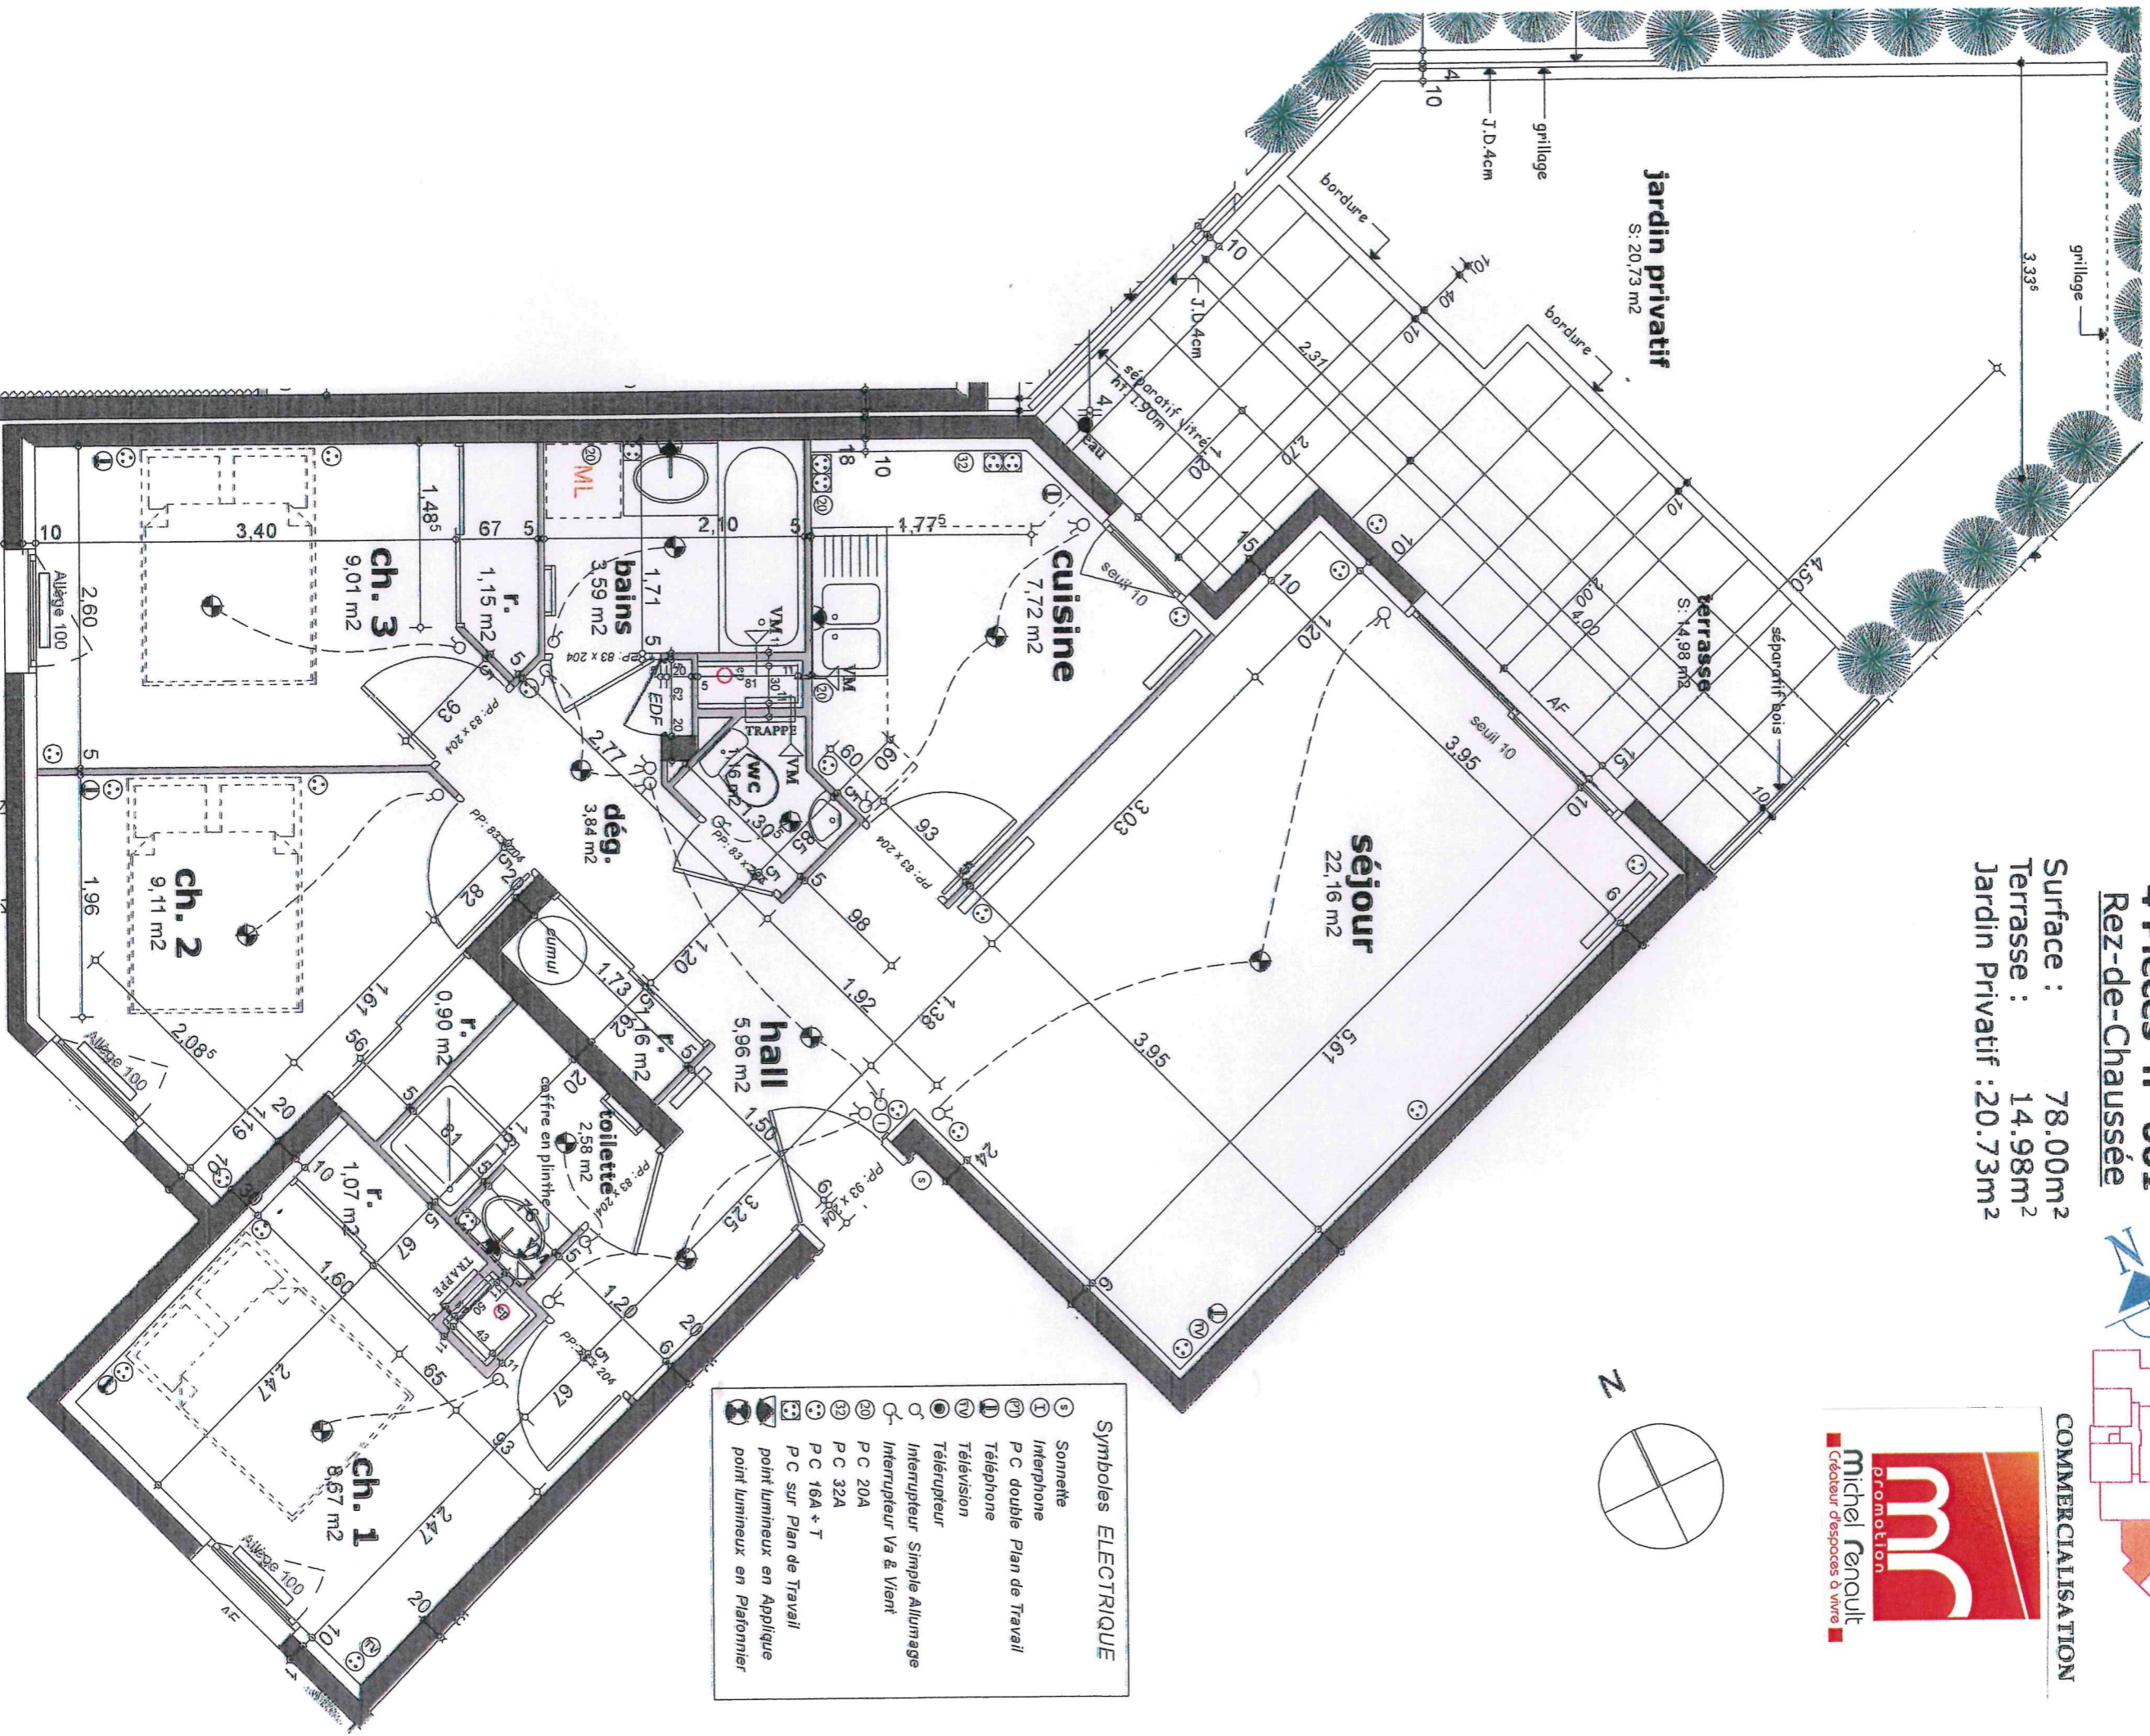

Coline Bleue

ZAC Les Terrasses de Sainte Suzanne 25630 Sainte Suzanne

Bâtiment D

4 Pièces n° 001 Rez-de-Chaussée

Surface : 78.00m²
Terrasse : 14.98m²
Jardin Privatif : 20.73m²

COMMERCIALISATION

Symboles ELECTRIQUE

- ① Sonnette
- ② Interphone
- ③ P.C double Plan de Travail
- ④ Téléphone
- ⑤ Télévision
- ⑥ Télérupteur
- ⑦ Interrupteur Simple Allumage
- ⑧ Interrupteur Va & Vient
- ⑨ P.C 20A
- ⑩ P.C 32A
- ⑪ P.C 16A + T
- ⑫ P.C sur Plan de Travail
- ⑬ point lumineux en Applique
- ⑭ point lumineux en Plafonnier