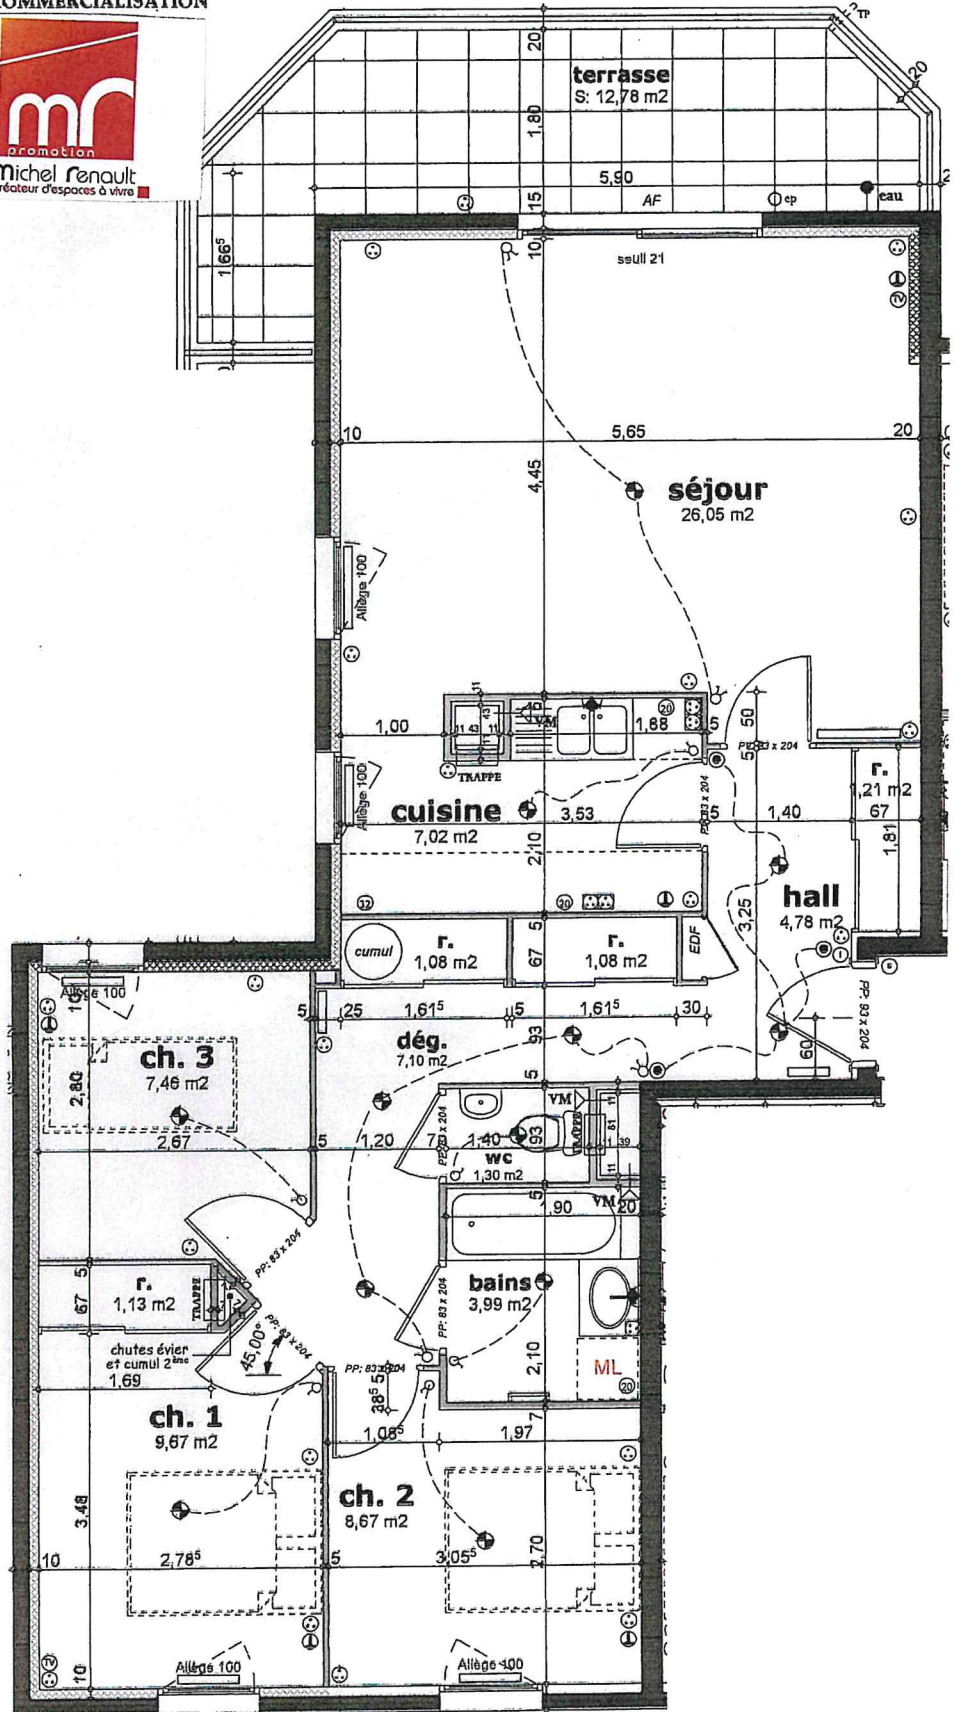

# Colline Bleue

ZAC Les Terrasses de Sainte Suzanne 25630 Sainte Suzanne

## Bâtiment C

4 Pièces n° 102  
Premier Etage

Surface : 80.55 m<sup>2</sup>  
terrasse : 12.78 m<sup>2</sup>

### Symboles ÉLECTRIQUE

- ⊙ Sonnette
- ⊖ Interphone
- ⊕ PC double Plan de Travail
- ⊖ Téléphone
- ⊖ Télévision
- ⊖ Têlêrupteur
- ⊖ Interrupteur Simple Allumage
- ⊖ Interrupteur Va & Vient
- ⊖ P 6 20A
- ⊖ P 6 32A
- ⊖ P C 16A → T
- ⊖ P C sur Plan de Travail
- ⊖ point lumineux en Applique
- ⊖ point lumineux en Plafonnier