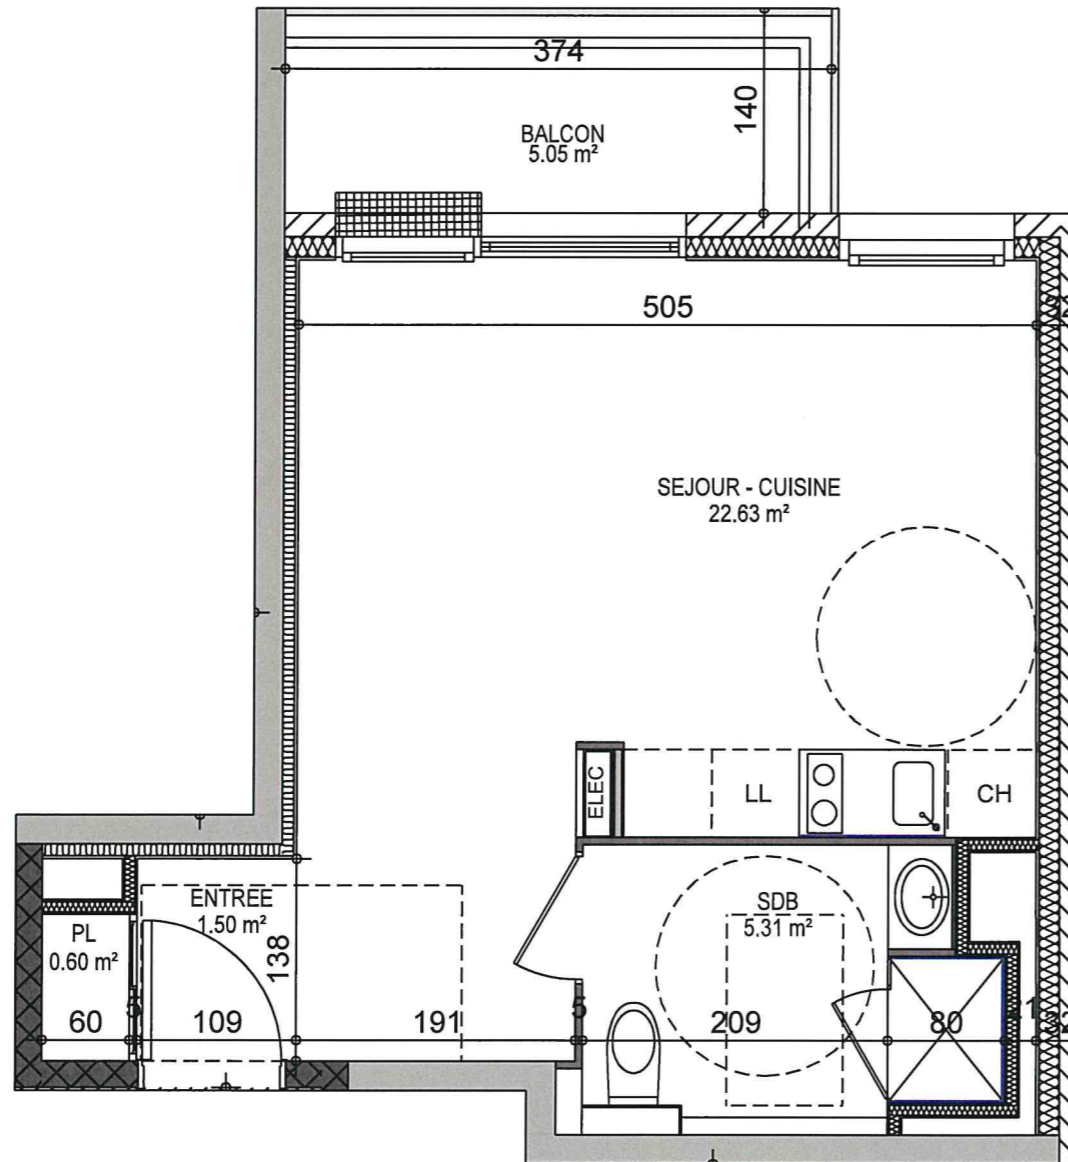

RESIDENCE PAUL CABET

26 Rue de Gray - 21000 Dijon

1 pièce 101

ETAGE 1

Appartement **30.04 m²**
Balcon **5.05 m²**

08/11/2017