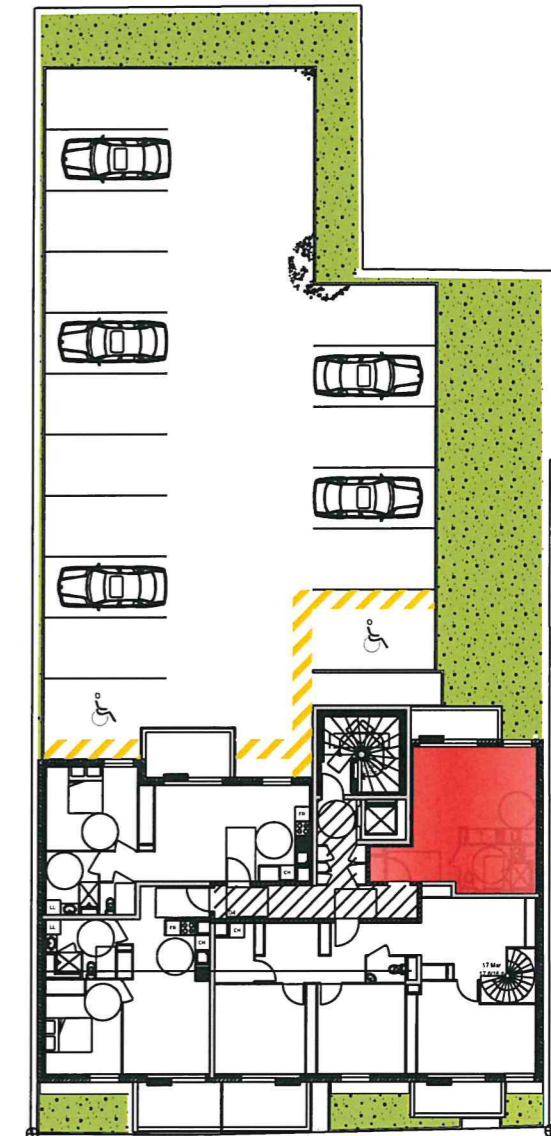

RESIDENCE PAUL CABET

26 Rue de Gray - 21000 Dijon

1 pièce 101

ETAGE 1

Appartement **30.04 m²**
Balcon **5.05 m²**

08/11/2017