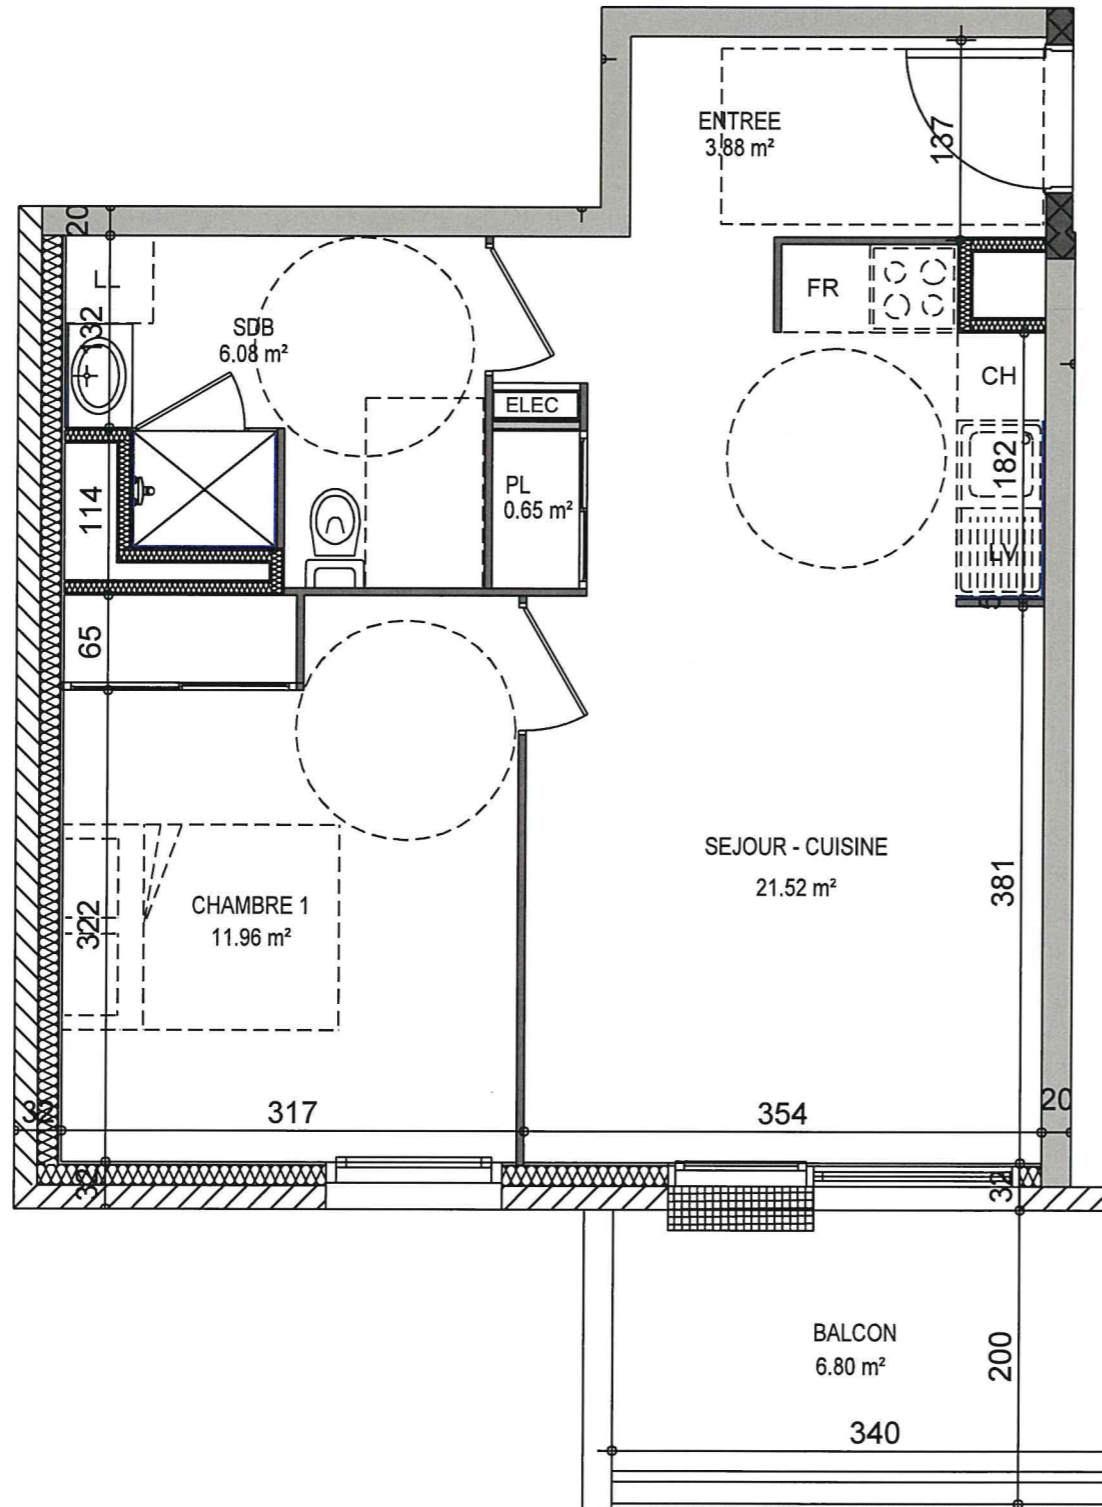

RESIDENCE PAUL CABET
 26 Rue de Gray - 21000 Dijon

2 pièces 104

ETAGE 1

Appartement **44.09 m²**
 Balcon **6.80 m²**

08/11/2017