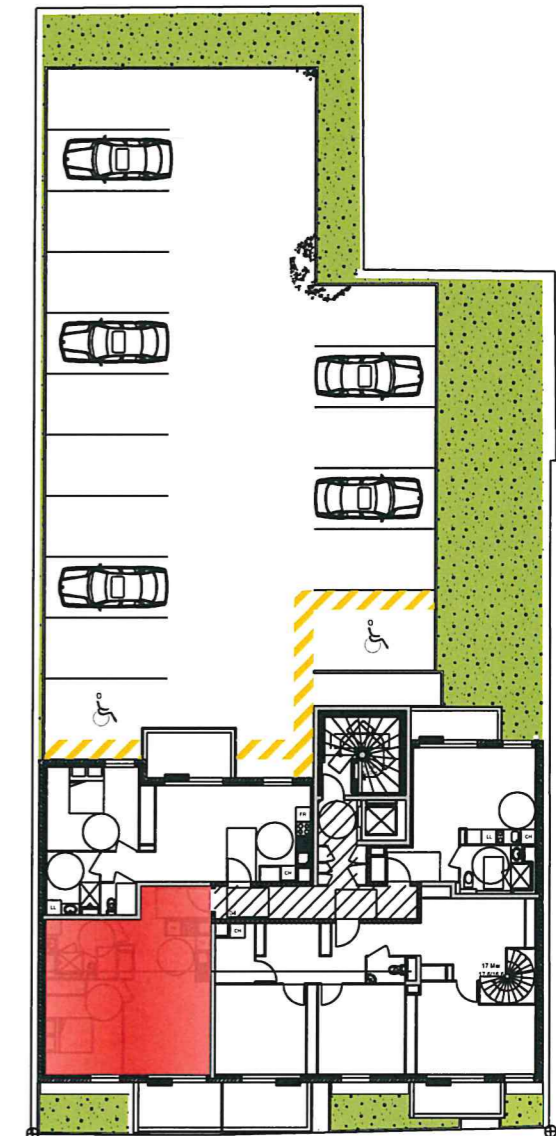

RESIDENCE PAUL CABET
 26 Rue de Gray - 21000 Dijon

2 pièces 104

ETAGE 1

Appartement **44.09 m²**
 Balcon **6.80 m²**

08/11/2017