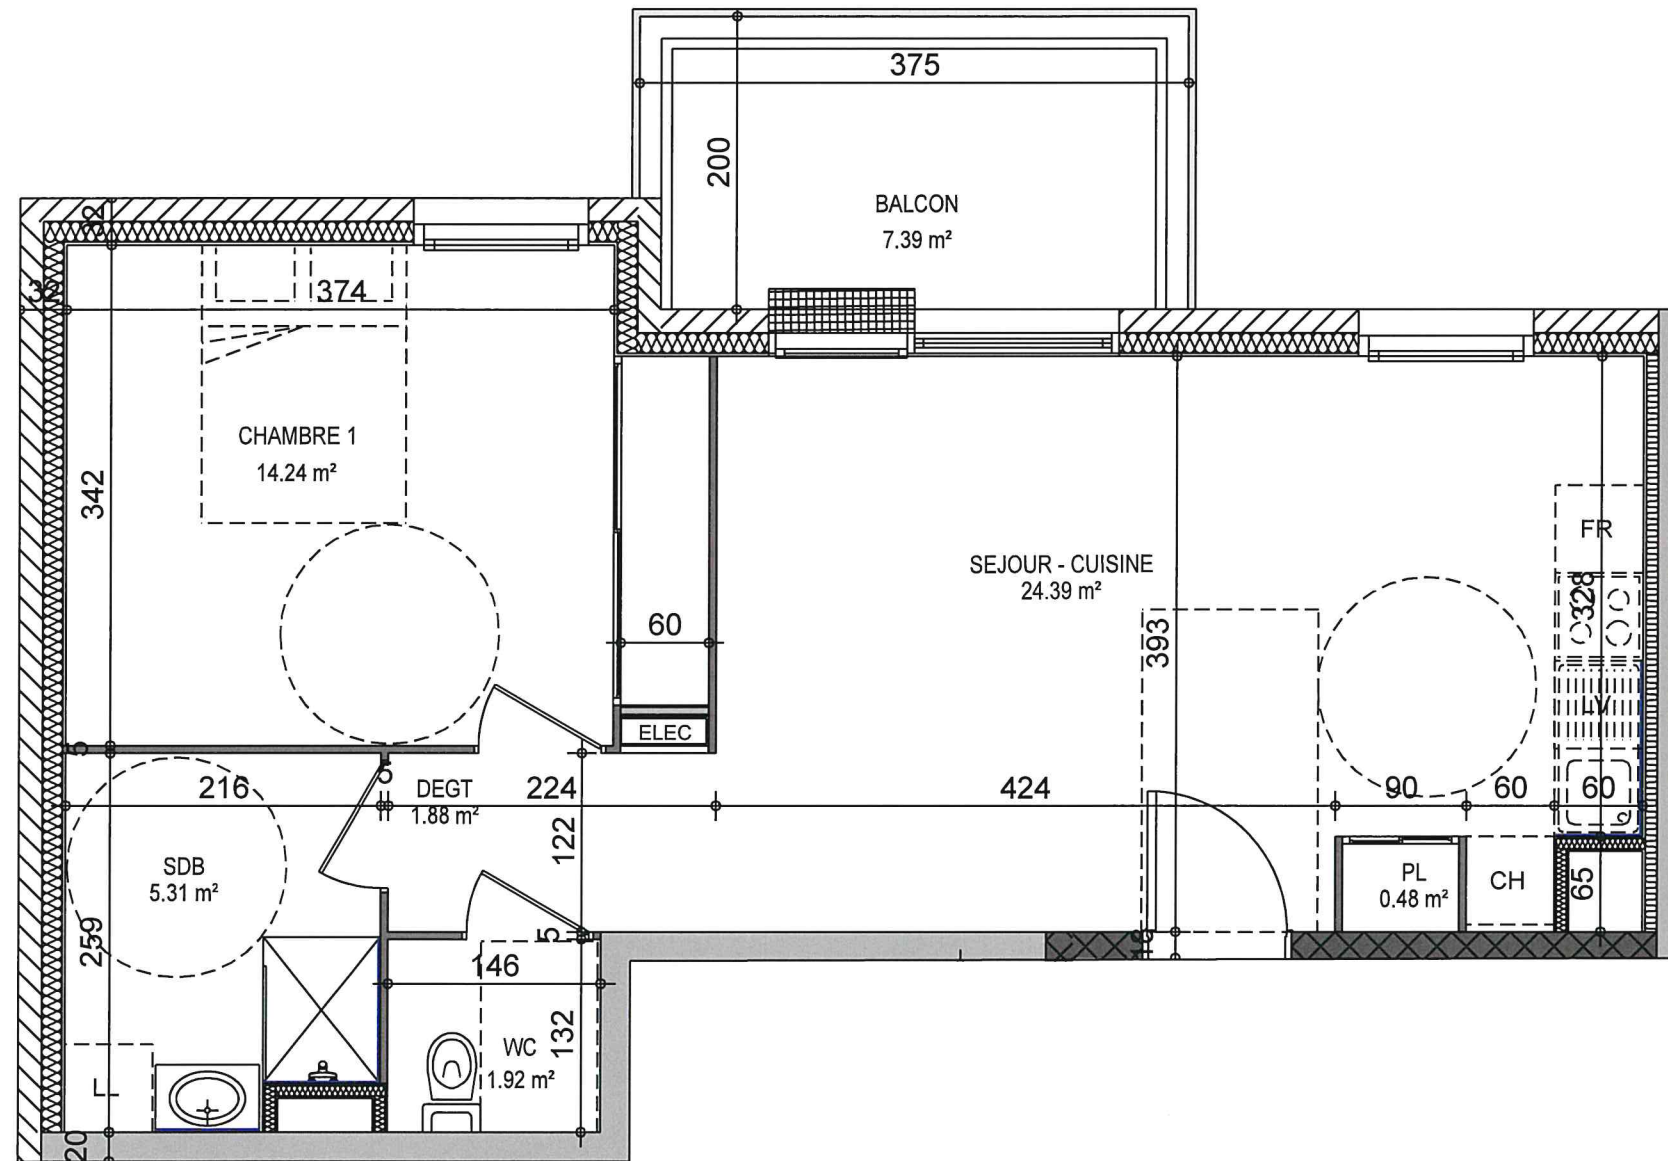

RESIDENCE PAUL CABET
26 Rue de Gray - 21000 Dijon

2 pièces 105

ETAGE 1

Appartement **48.22 m²**

Balcon 7.35 m²

08/11/2017