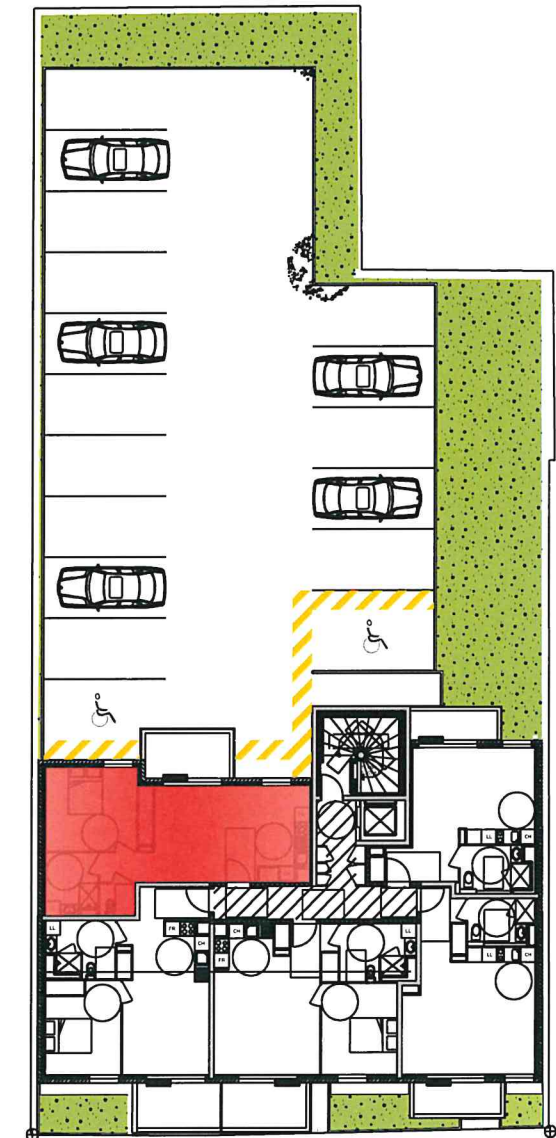

RESIDENCE PAUL CABET
26 Rue de Gray - 21000 Dijon

2 pièces 105

ETAGE 1

Appartement **48.22 m²**

Balcon 7.35 m²

08/11/2017