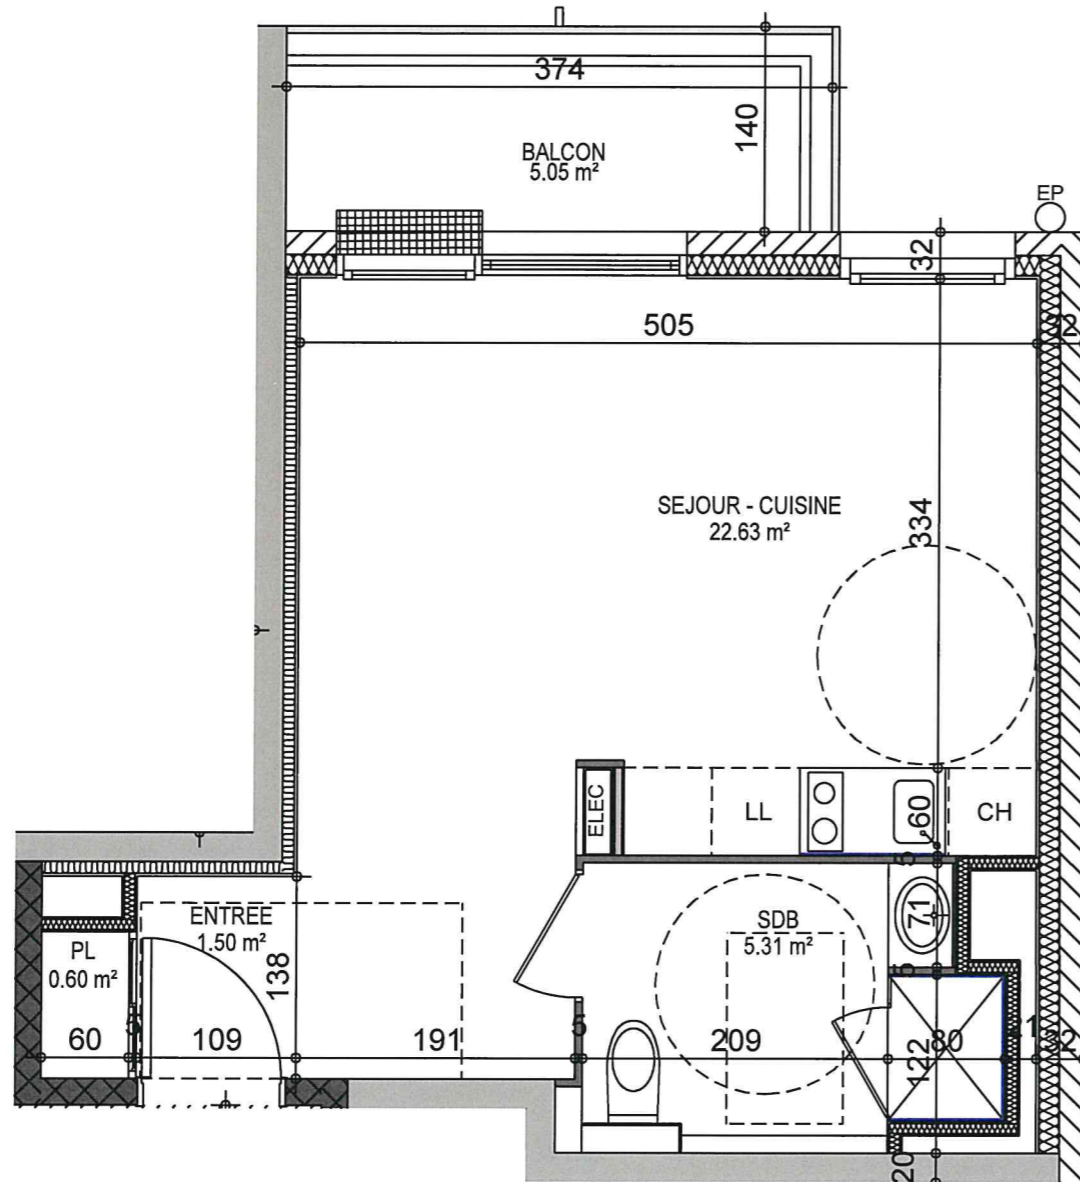

RESIDENCE PAUL CABET

26 Rue de Gray - 21000 Dijon

1 pièce 201

ETAGE 2

Appartement **30.04 m²**

Balcon 5.05 m²

08/11/2017