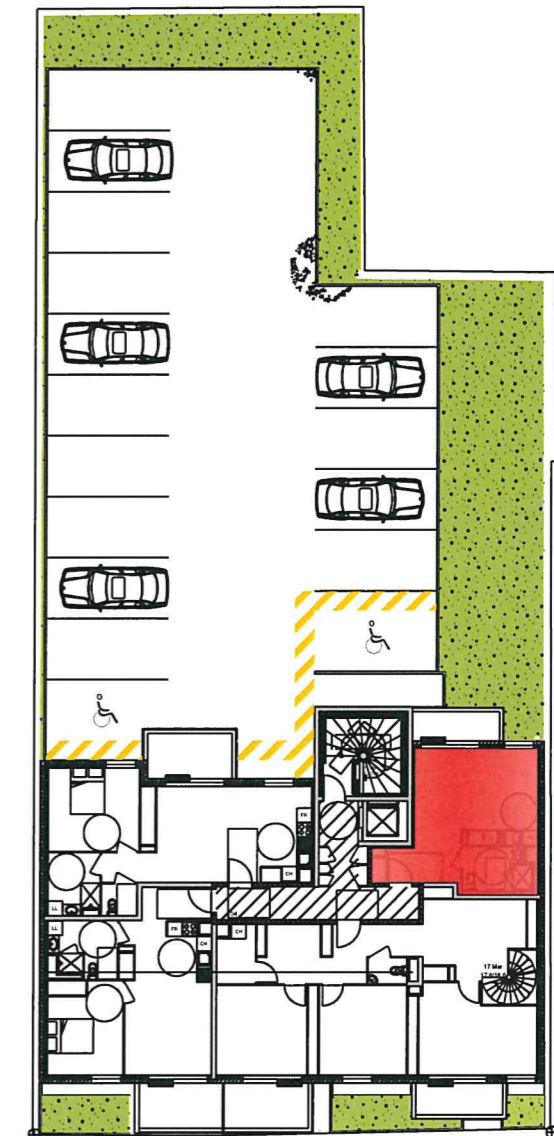

RESIDENCE PAUL CABET

26 Rue de Gray - 21000 Dijon

1 pièce 201

ETAGE 2

Appartement **30.04 m²**

Balcon 5.05 m²

08/11/2017