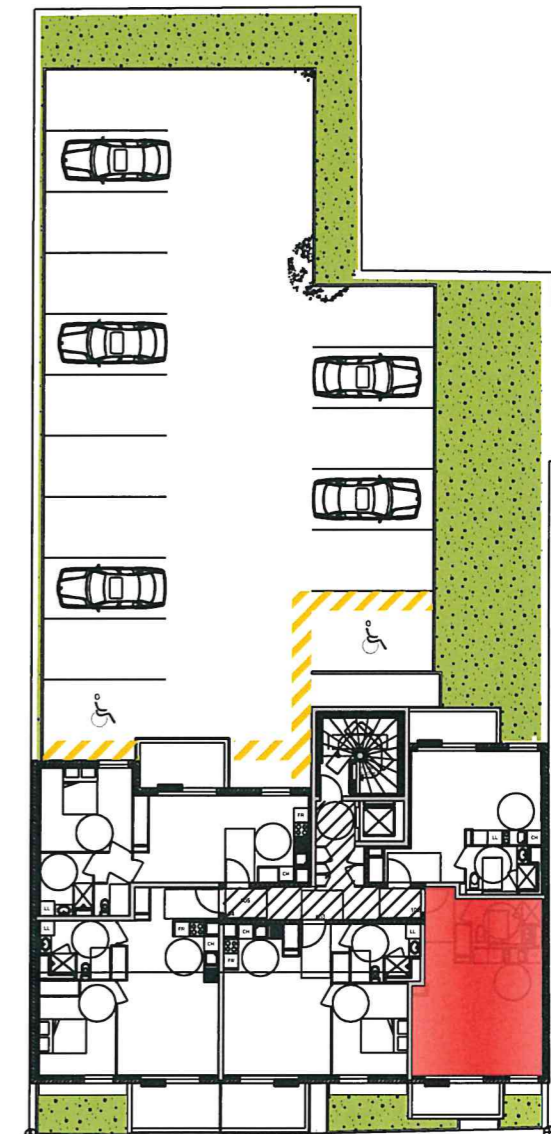

RESIDENCE PAUL CABET

26 Rue de Gray - 21000 Dijon

1 pièce 202

ETAGE 2

Appartement **36.06 m²**
Balcon **5.42 m²**

08/11/2017