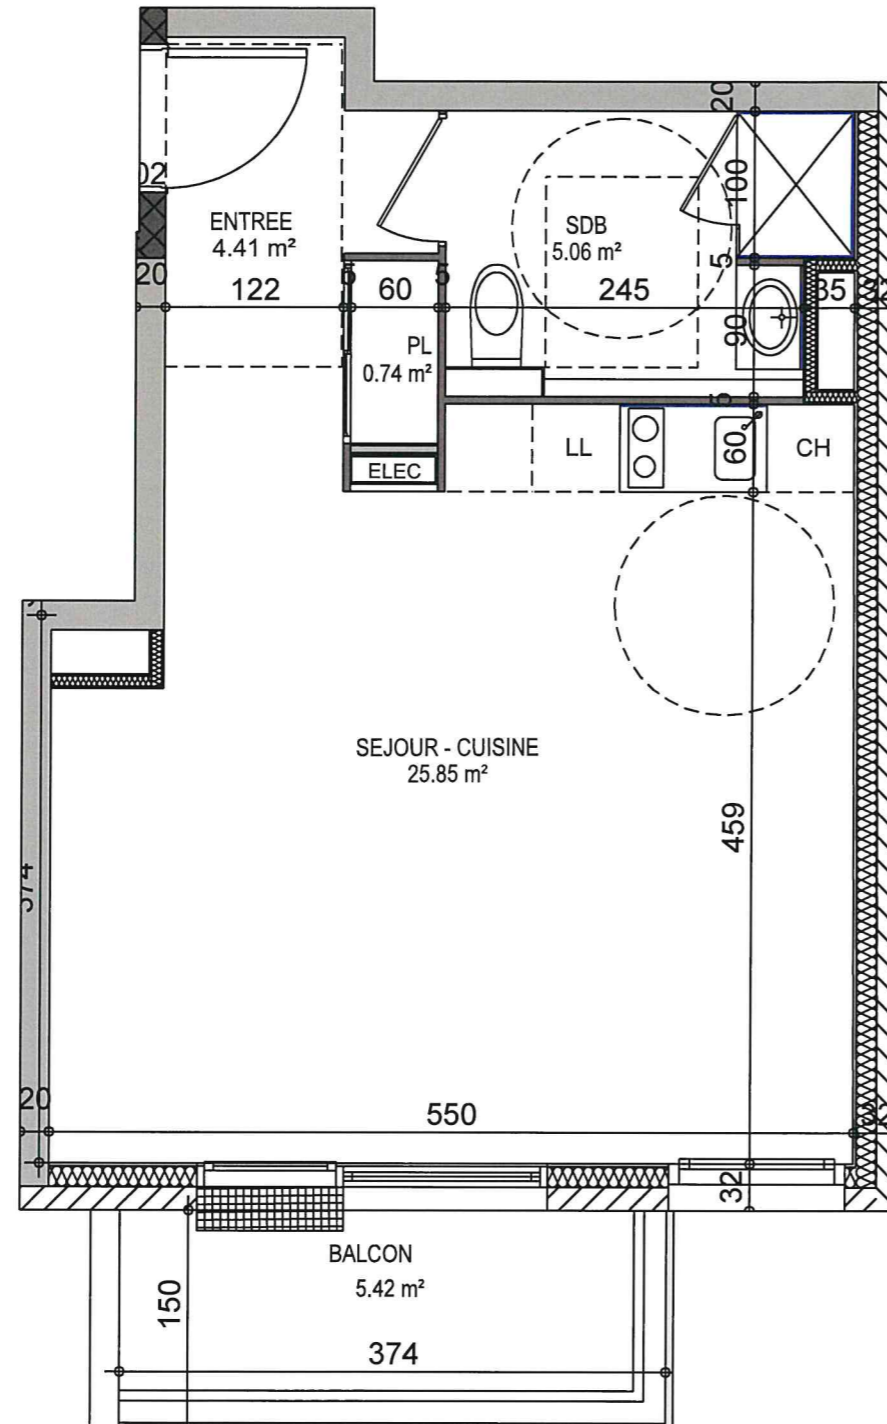

RESIDENCE PAUL CABET

26 Rue de Gray - 21000 Dijon

1 pièce 202

ETAGE 2

Appartement **36.06 m²**
Balcon **5.42 m²**

08/11/2017