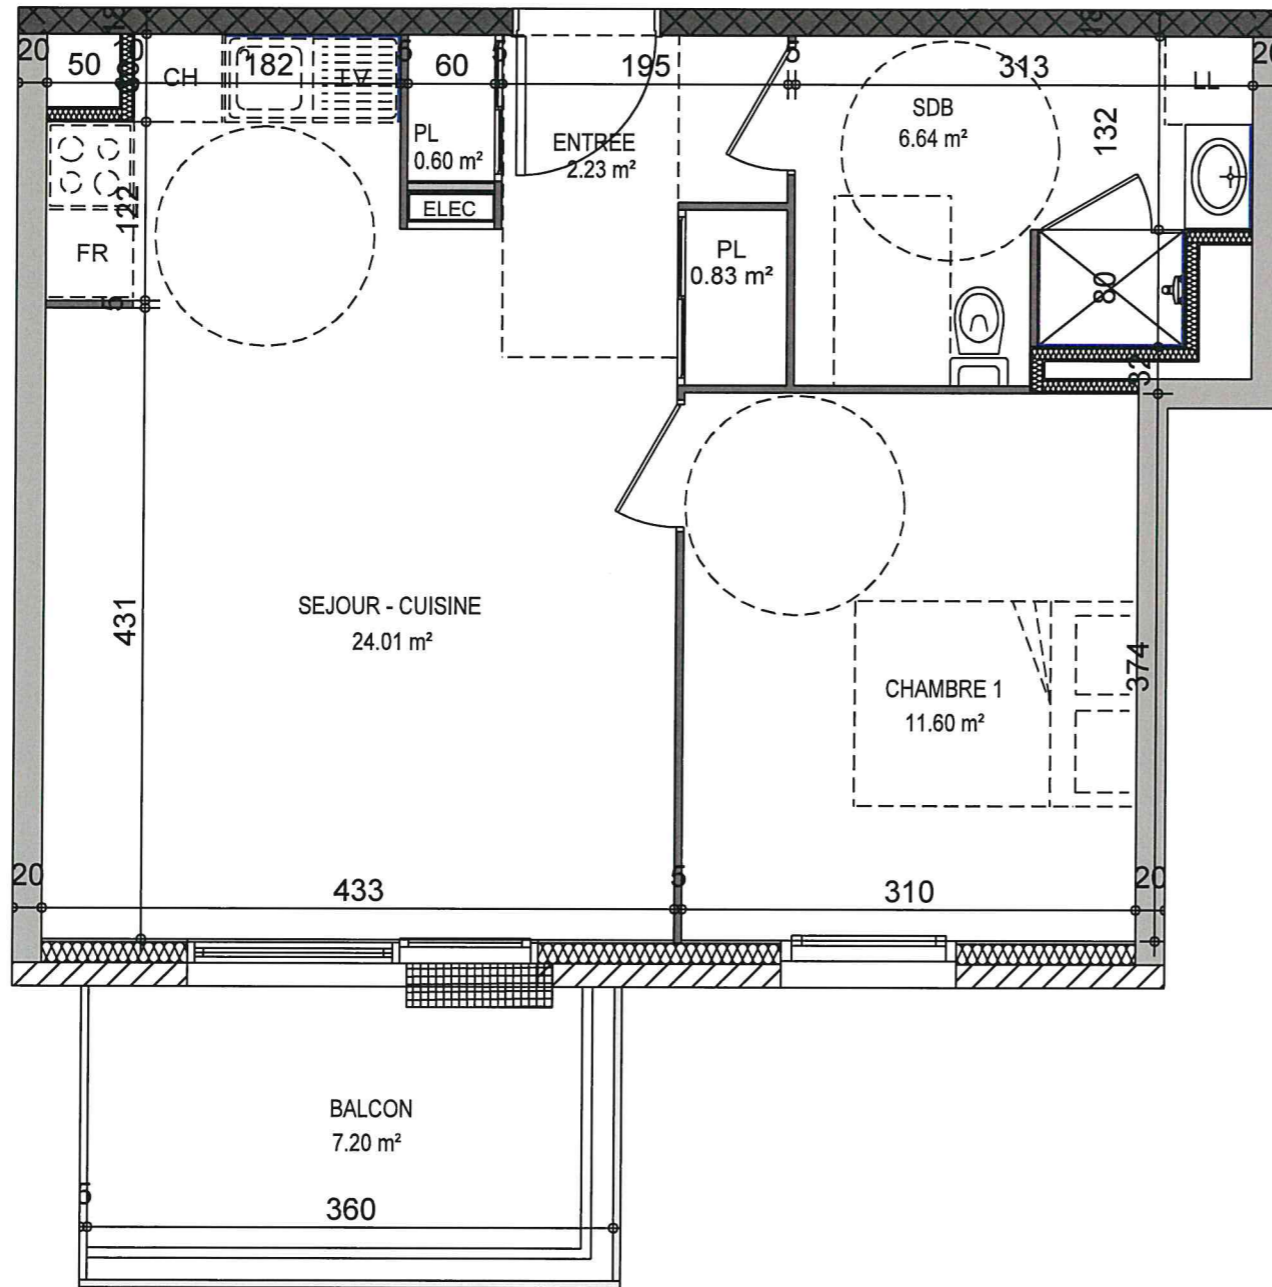

RESIDENCE PAUL CABET

26 Rue de Gray - 21000 Dijon

2 pièces 203

ETAGE 2

Appartement **45.91 m²**

Balcon 7.20 m²

08/11/2017