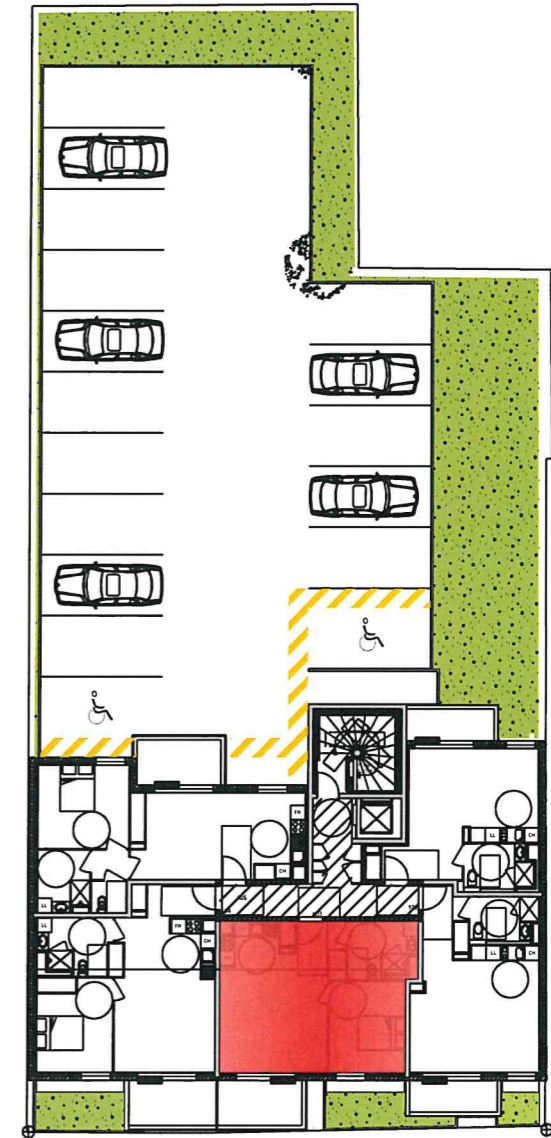

RESIDENCE PAUL CABET

26 Rue de Gray - 21000 Dijon

2 pièces 203

ETAGE 2

Appartement **45.91 m²**

Balcon 7.20 m²

08/11/2017