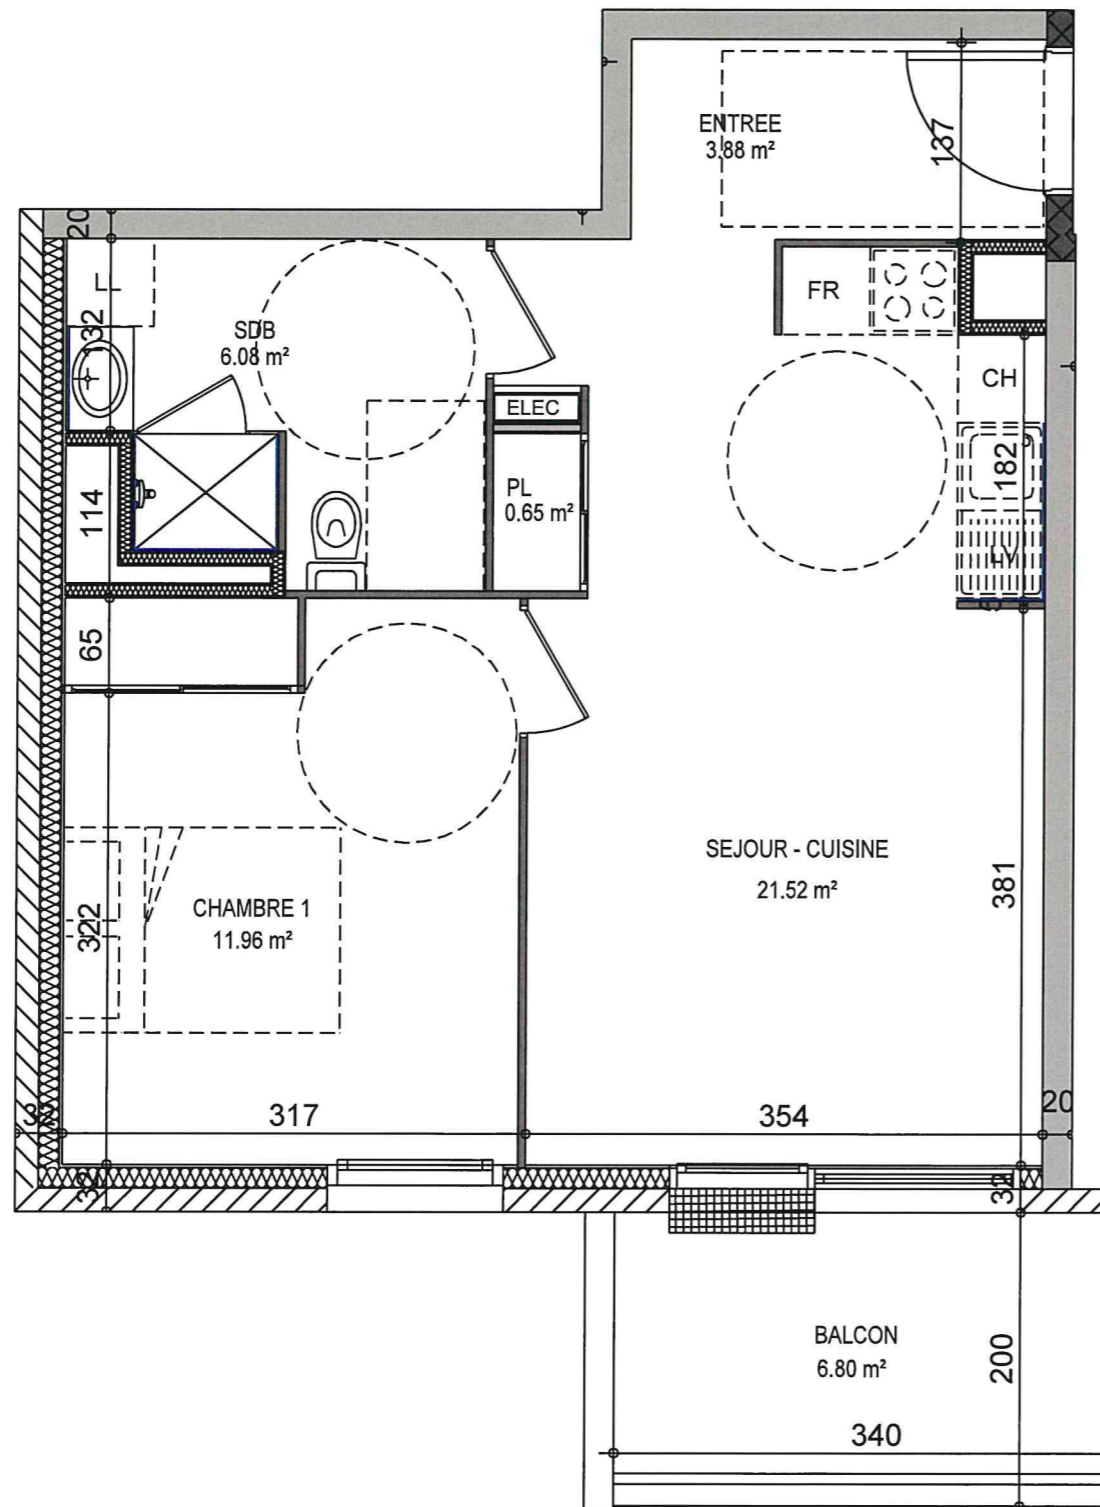

RESIDENCE PAUL CABET
 26 Rue de Gray - 21000 Dijon

2 pièces 204

ETAGE 2

Appartement **44.09 m²**

Balcon **6.80 m²**

08/11/2017