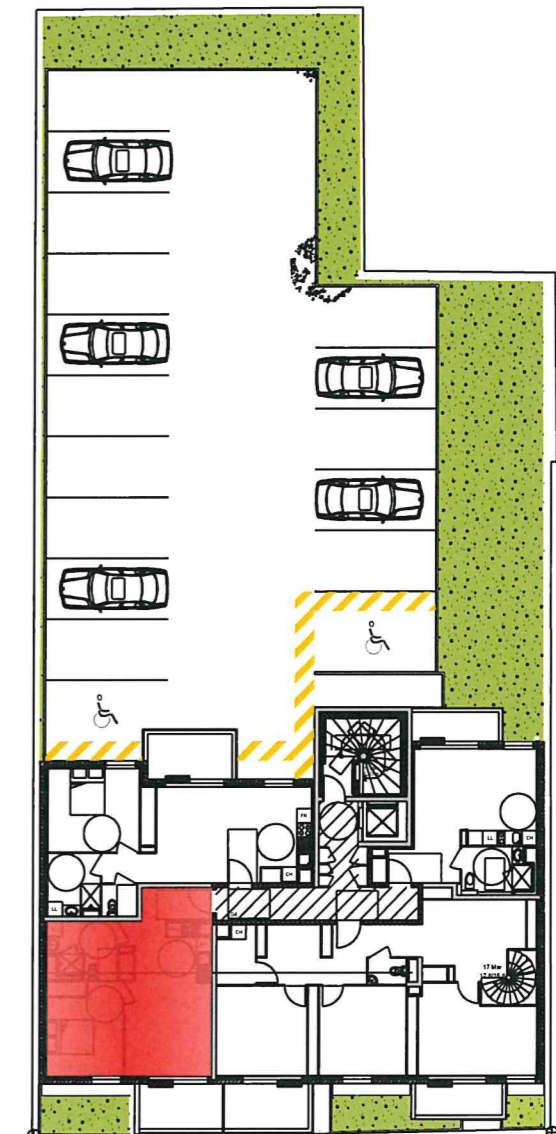

RESIDENCE PAUL CABET
 26 Rue de Gray - 21000 Dijon

2 pièces 204

ETAGE 2

Appartement **44.09 m²**

Balcon **6.80 m²**

08/11/2017