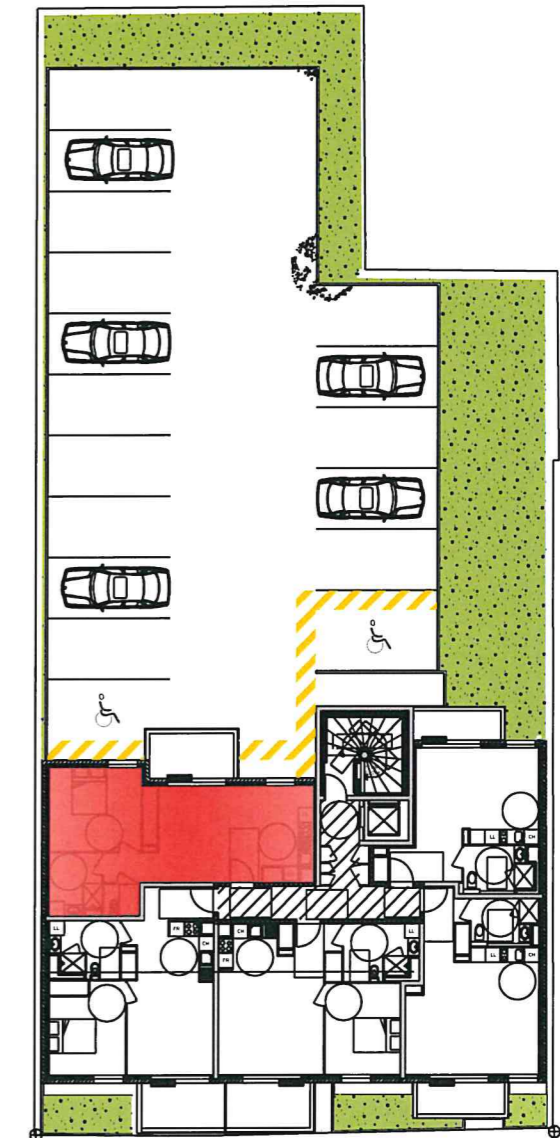

RESIDENCE PAUL CABET

26 Rue de Gray - 21000 Dijon

2 pièces 205

ETAGE 2

Appartement **48.22 m²**

Balcon **7.39 m²**

08/11/2017