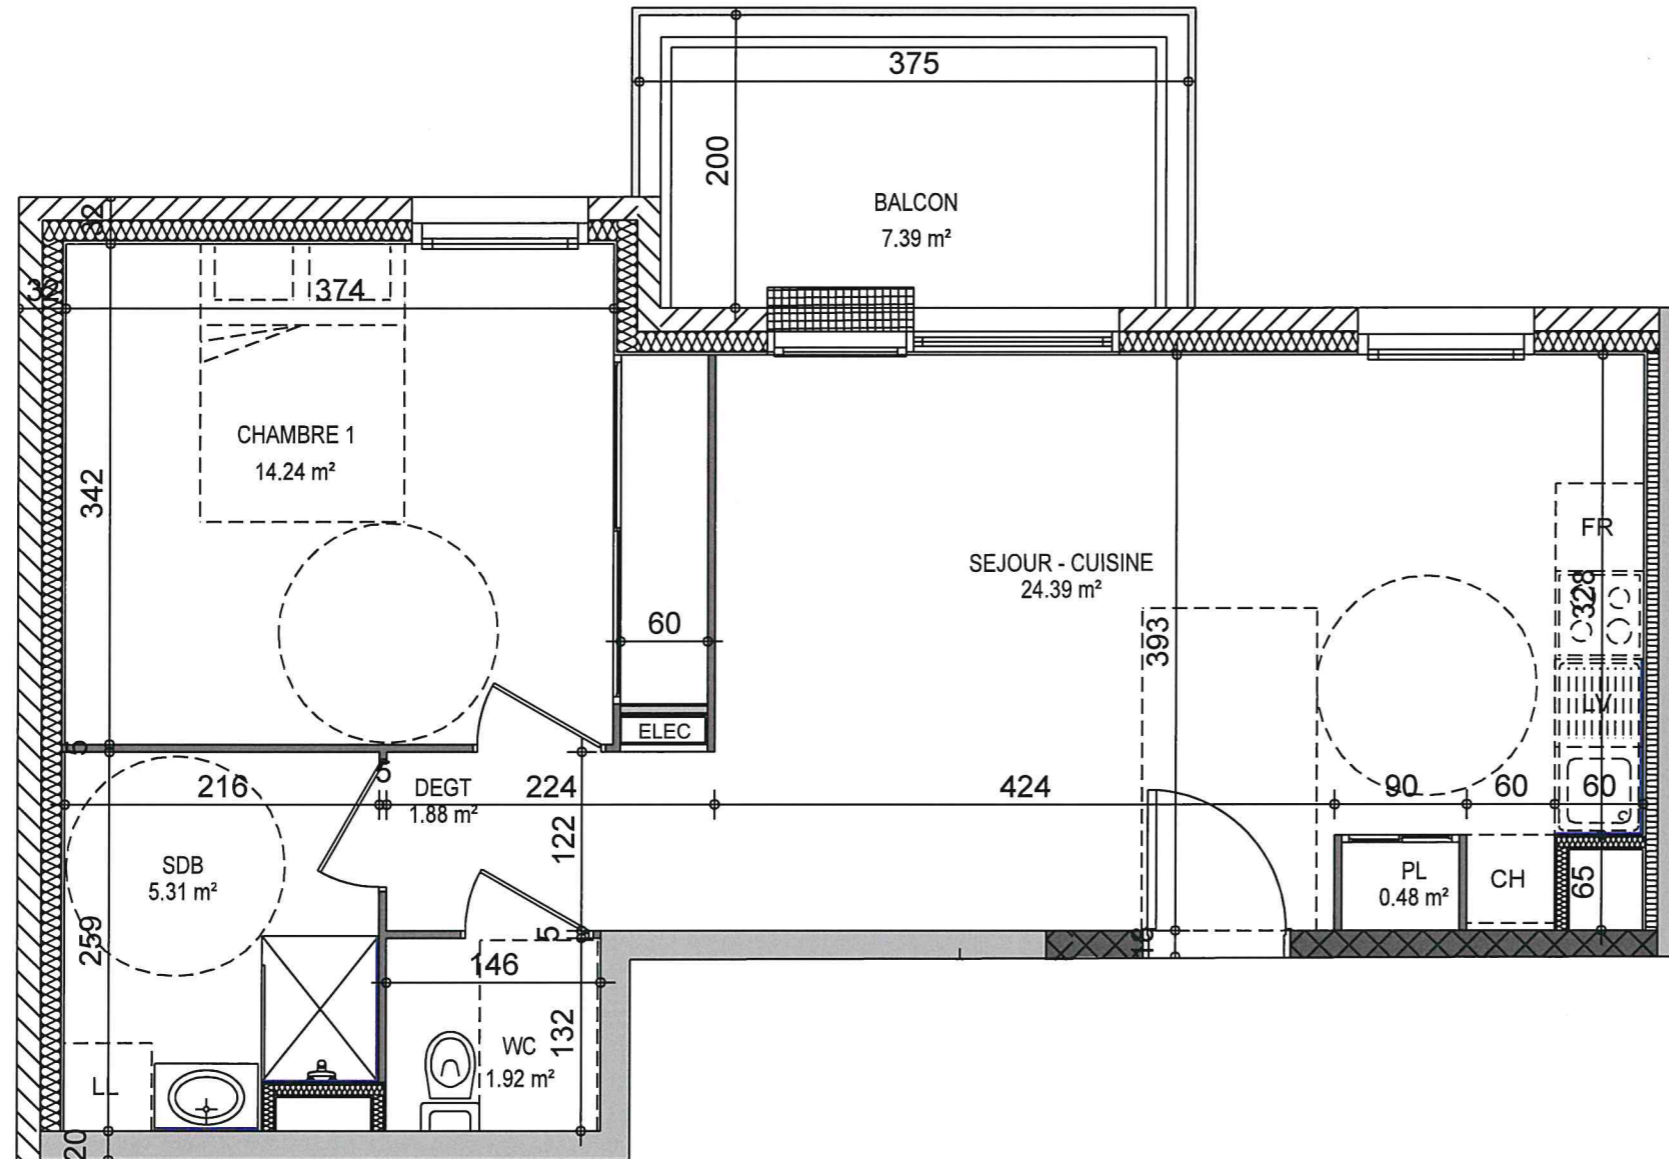

RESIDENCE PAUL CABET

26 Rue de Gray - 21000 Dijon

2 pièces 205

ETAGE 2

Appartement **48.22 m²**

Balcon **7.39 m²**

08/11/2017