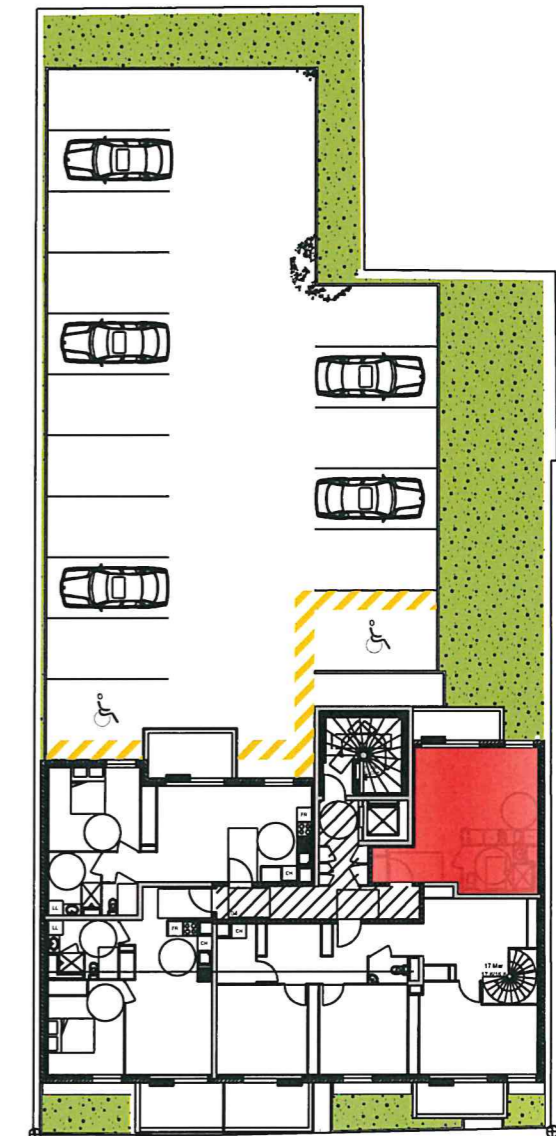

# RESIDENCE PAUL CABET

26 Rue de Gray - 21000 Dijon

1 pièce 301

ETAGE 3

Appartement **30.04 m<sup>2</sup>**

Balcon 5.05 m<sup>2</sup>

08/11/2017