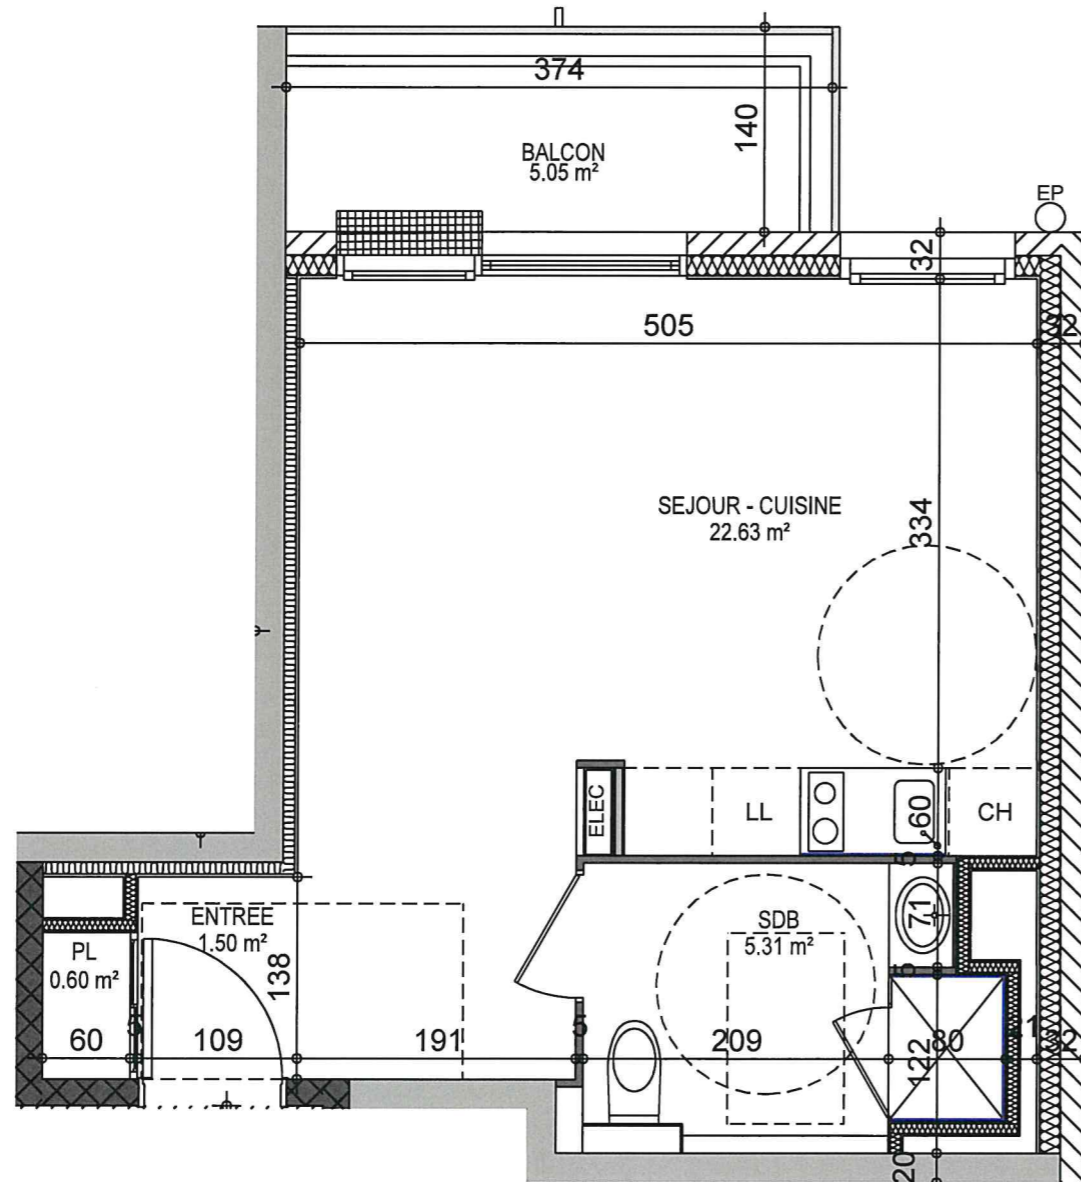

# RESIDENCE PAUL CABET

26 Rue de Gray - 21000 Dijon

1 pièce 301

ETAGE 3

Appartement **30.04 m<sup>2</sup>**

Balcon 5.05 m<sup>2</sup>

08/11/2017