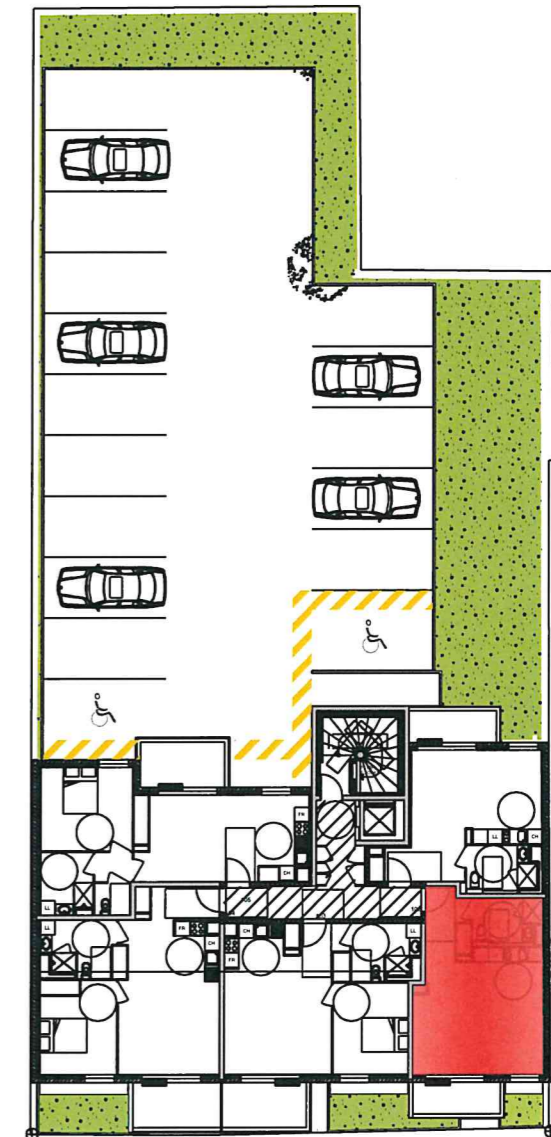

# RESIDENCE PAUL CABET

26 Rue de Gray - 21000 Dijon

1 pièce 302

ETAGE 3

Appartement **36.06 m<sup>2</sup>**  
Balcon **5.42 m<sup>2</sup>**

08/11/2017