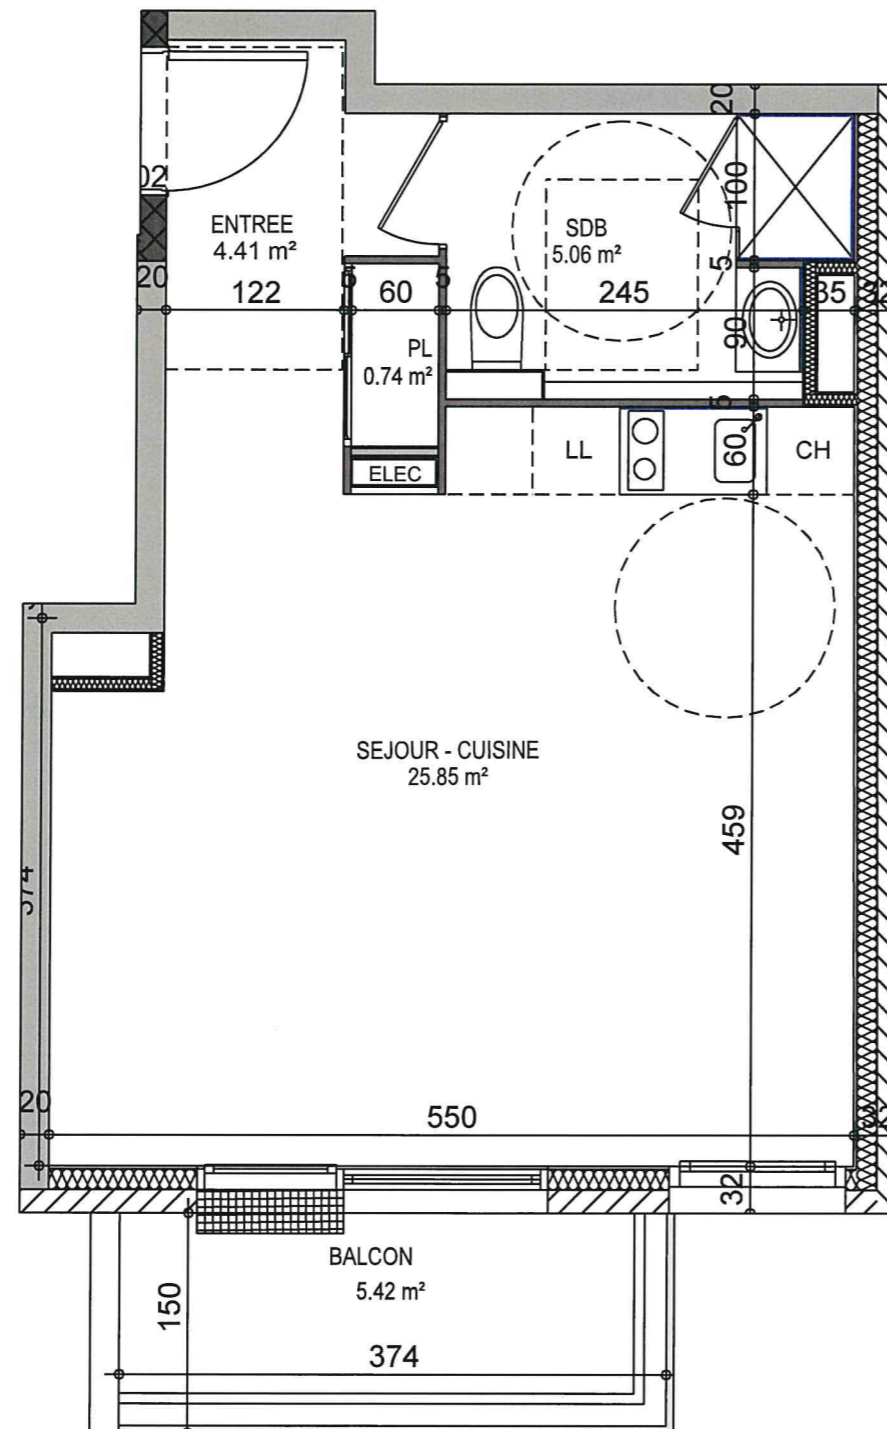

# RESIDENCE PAUL CABET

26 Rue de Gray - 21000 Dijon

1 pièce 302

ETAGE 3

Appartement **36.06 m<sup>2</sup>**  
Balcon **5.42 m<sup>2</sup>**

08/11/2017