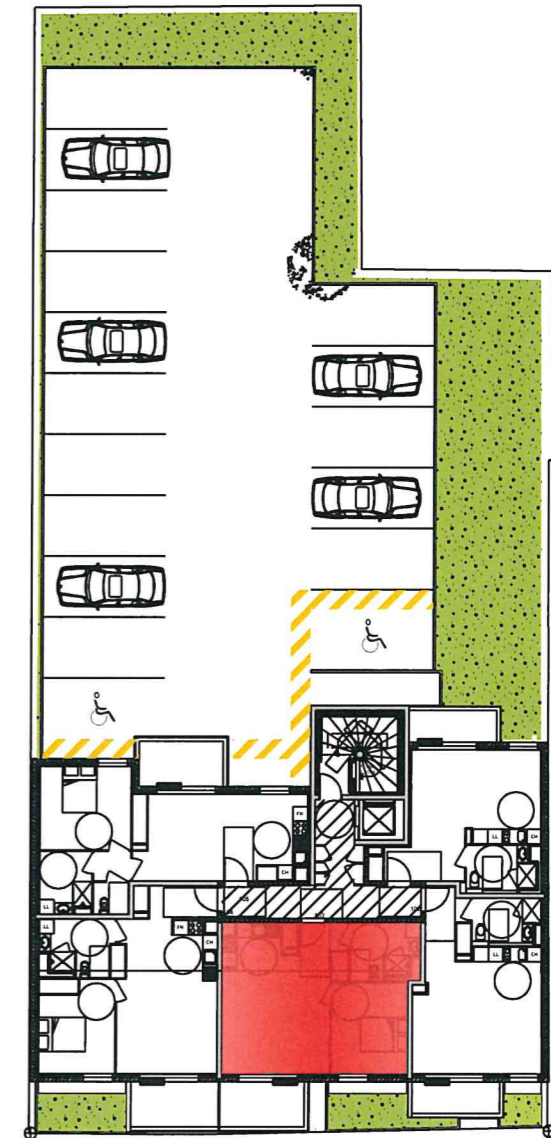

# RESIDENCE PAUL CABET

26 Rue de Gray - 21000 Dijon

2 pièces 303

ETAGE 3

Appartement **45.91 m<sup>2</sup>**

Balcon **7.20 m<sup>2</sup>**

08/11/2017