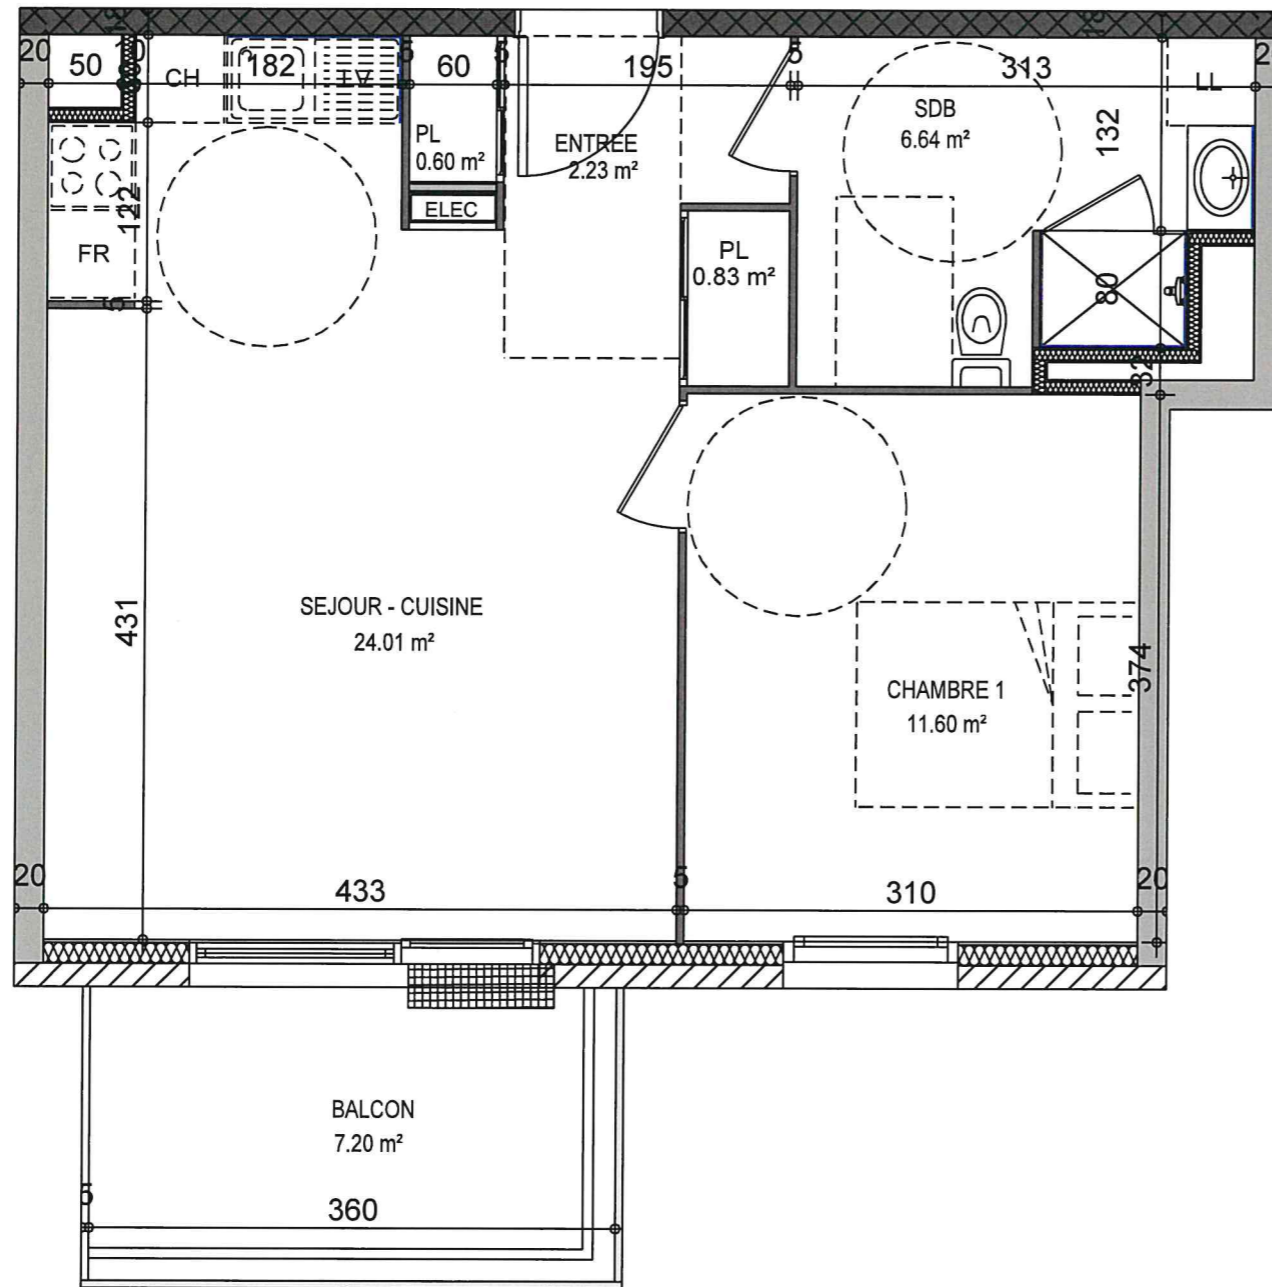

# RESIDENCE PAUL CABET

26 Rue de Gray - 21000 Dijon

2 pièces 303

ETAGE 3

Appartement **45.91 m<sup>2</sup>**

Balcon **7.20 m<sup>2</sup>**

08/11/2017