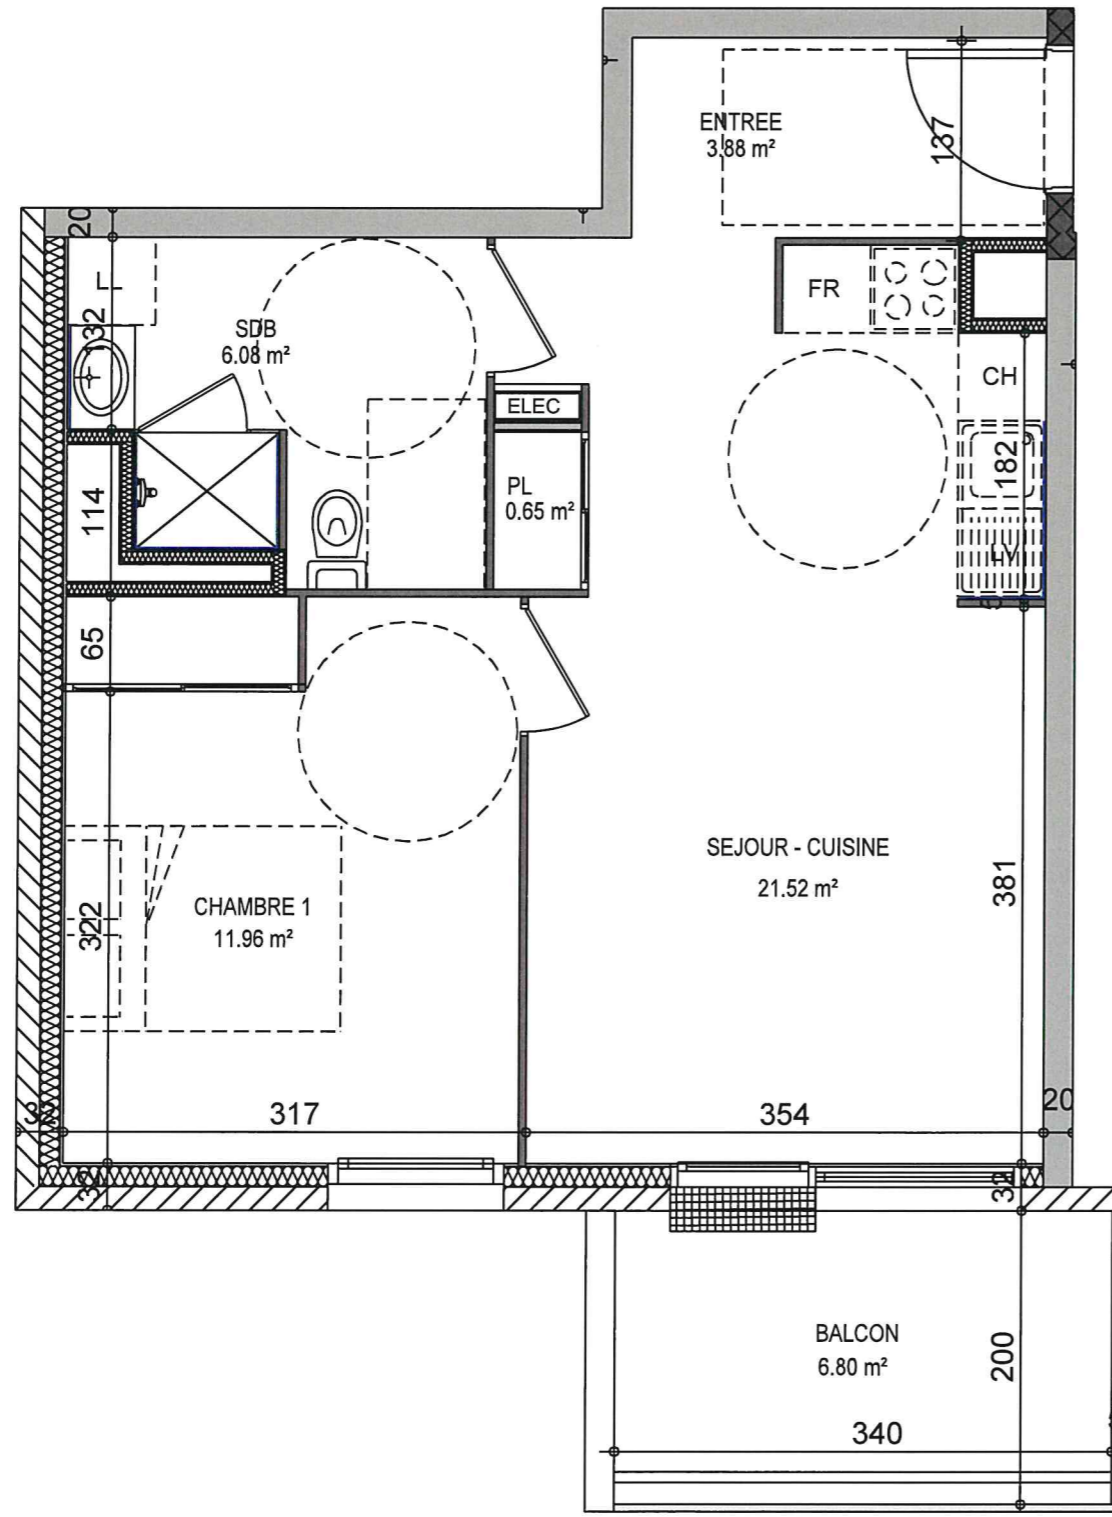

RESIDENCE PAUL CABET
 26 Rue de Gray - 21000 Dijon

2 pièces 304

ETAGE 3

Appartement **44.09 m²**
 Balcon **6.80 m²**

08/11/2017