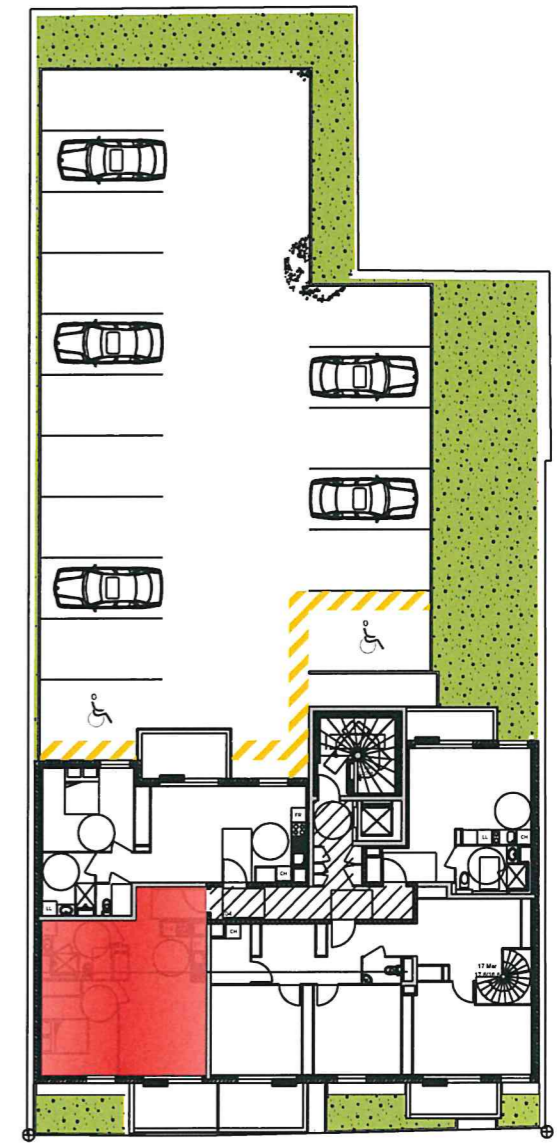

RESIDENCE PAUL CABET
 26 Rue de Gray - 21000 Dijon

2 pièces 304

ETAGE 3

Appartement **44.09 m²**
 Balcon **6.80 m²**

08/11/2017