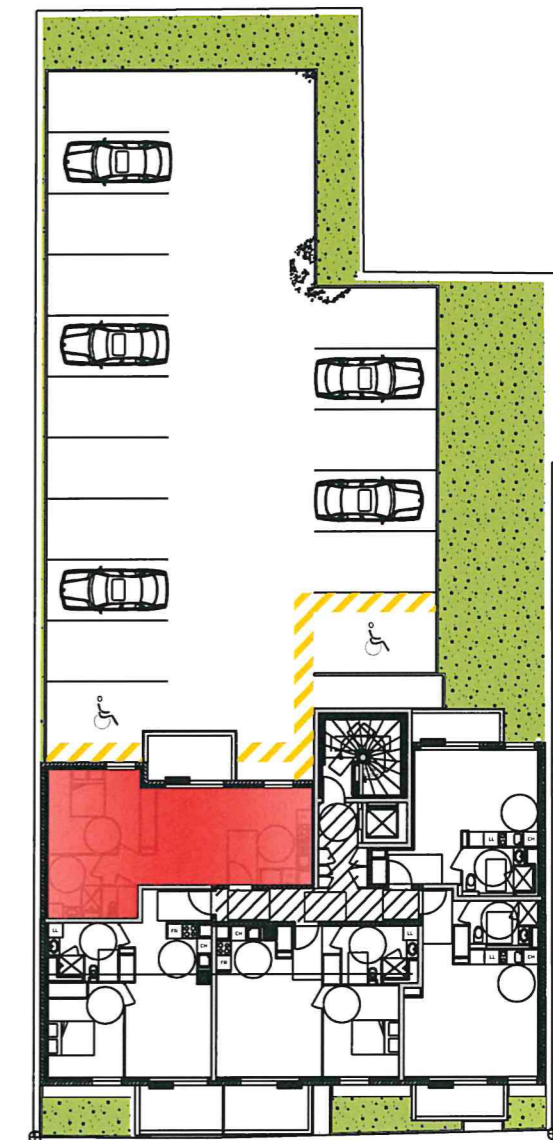

RESIDENCE PAUL CABET

26 Rue de Gray - 21000 Dijon

2 pièces 305

ETAGE 3

Appartement **48.22 m²**

Balcon **7.39 m²**

08/11/2017