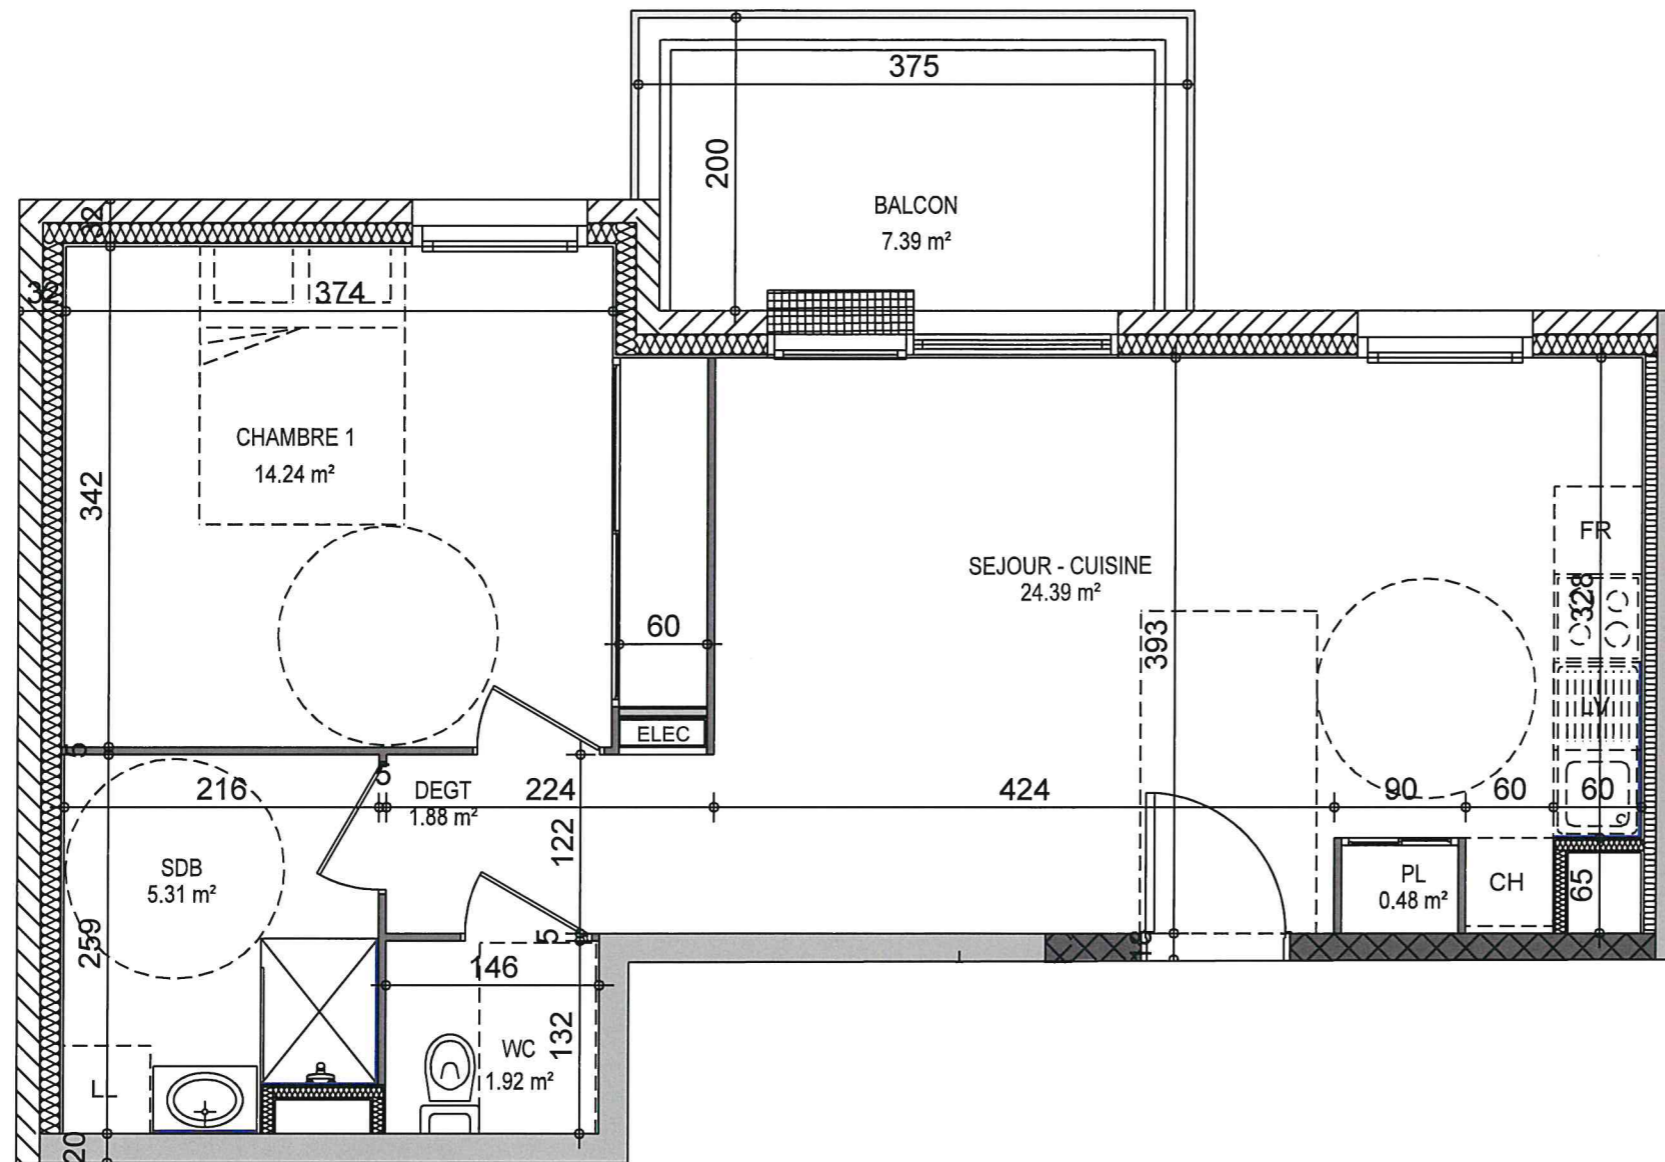

RESIDENCE PAUL CABET

26 Rue de Gray - 21000 Dijon

2 pièces 305

ETAGE 3

Appartement **48.22 m²**

Balcon **7.39 m²**

08/11/2017