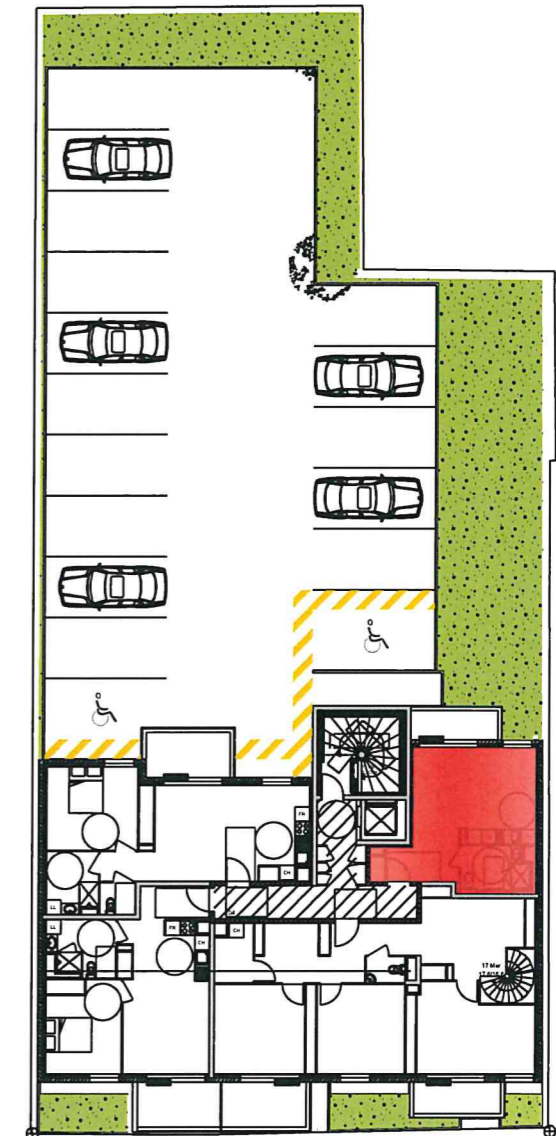

RESIDENCE PAUL CABET
 26 Rue de Gray - 21000 Dijon

1 pièce 401

ETAGE 4

Appartement **30.04 m²**
 Balcon 5.05 m²

08/11/2017