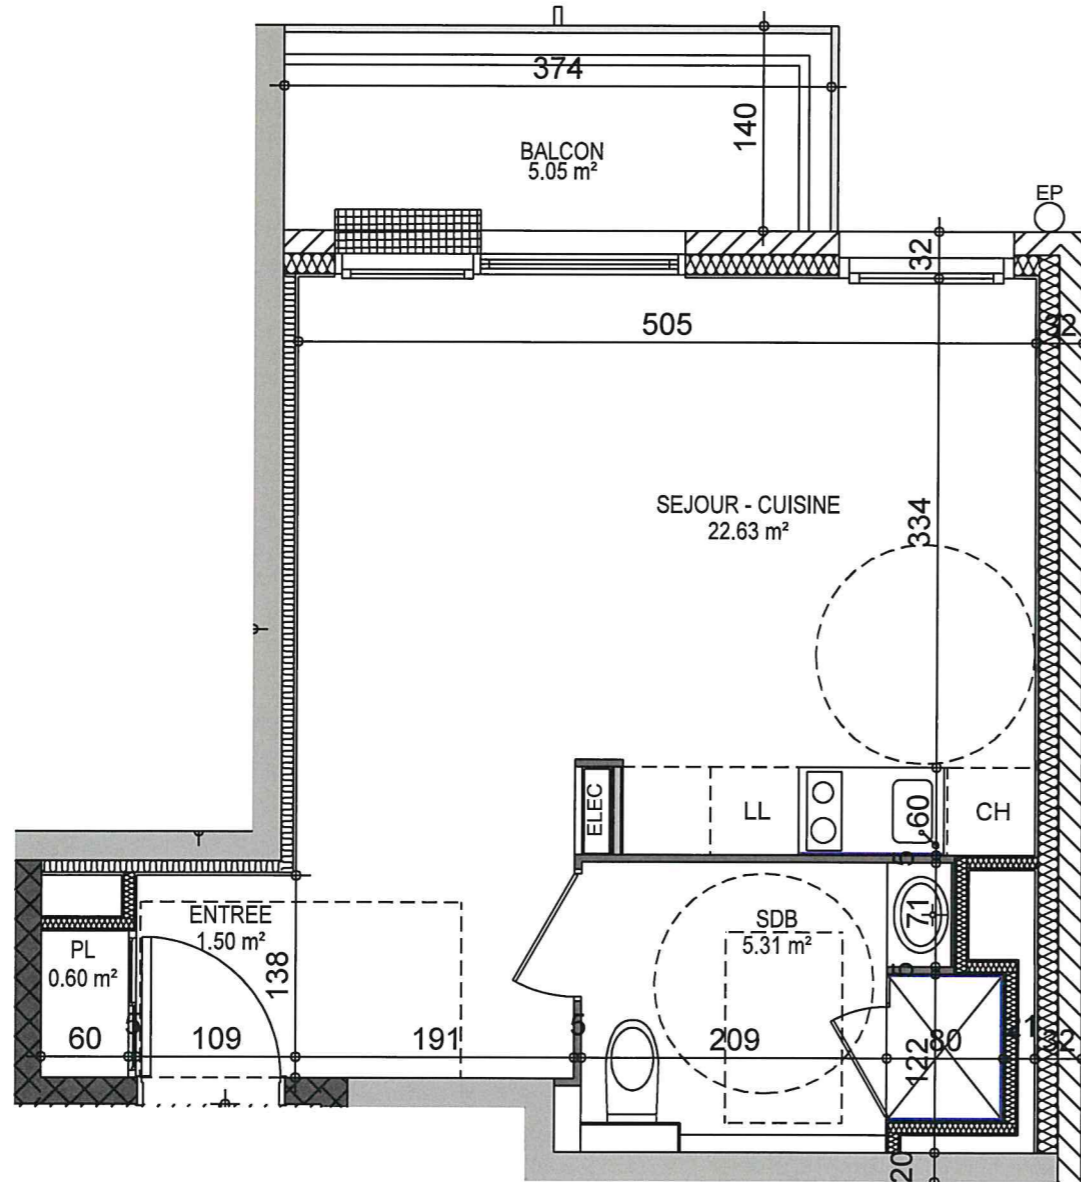

RESIDENCE PAUL CABET
 26 Rue de Gray - 21000 Dijon

1 pièce 401

ETAGE 4

Appartement **30.04 m²**
 Balcon 5.05 m²

08/11/2017