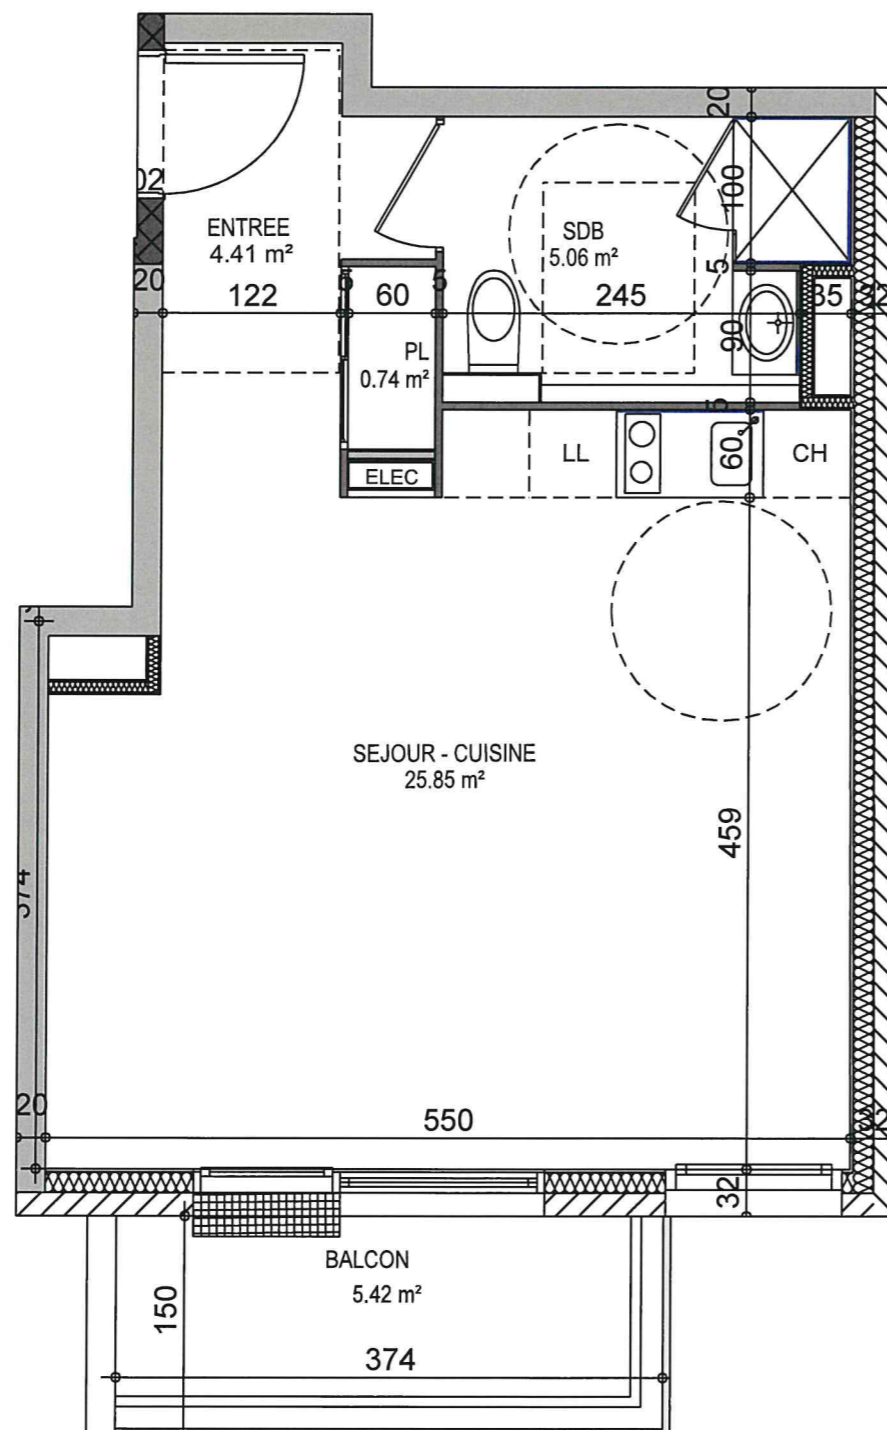

# RESIDENCE PAUL CABET

26 Rue de Gray - 21000 Dijon

1 pièce 402

ETAGE 4

Appartement **36.06 m<sup>2</sup>**

Balcon **5.42 m<sup>2</sup>**

08/11/2017