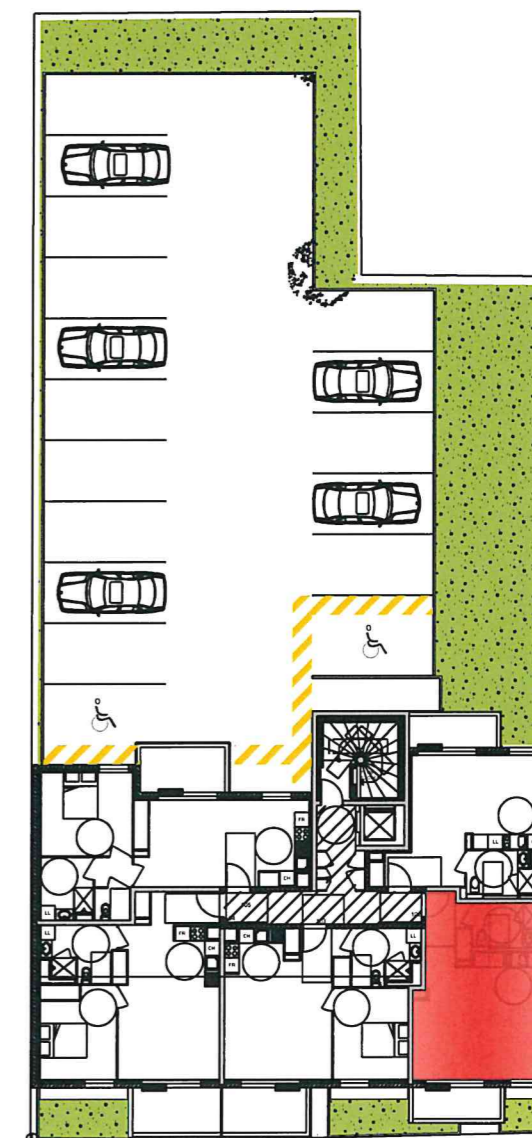

# RESIDENCE PAUL CABET

26 Rue de Gray - 21000 Dijon

1 pièce 402

ETAGE 4

Appartement **36.06 m<sup>2</sup>**

Balcon **5.42 m<sup>2</sup>**

08/11/2017