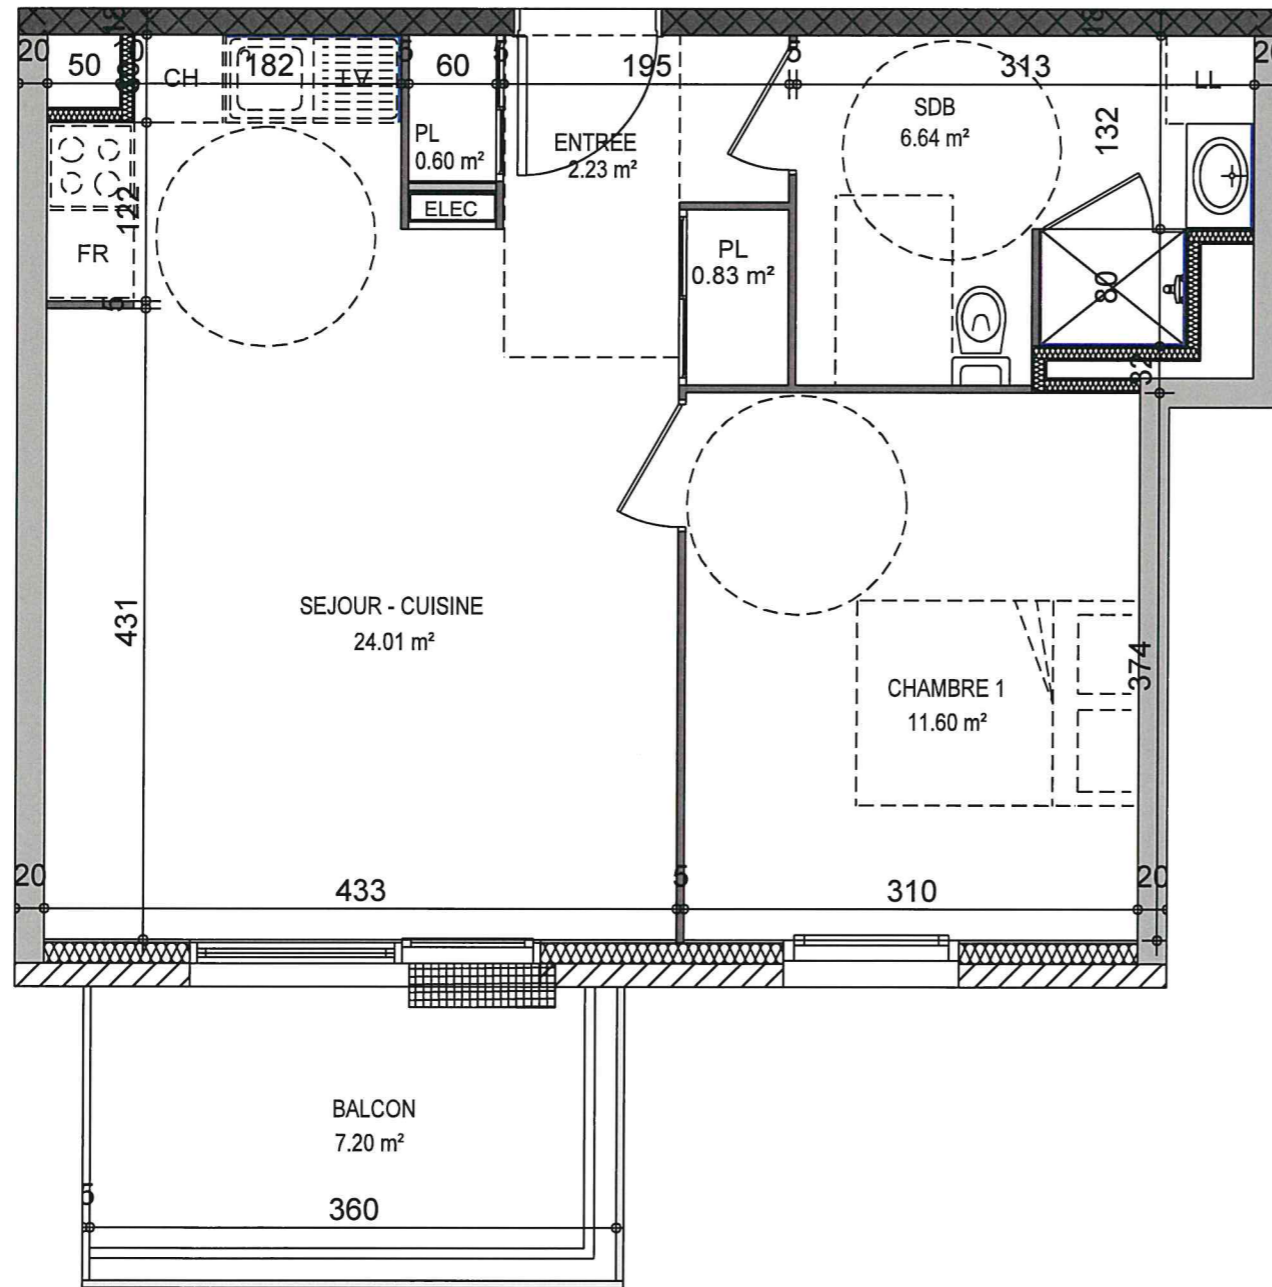

**RESIDENCE PAUL CABET**  
26 Rue de Gray - 21000 Dijon

2 pièces 403

ETAGE 4

Appartement **45.91 m<sup>2</sup>**

Balcon **7.20 m<sup>2</sup>**

08/11/2017