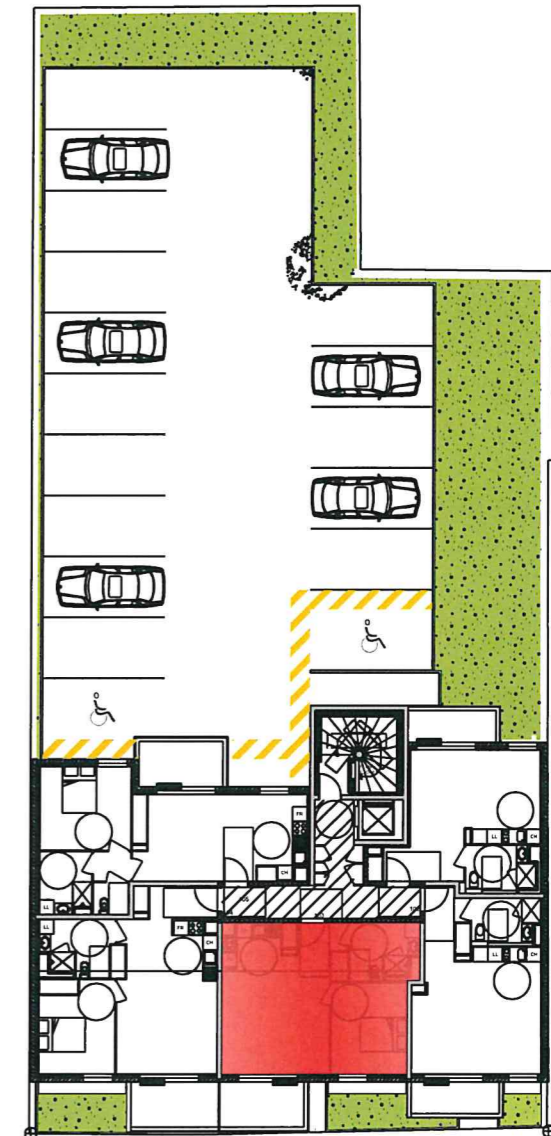

**RESIDENCE PAUL CABET**  
26 Rue de Gray - 21000 Dijon

2 pièces 403

ETAGE 4

Appartement **45.91 m<sup>2</sup>**

Balcon **7.20 m<sup>2</sup>**

08/11/2017