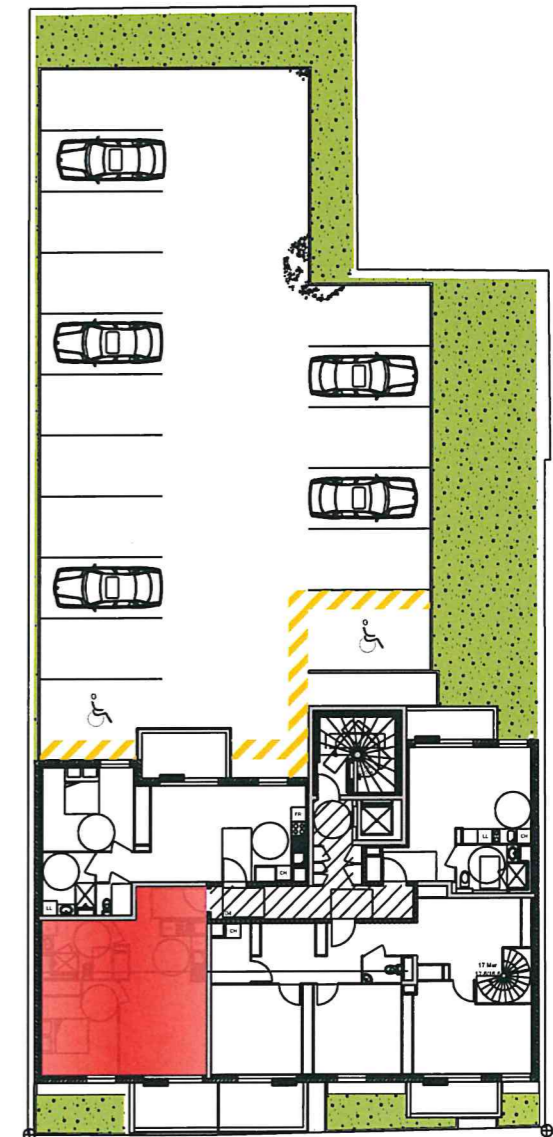

RESIDENCE PAUL CABET
26 Rue de Gray - 21000 Dijon

2 pièces 404

ETAGE 4

Appartement **44.09 m²**
Balcon **6.80 m²**

08/11/2017