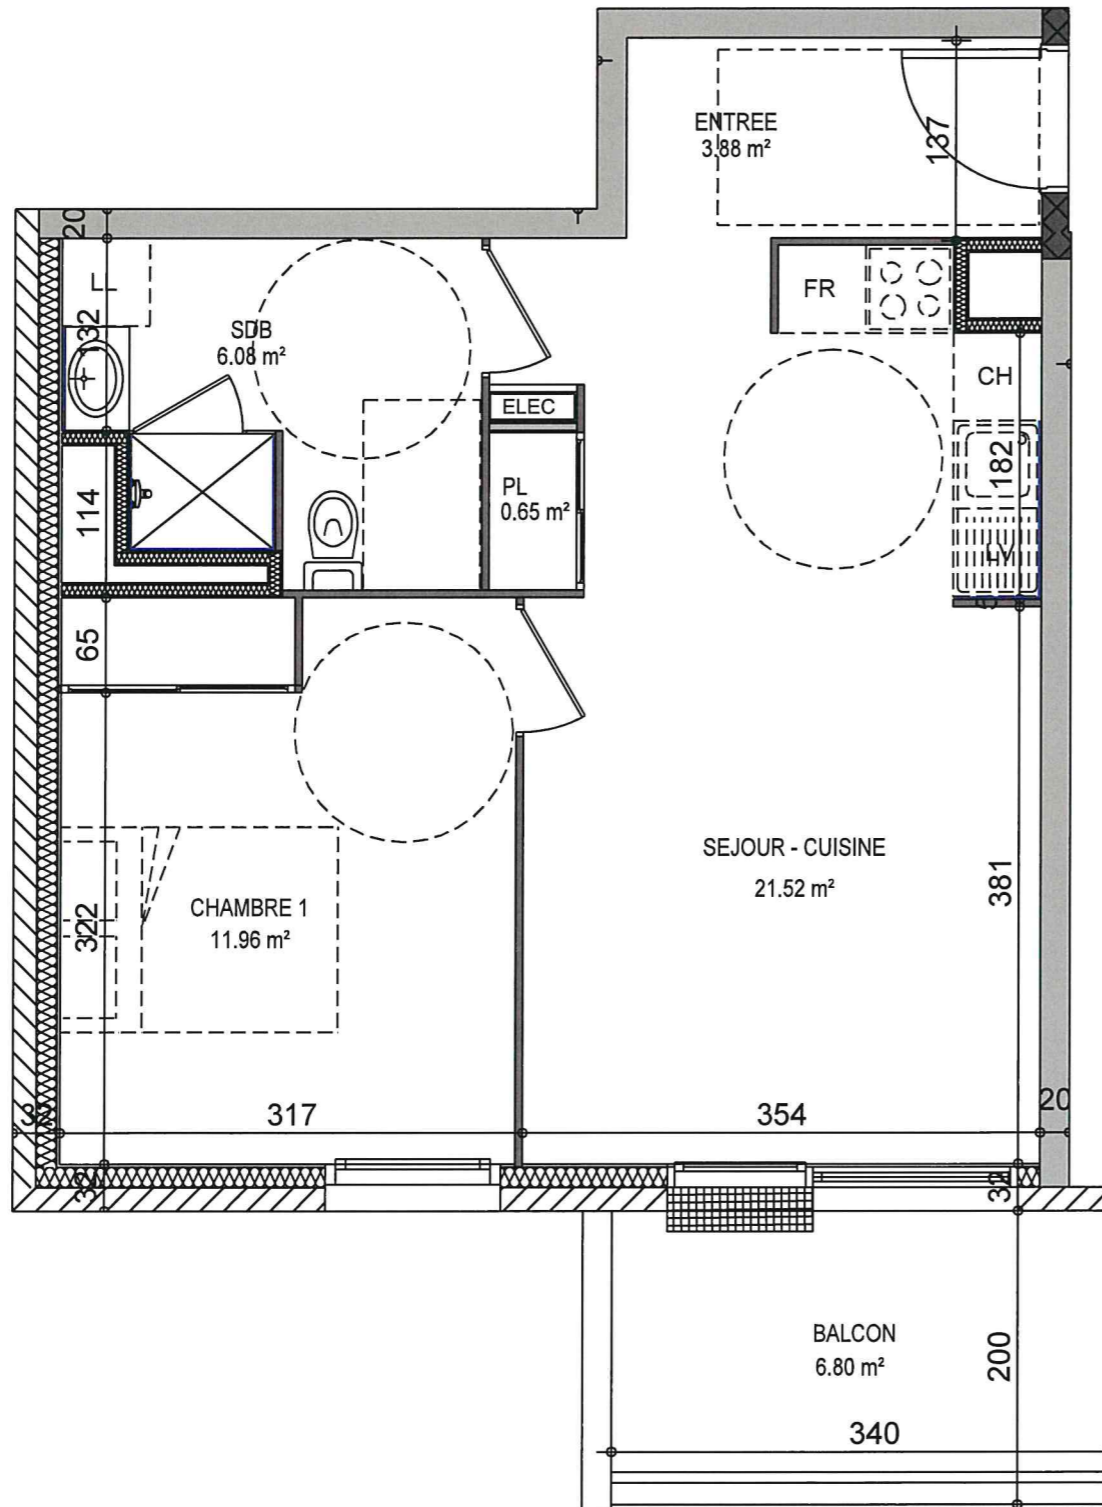

RESIDENCE PAUL CABET
26 Rue de Gray - 21000 Dijon

2 pièces 404

ETAGE 4

Appartement **44.09 m²**
Balcon **6.80 m²**

08/11/2017