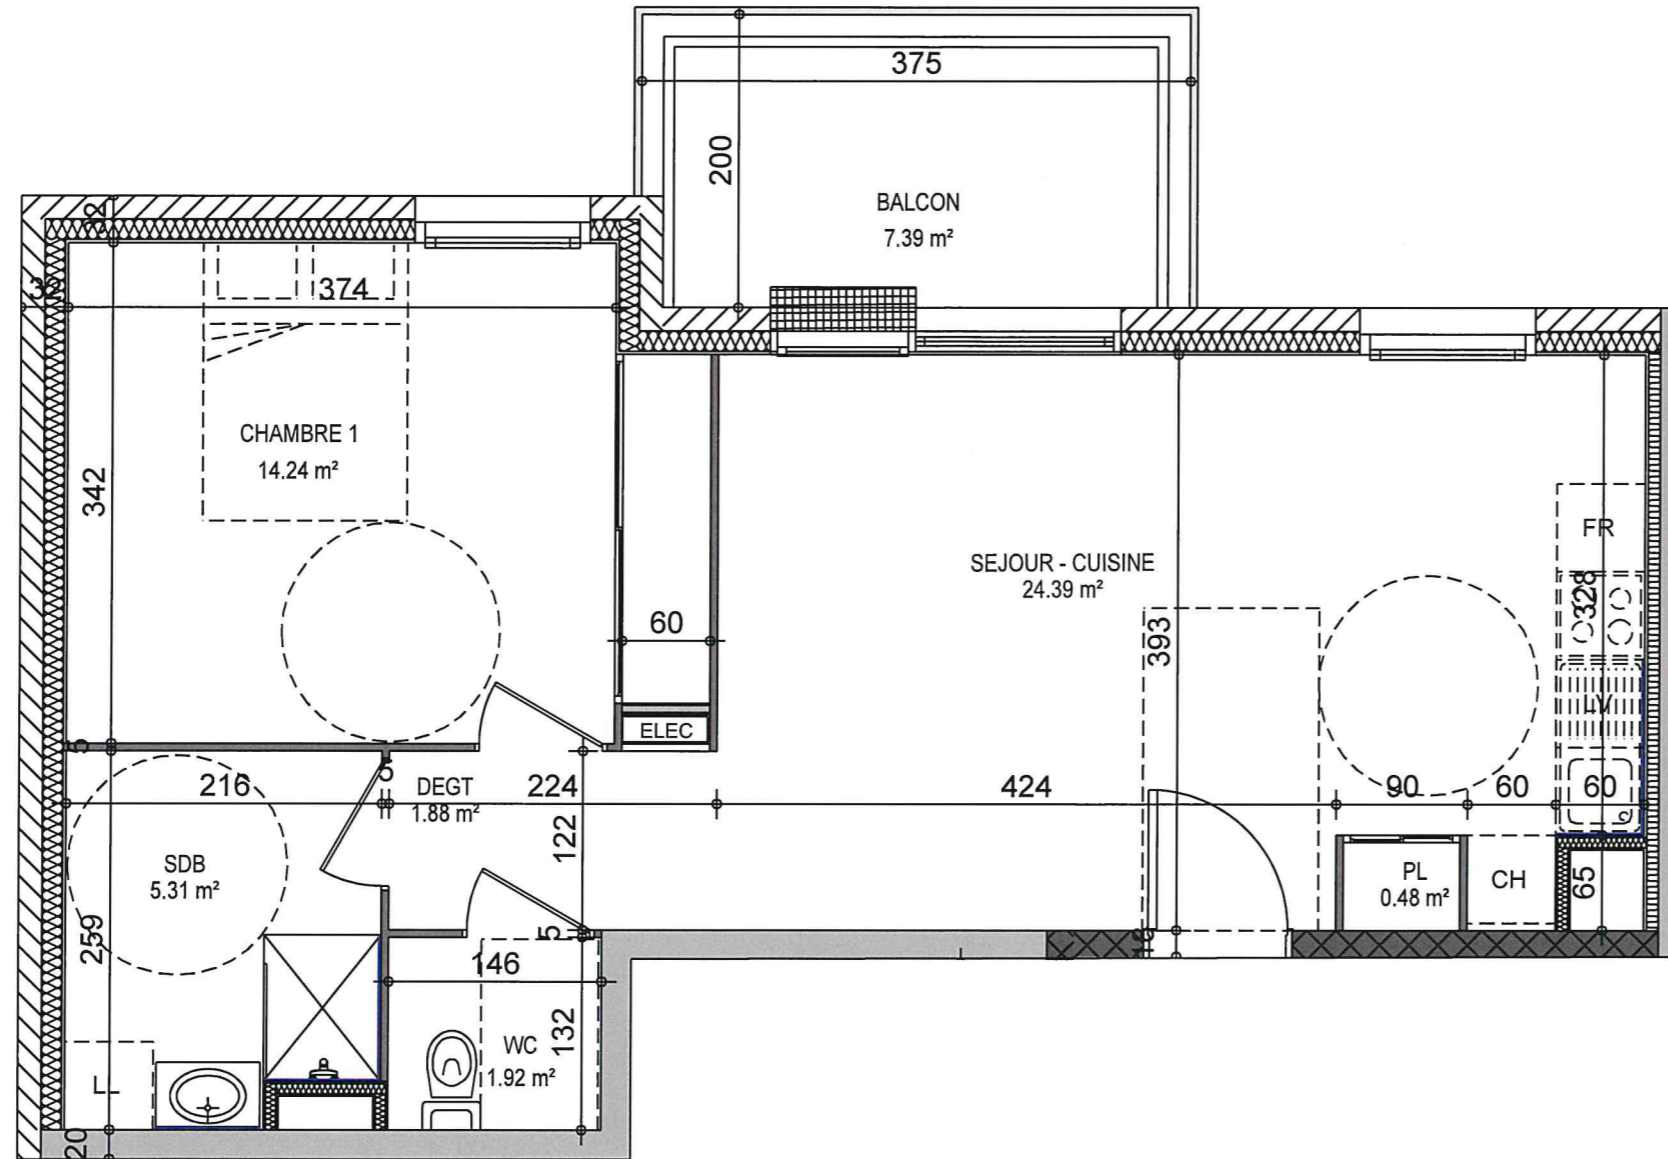

RESIDENCE PAUL CABET

26 Rue de Gray - 21000 Dijon

2 pièces 405

ETAGE 4

Appartement **48.22 m²**

Balcon **7.39 m²**

08/11/2017