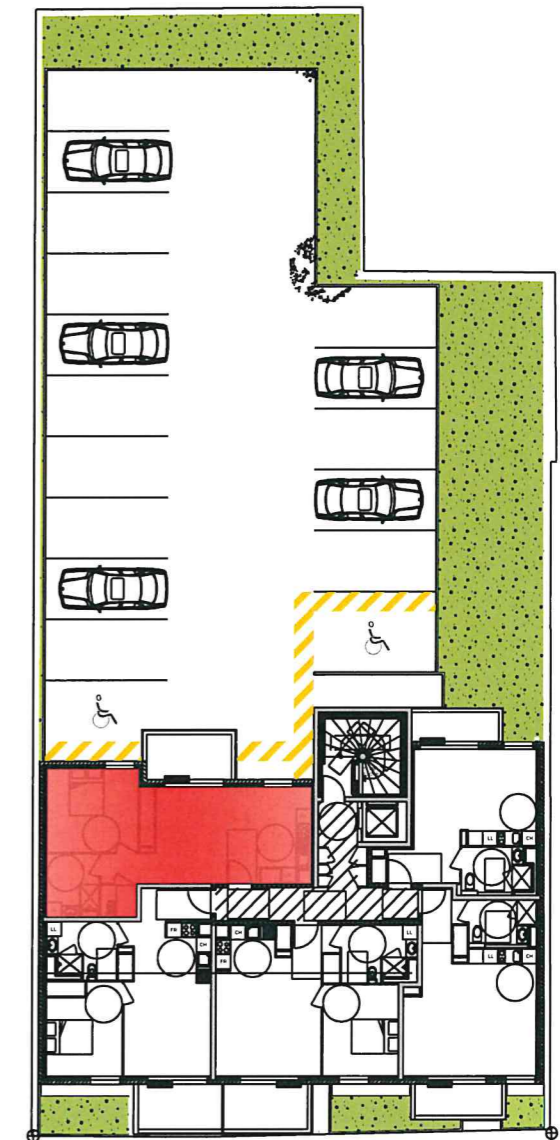

RESIDENCE PAUL CABET

26 Rue de Gray - 21000 Dijon

2 pièces 405

ETAGE 4

Appartement **48.22 m²**

Balcon **7.39 m²**

08/11/2017