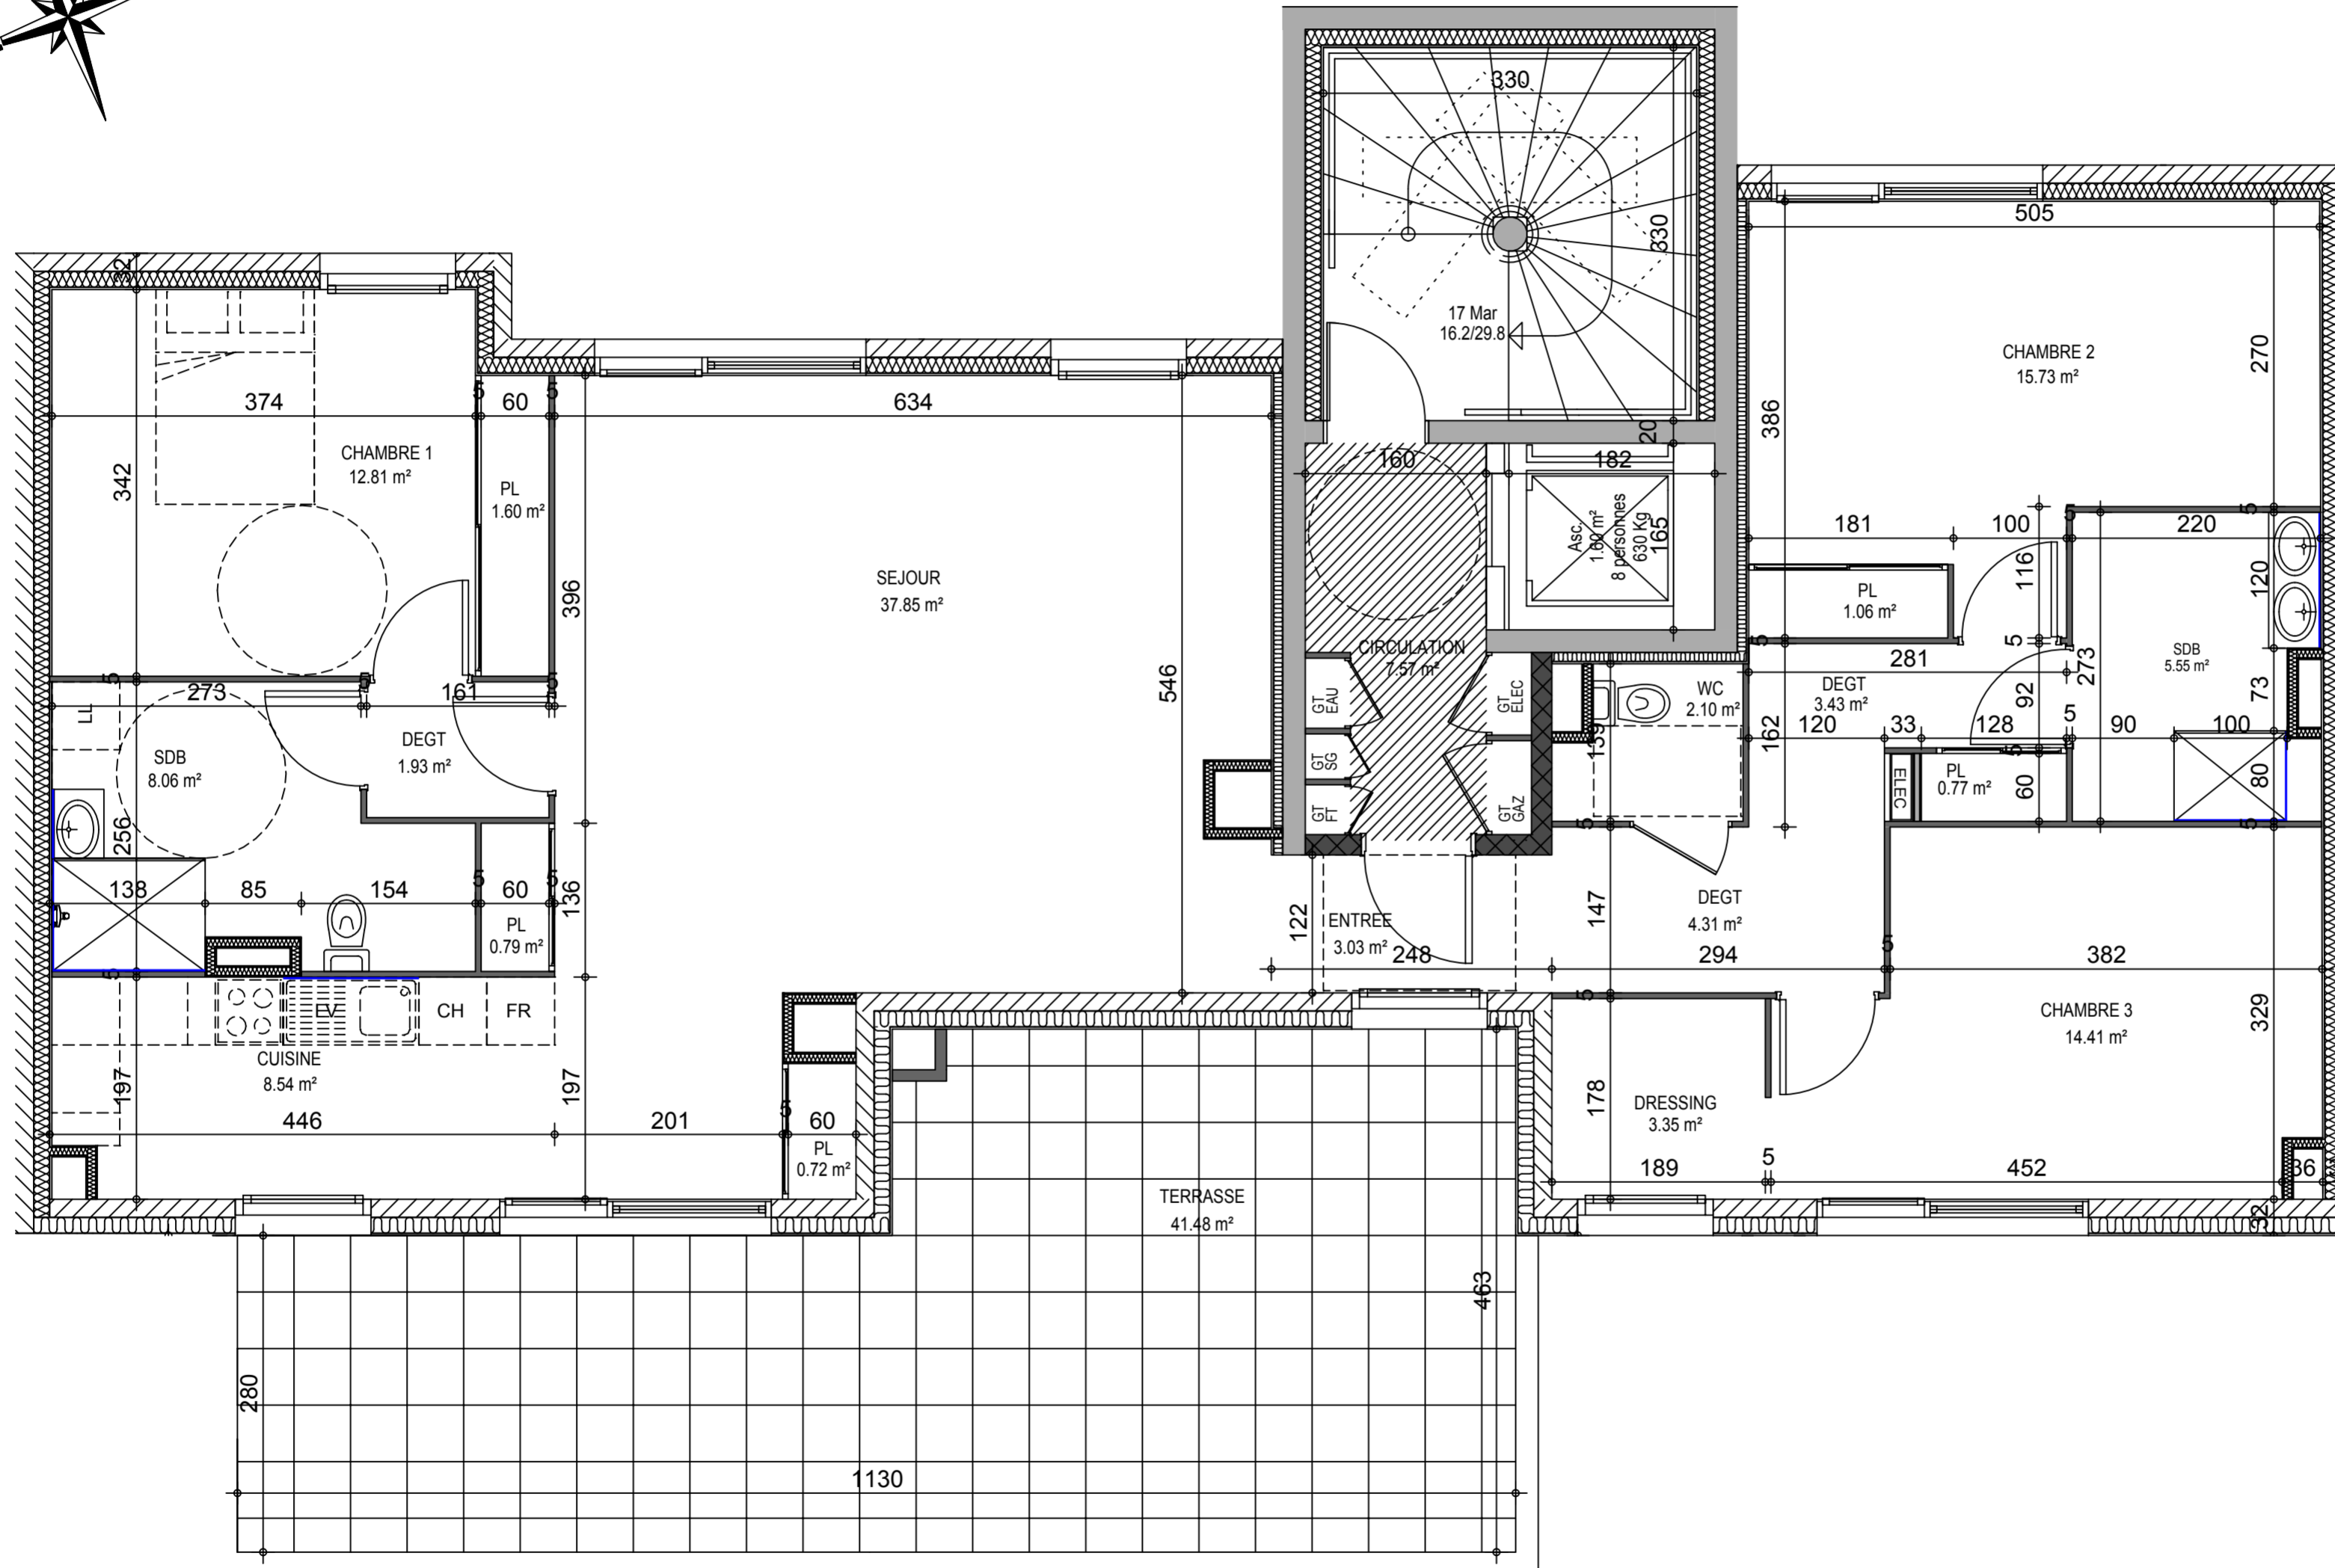

RESIDENCE PAUL CABET
26 Rue de Gray - 21000 Dijon

2 pièces 501

ATTIQUE

Appartement **126.04 m²**
Terrasse **41.48 m²**

08/11/2017