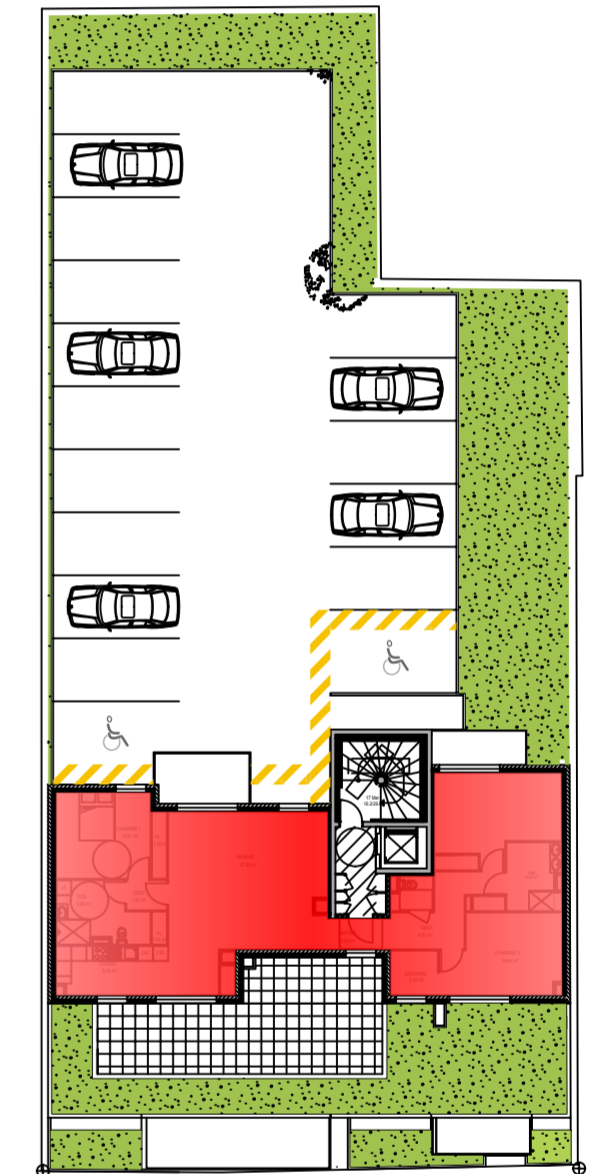

RESIDENCE PAUL CABET
26 Rue de Gray - 21000 Dijon

2 pièces 501

ATTIQUE

Appartement **126.04 m²**
Terrasse **41.48 m²**

08/11/2017